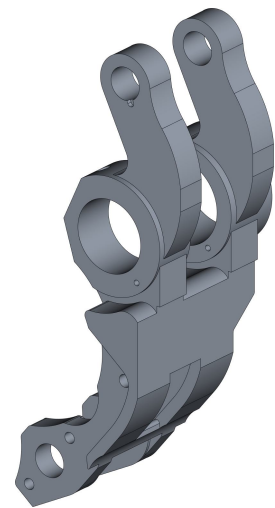

401

DF-401-003

*Form Holder
(9006)*

2-7

DF-401-003

Form Holder
(9006)

Specification

<i>Nº pos.</i>	<i>Code</i>	<i>Name</i>	<i>Qty</i>
----------------	-------------	-------------	------------

Parts:

1	DF-401-001-003	Remote washer	4
2	DF-401-001-004	Bushing	2
3	DF-401-001-005	Bushing	2
4	DF-401-003-001	Lower lever	1
5	DF-401-003-001	Bushing	4
6	DF-401-003-002	Upper lever	1
7	DF-401-003-003	Cap	1
8	DF-401-003-004	Bushing	4

Standard parts:

9	Screw M12x12 GOST 11074-93	2
10	Screw M5x12 DIN 7991	2
11	Spring pin ϕ 5x16 DIN 1481	4

Lower lever
DF-401-003-001

Upper lever
DF-401-003-002

Cap
DF-401-003-003

Bushing
DF-401-003-001

Bushing
DF-401-003-004