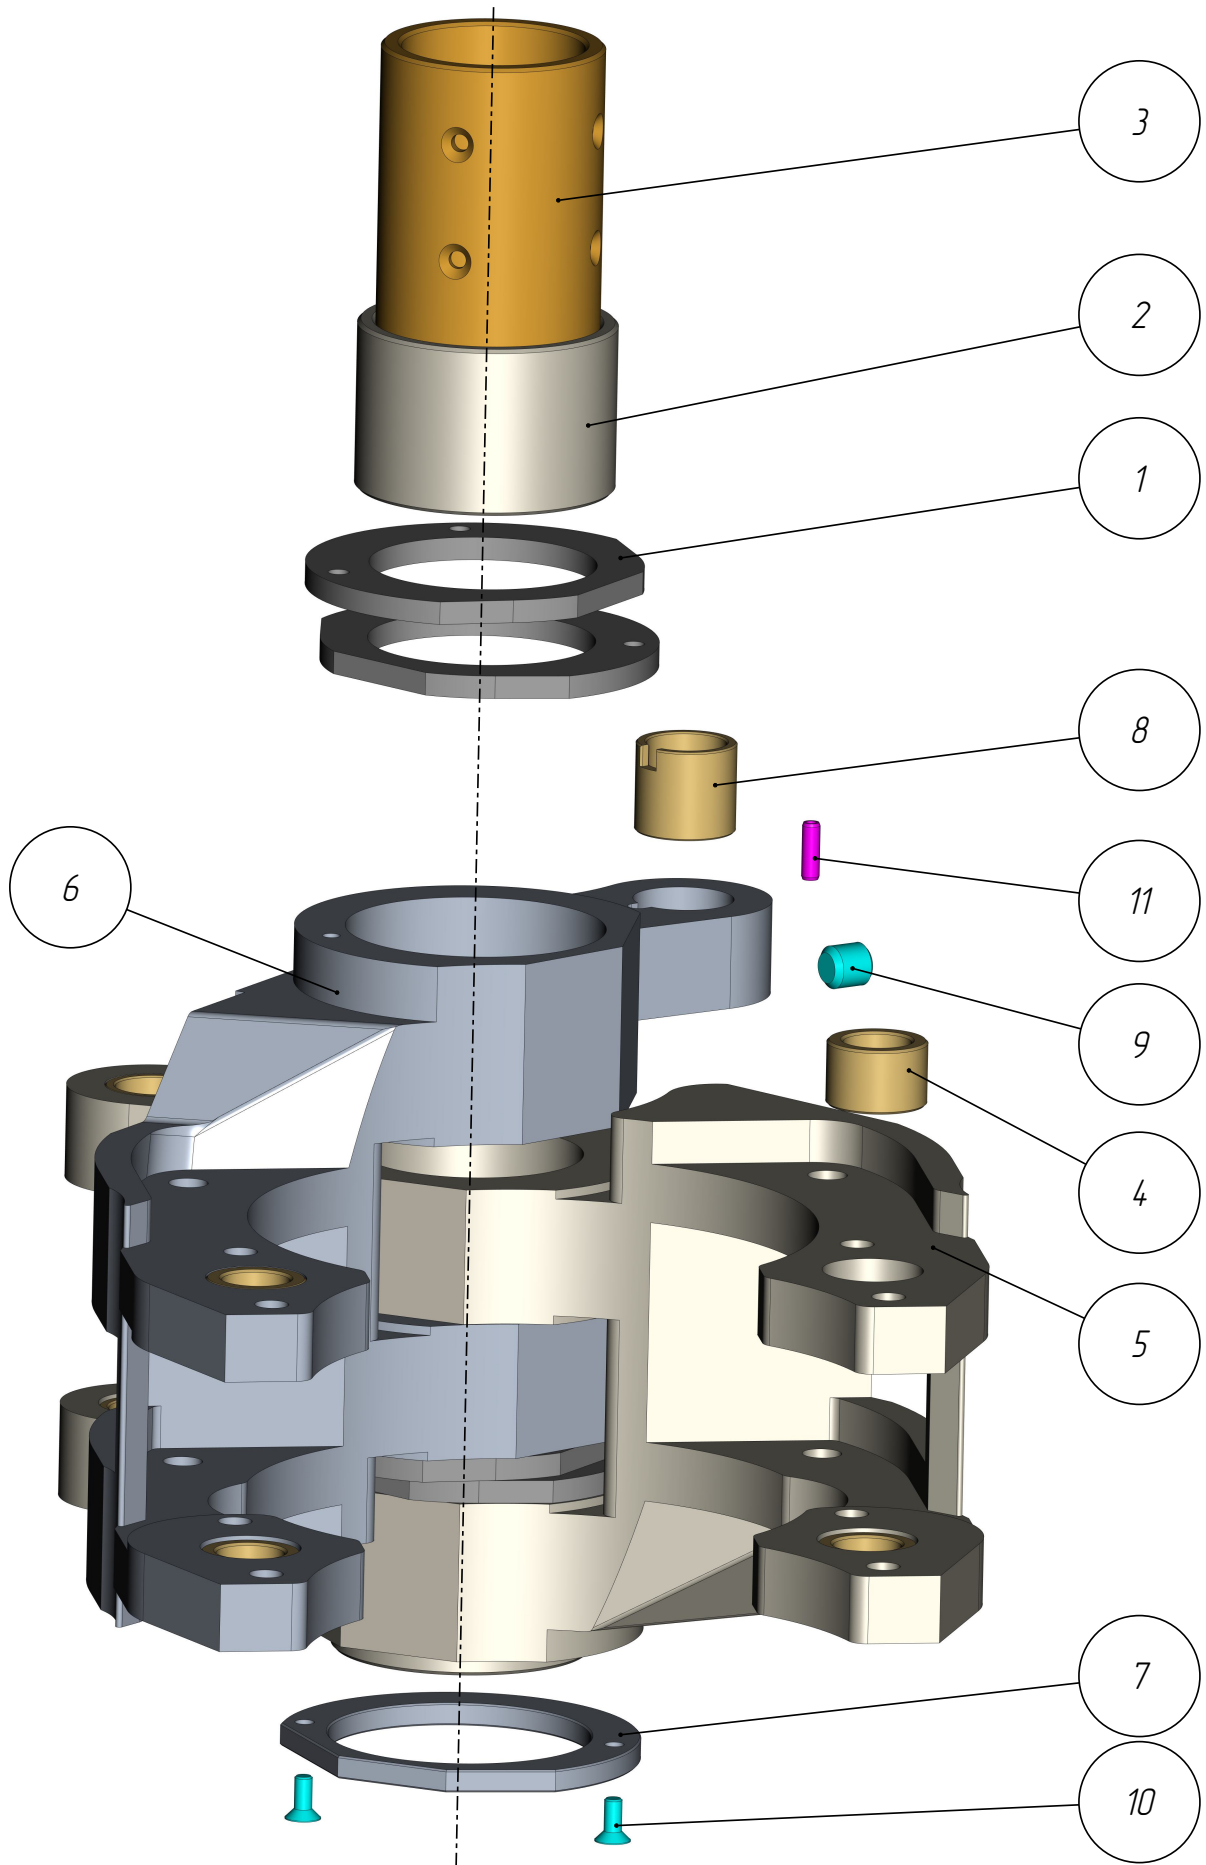

401

DF-401-003

*Form Holder
(9006)*

2-7

DF-401-003

Form Holder
(9006)

Specification

<i>Nº pos.</i>	<i>Code</i>	<i>Name</i>	<i>Qty</i>
----------------	-------------	-------------	------------

Parts:

1	DF-401-001-003	Remote washer	4
2	DF-401-001-004	Bushing	2
3	DF-401-001-005	Bushing	2
4	DF-401-003-001	Lower lever	1
5	DF-401-003-001	Bushing	4
6	DF-401-003-002	Upper lever	1
7	DF-401-003-003	Cap	1
8	DF-401-003-004	Bushing	4

Standard parts:

9	Screw M12x12 GOST 11074-93	2
10	Screw M5x12 DIN 7991	2
11	Spring pin ϕ 5x16 DIN 1481	4

Lower lever
DF-401-003-001

Upper lever
DF-401-003-002

Cap
DF-401-003-003

Bushing
DF-401-003-001

Bushing
DF-401-003-004