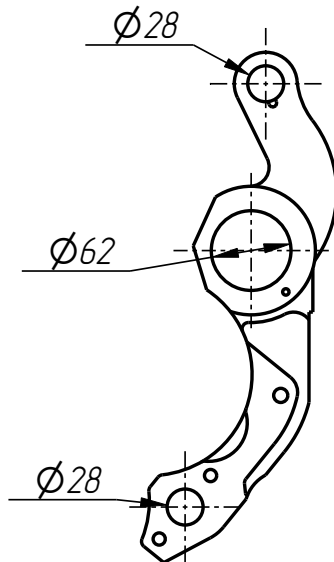

401

DF-401-003

*Form Holder
(9006)*

2-7

DF-401-003

Form Holder
(9006)

Specification

<i>Nº pos.</i>	<i>Code</i>	<i>Name</i>	<i>Qty</i>
----------------	-------------	-------------	------------

Parts:

1	DF-401-001-003	Remote washer	4
2	DF-401-001-004	Bushing	2
3	DF-401-001-005	Bushing	2
4	DF-401-003-001	Lower lever	1
5	DF-401-003-001	Bushing	4
6	DF-401-003-002	Upper lever	1
7	DF-401-003-003	Cap	1
8	DF-401-003-004	Bushing	4

Standard parts:

9	Screw M12x12 GOST 11074-93	2
10	Screw M5x12 DIN 7991	2
11	Spring pin ϕ 5x16 DIN 1481	4

Lower lever
DF-401-003-001

Upper lever
DF-401-003-002

Cap
DF-401-003-003

Bushing
DF-401-003-001

Bushing
DF-401-003-004