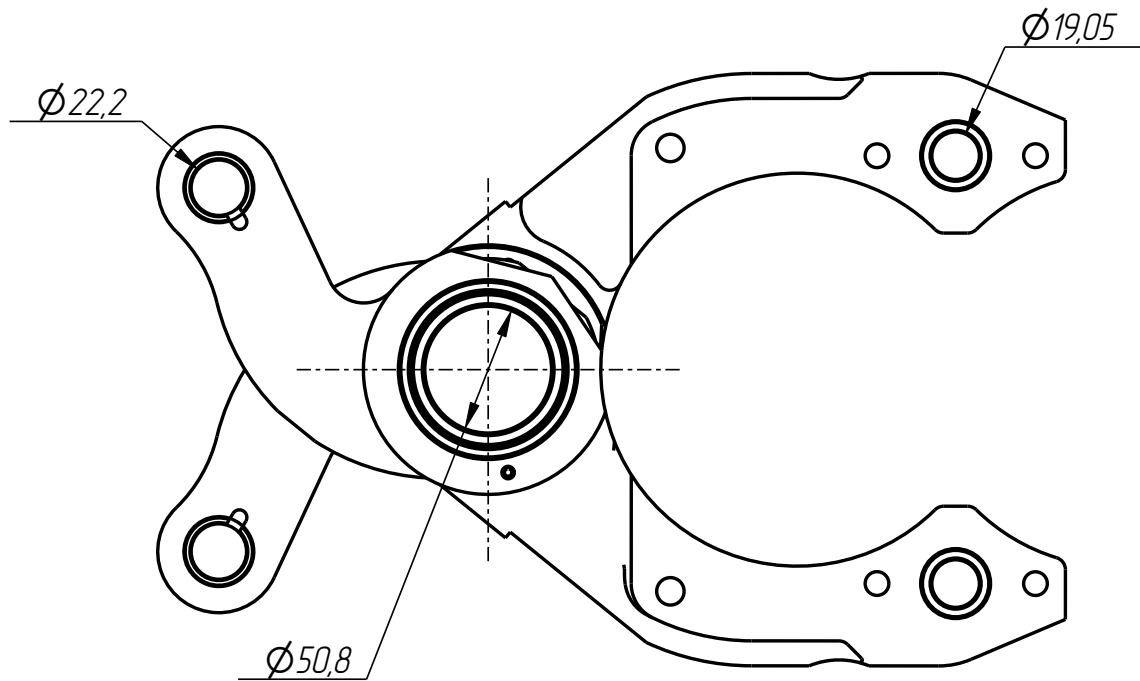

401

DF-401-003

*Form Holder
(9006)*

2-7

DF-401-003

Form Holder
(9006)

Specification

<i>Nº pos.</i>	<i>Code</i>	<i>Name</i>	<i>Qty</i>
----------------	-------------	-------------	------------

Parts:

1	DF-401-001-003	Remote washer	4
2	DF-401-001-004	Bushing	2
3	DF-401-001-005	Bushing	2
4	DF-401-003-001	Lower lever	1
5	DF-401-003-001	Bushing	4
6	DF-401-003-002	Upper lever	1
7	DF-401-003-003	Cap	1
8	DF-401-003-004	Bushing	4

Standard parts:

9	Screw M12x12 GOST 11074-93	2
10	Screw M5x12 DIN 7991	2
11	Spring pin ϕ 5x16 DIN 1481	4

Lower lever
DF-401-003-001

Upper lever
DF-401-003-002

Cap
DF-401-003-003

Bushing
DF-401-003-001

Bushing
DF-401-003-004