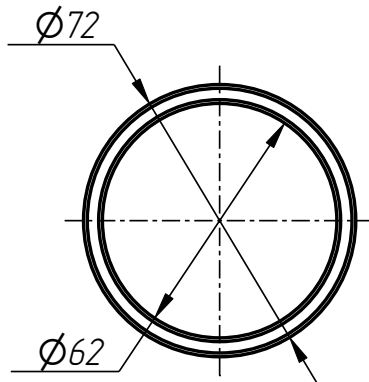

Bushing
DF-401-001-004