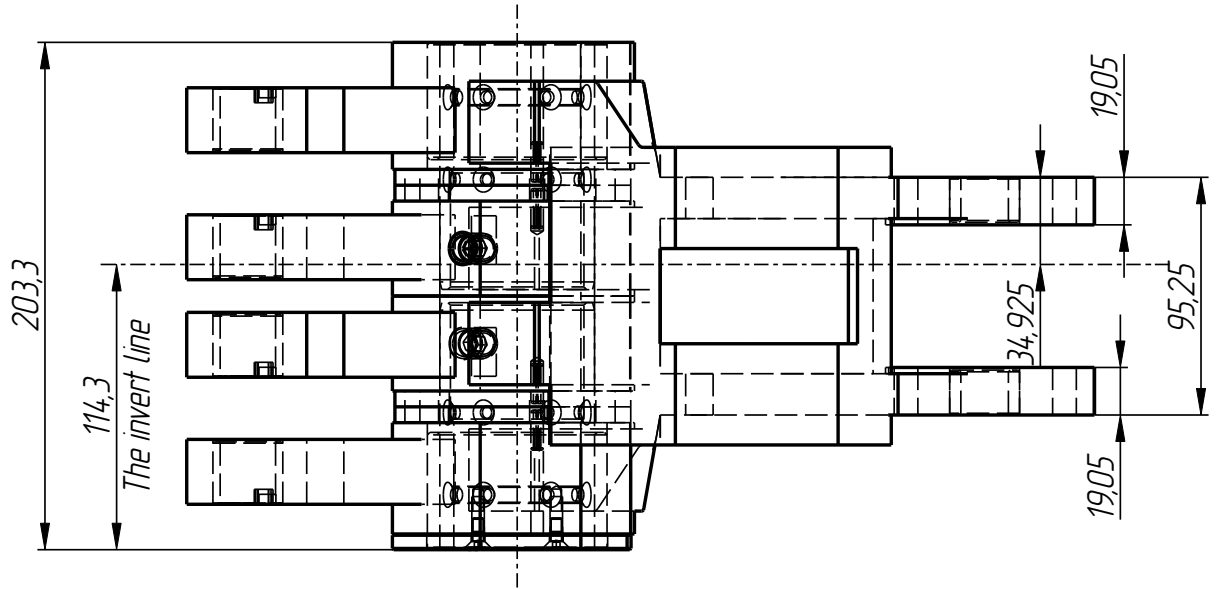

401

DF-401-003

*Form Holder
(9006)*

2-7

DF-401-003

Form Holder
(9006)

Specification

<i>Nº pos.</i>	<i>Code</i>	<i>Name</i>	<i>Qty</i>
----------------	-------------	-------------	------------

Parts:

1	DF-401-001-003	Remote washer	4
2	DF-401-001-004	Bushing	2
3	DF-401-001-005	Bushing	2
4	DF-401-003-001	Lower lever	1
5	DF-401-003-001	Bushing	4
6	DF-401-003-002	Upper lever	1
7	DF-401-003-003	Cap	1
8	DF-401-003-004	Bushing	4

Standard parts:

9	Screw M12x12 GOST 11074-93	2
10	Screw M5x12 DIN 7991	2
11	Spring pin ϕ 5x16 DIN 1481	4

Lower lever
DF-401-003-001

Upper lever
DF-401-003-002

Cap
DF-401-003-003

Bushing
DF-401-003-001

Bushing
DF-401-003-004