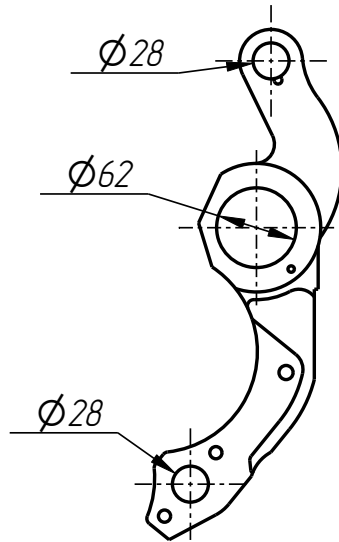

401

DF-401-003

*Form Holder
(9006)*

2-7

DF-401-003

Form Holder
(9006)

Specification

<i>Nº pos.</i>	<i>Code</i>	<i>Name</i>	<i>Qty</i>
----------------	-------------	-------------	------------

Parts:

1	DF-401-001-003	Remote washer	4
2	DF-401-001-004	Bushing	2
3	DF-401-001-005	Bushing	2
4	DF-401-003-001	Lower lever	1
5	DF-401-003-001	Bushing	4
6	DF-401-003-002	Upper lever	1
7	DF-401-003-003	Cap	1
8	DF-401-003-004	Bushing	4

Standard parts:

9	Screw M12x12 GOST 11074-93	2
10	Screw M5x12 DIN 7991	2
11	Spring pin ϕ 5x16 DIN 1481	4

Lower lever
DF-401-003-001

Upper lever
DF-401-003-002

Cap
DF-401-003-003

Bushing
DF-401-003-001

Bushing
DF-401-003-004