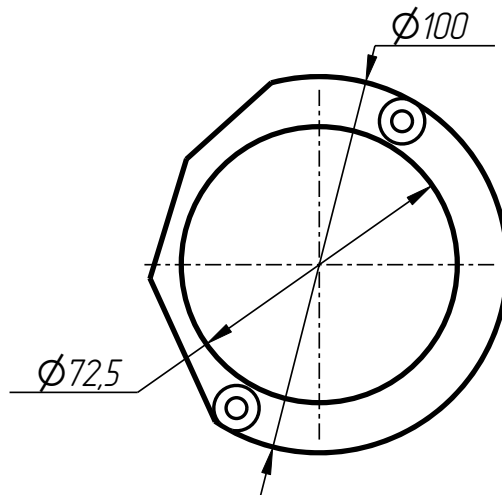

401

DF-401-003

*Form Holder
(9006)*

2-7

DF-401-003

Form Holder
(9006)

Specification

<i>Nº pos.</i>	<i>Code</i>	<i>Name</i>	<i>Qty</i>
----------------	-------------	-------------	------------

Standard parts:

9	Screw M12x12 GOST 11074-93	2
10	Screw M5x12 DIN 7991	2
11	Spring pin ϕ 5x16 DIN 1481	4

Lower lever
DF-401-003-001

Upper lever
DF-401-003-002

Cap
DF-401-003-003

Bushing
DF-401-003-001

Bushing
DF-401-003-004