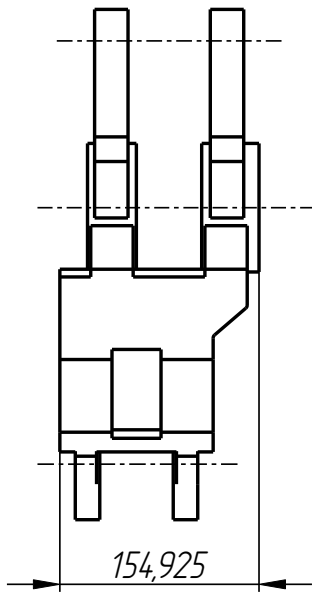

401

DF-401-003

*Form Holder
(9006)*

2-7

DF-401-003

Form Holder
(9006)

Specification

<i>Nº pos.</i>	<i>Code</i>	<i>Name</i>	<i>Qty</i>
----------------	-------------	-------------	------------

Parts:

1	DF-401-001-003	Remote washer	4
2	DF-401-001-004	Bushing	2
3	DF-401-001-005	Bushing	2
4	DF-401-003-001	Lower lever	1
5	DF-401-003-001	Bushing	4
6	DF-401-003-002	Upper lever	1
7	DF-401-003-003	Cap	1
8	DF-401-003-004	Bushing	4

Standard parts:

9	Screw M12x12 GOST 11074-93	2
10	Screw M5x12 DIN 7991	2
11	Spring pin ϕ 5x16 DIN 1481	4

Lower lever
DF-401-003-001

Upper lever
DF-401-003-002

Cap
DF-401-003-003

Bushing
DF-401-003-001

Bushing
DF-401-003-004