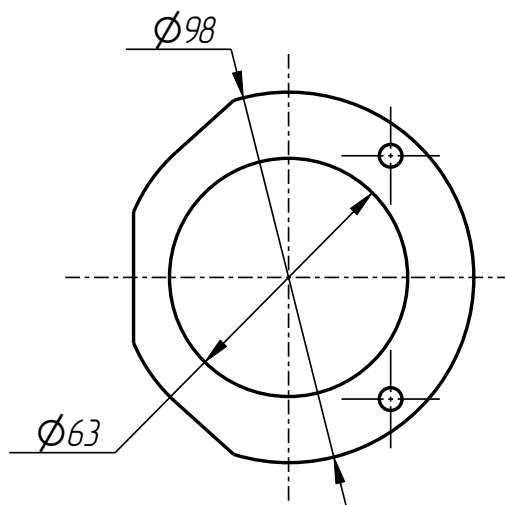

401

DF-401-003

*Form Holder
(9006)*

2-7

DF-401-003

Form Holder
(9006)

Specification

<i>Nº pos.</i>	<i>Code</i>	<i>Name</i>	<i>Qty</i>
----------------	-------------	-------------	------------

Standard parts:

9	Screw M12x12 GOST 11074-93	2
10	Screw M5x12 DIN 7991	2
11	Spring pin ϕ 5x16 DIN 1481	4

Lower lever
DF-401-003-001

Upper lever
DF-401-003-002

Cap
DF-401-003-003

Bushing
DF-401-003-001

Bushing
DF-401-003-004