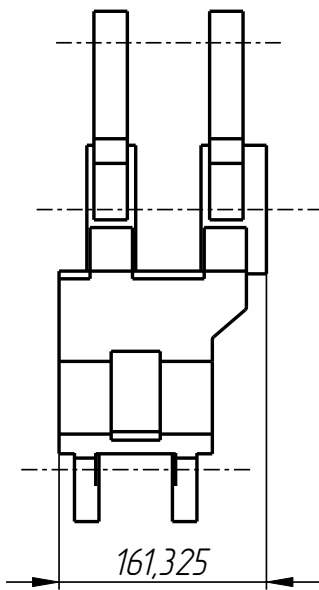

401

DF-401-003

*Form Holder
(9006)*

2-7

DF-401-003

Form Holder
(9006)

Specification

<i>Nº pos.</i>	<i>Code</i>	<i>Name</i>	<i>Qty</i>
----------------	-------------	-------------	------------

Parts:

1	DF-401-001-003	Remote washer	4
2	DF-401-001-004	Bushing	2
3	DF-401-001-005	Bushing	2
4	DF-401-003-001	Lower lever	1
5	DF-401-003-001	Bushing	4
6	DF-401-003-002	Upper lever	1
7	DF-401-003-003	Cap	1
8	DF-401-003-004	Bushing	4

Standard parts:

9	Screw M12x12 GOST 11074-93	2
10	Screw M5x12 DIN 7991	2
11	Spring pin ϕ 5x16 DIN 1481	4

Lower lever
DF-401-003-001

Upper lever
DF-401-003-002

Cap
DF-401-003-003

Bushing
DF-401-003-001

Bushing
DF-401-003-004