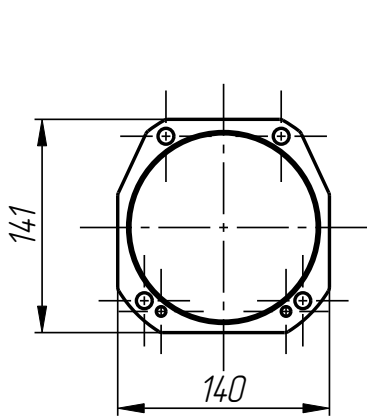

Стандартные изделия:

12	Винт 1/4"-20X1" DIN 913	2
13	Винт UNC3/8"-16x3" DIN 912	4
14	Винт UNC5/16"-18x1 1/2" DIN 912	3
15	Штифт ф 3x18 DIN 1481	1

PPI-401-001

Позиционер плунжера 70
(62-402-2)
PPL-401-001

Кольцо дистанционное
PPL-401-001-009

Держатель пружины
PPL-401-001-006

PPL-401-001

Позиционер плунжера 70
(62-402-2)
PPL-401-001

401

Проставка
PPL-401-001-008

Проставка
PPL-401-001-001

Втулка направляющая
PPL-401-001-003