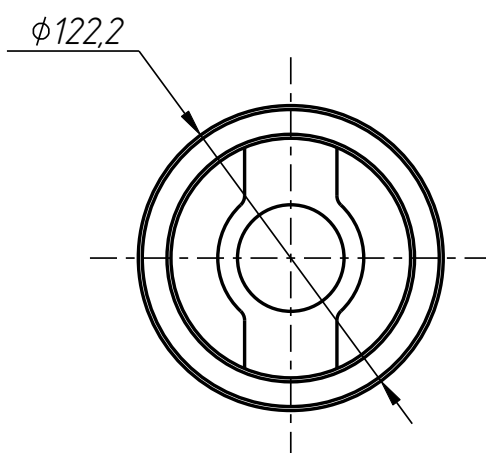

Стакан
PPL-401-001-005