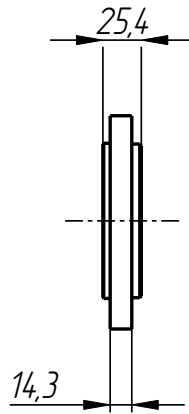

Стандартные изделия:

12	Винт 1/4"-20X1" DIN 913	2
13	Винт UNC3/8"-16x3" DIN 912	4
14	Винт UNC5/16"-18x1 1/2" DIN 912	3
15	Штифт ф 3x18 DIN 1481	1

PPI-401-001

Позиционер плунжера 70
(62-402-2)
PPL-401-001

401

Пружина
PPL-401-001-001

Стакан
PPL-401-001-005

Адаптер
PPL-401-001-011

PPL-401-001

Позиционер плунжера 70
(62-402-2)
PPL-401-001

401

Полукольцо
PPL-401-001-010

Кольцо дистанционное
PPL-401-001-009

Держатель пружины
PPL-401-001-006

PPL-401-001

Позиционер плунжера 70
(62-402-2)
PPL-401-001

401

Проставка
PPL-401-001-008

Проставка
PPL-401-001-001

Втулка направляющая
PPL-401-001-003

PPL-401-001

Позиционер плунжера 70
(62-402-2)
PPL-401-001

401

Крышка
PPL-401-001-004

Гильза
PPL-401-001-002

PPL-401-001