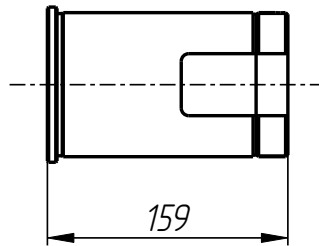

Гильза
PPL-401-001-002

PPL-401-001