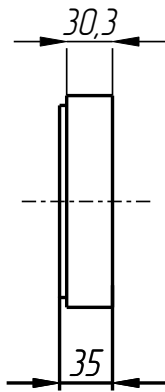

Стандартные изделия:

12	Винт 1/4"-20X1" DIN 913	2
13	Винт UNC3/8"-16x3" DIN 912	4
14	Винт UNC5/16"-18x1 1/2" DIN 912	3
15	Штифт ф 3x18 DIN 1481	1

PPI-401-001

Позиционер плунжера 70
(62-402-2)
PPL-401-001

401

Пружина
PPL-401-001-001

Стакан
PPL-401-001-005

Адаптер
PPL-401-001-011

PPL-401-001

Позиционер плунжера 70
(62-402-2)
PPL-401-001

401

Полукольцо
PPL-401-001-010

Кольцо дистанционное
PPL-401-001-009

Держатель пружины
PPL-401-001-006

PPL-401-001

Позиционер плунжера 70
(62-402-2)
PPL-401-001

401

Проставка
PPL-401-001-008

Проставка
PPL-401-001-001

Втулка направляющая
PPL-401-001-003

PPL-401-001

Позиционер плунжера 70
(62-402-2)
PPL-401-001

401

Крышка
PPL-401-001-004

Гильза
PPL-401-001-002

PPL-401-001