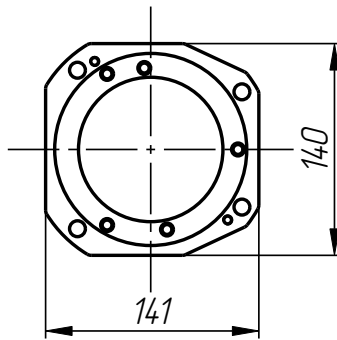

Стандартные изделия:

12	Винт 1/4"-20X1" DIN 913	2
13	Винт UNC3/8"-16x3" DIN 912	4
14	Винт UNC5/16"-18x1 1/2" DIN 912	3
15	Штифт ф 3x18 DIN 1481	1

PPI-401-001

Позиционер плунжера 70
(62-402-2)
PPL-401-001

Кольцо дистанционное
PPL-401-001-009

Держатель пружины
PPL-401-001-006

PPL-401-001

Позиционер плунжера 70
(62-402-2)
PPL-401-001

401

Проставка
PPL-401-001-008

Проставка
PPL-401-001-001

Втулка направляющая
PPL-401-001-003