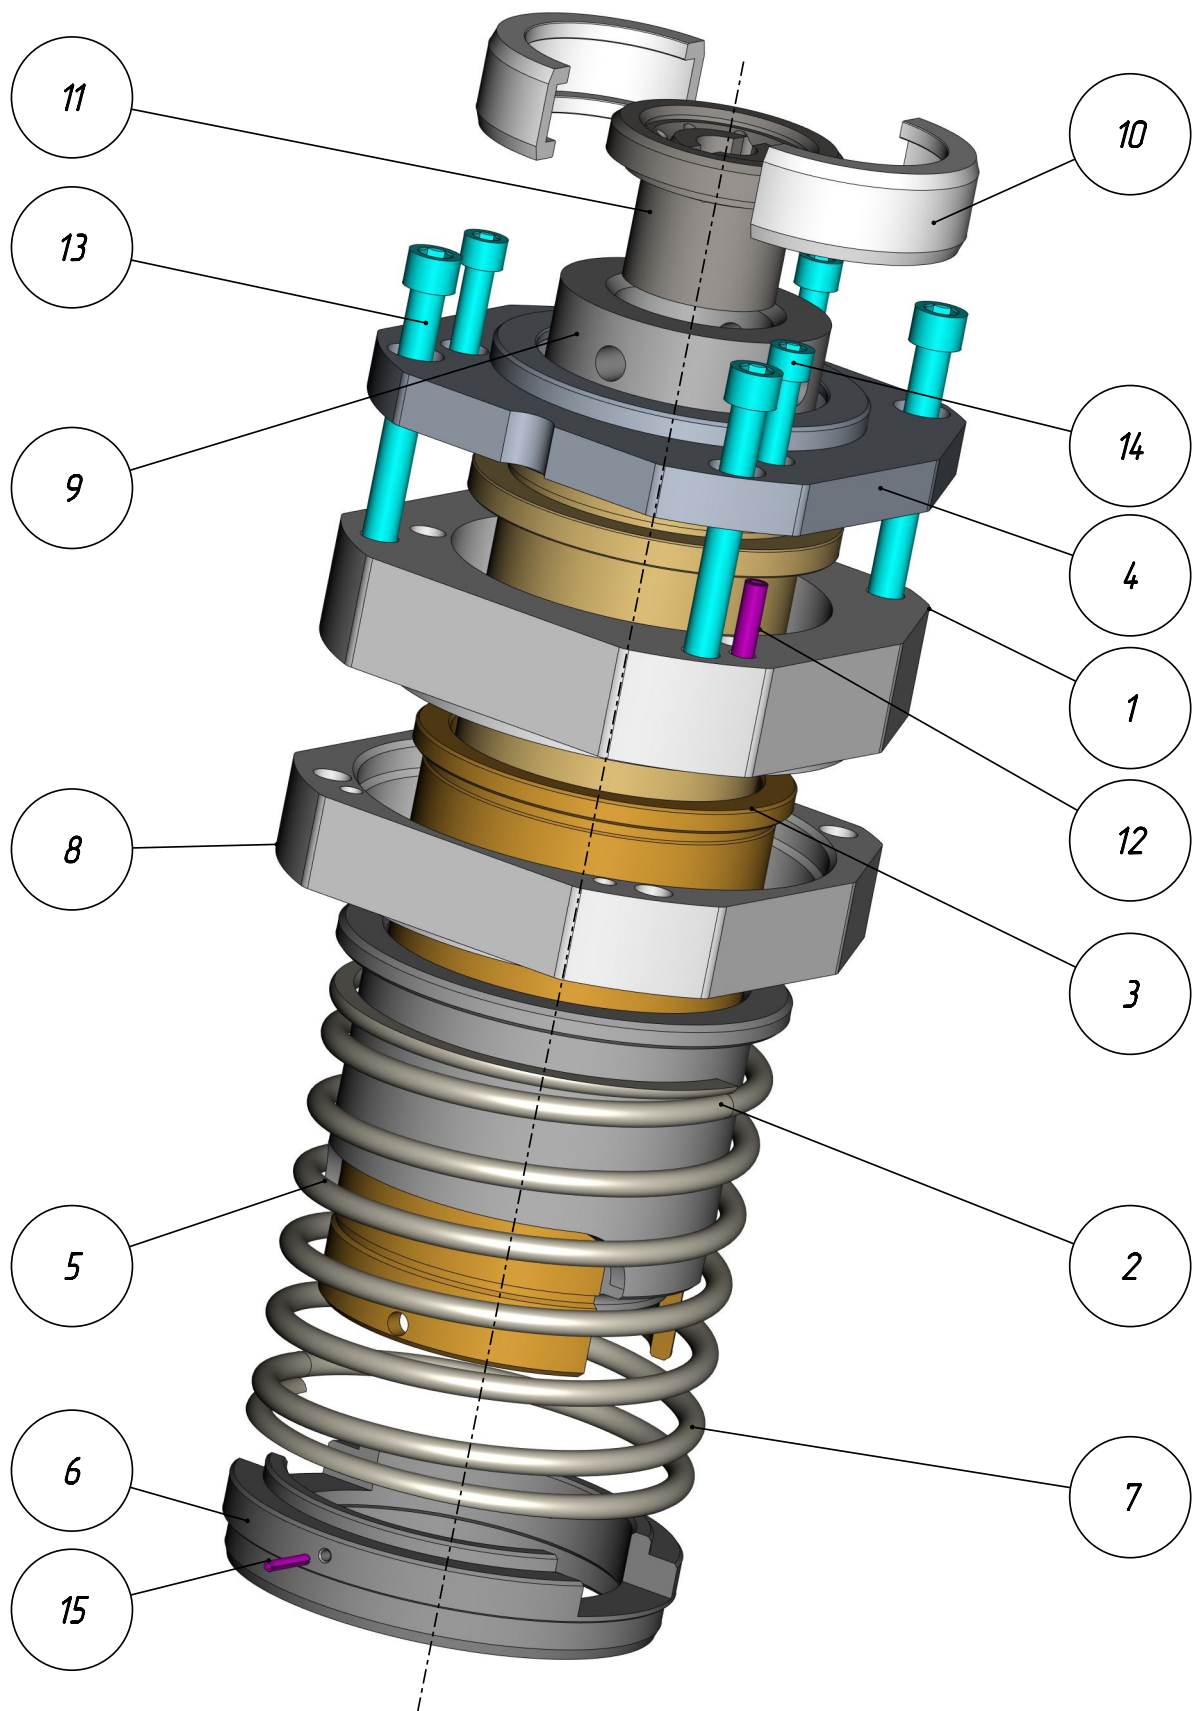

401

PPI-401-001

*Позиционер плунжера 70
(62-402-2)*

Позиционер плунжера 70
(62-402-2)
PPL-401-001

401

PPL-401-001

Позиционер плунжера 70
(62-402-2)
PPL-401-001

401

PPL-401-001

Позиционер плунжера 70
(62-402-2)
PPL-401-001

401

PPL-401-001

Позиционер плунжера 70
(62-402-2)
PPI-401-001

401

PPI-401-001

Позиционер плунжера 70
(62-402-2)

Спецификация

№ поз.	Шифр	Наименование	Кол-во
--------	------	--------------	--------

Детали:

1	PPI-401-001-001	Проставка	1
2	PPI-401-001-002	Гильза	1
3	PPI-401-001-003	Втулка направляющая	1
4	PPI-401-001-004	Крышка	1
5	PPI-401-001-005	Стакан	1
6	PPI-401-001-006	Держатель пружины	1
7	PPI-401-001-007	Пружина	1
8	PPI-401-001-008	Проставка	1
9	PPI-401-001-009	Кольцо дистанционное	1
10	PPI-401-001-010	Полукольцо	2
11	PPI-401-001-011	Адаптер	1

Стандартные изделия:

12	Винт 1/4"-20X1" DIN 913	2
13	Винт UNC3/8"-16x3" DIN 912	4
14	Винт UNC5/16"-18x1 1/2" DIN 912	3
15	Штифт ф 3x18 DIN 1481	1

PPI-401-001

Позиционер плунжера 70
(62-402-2)
PPL-401-001