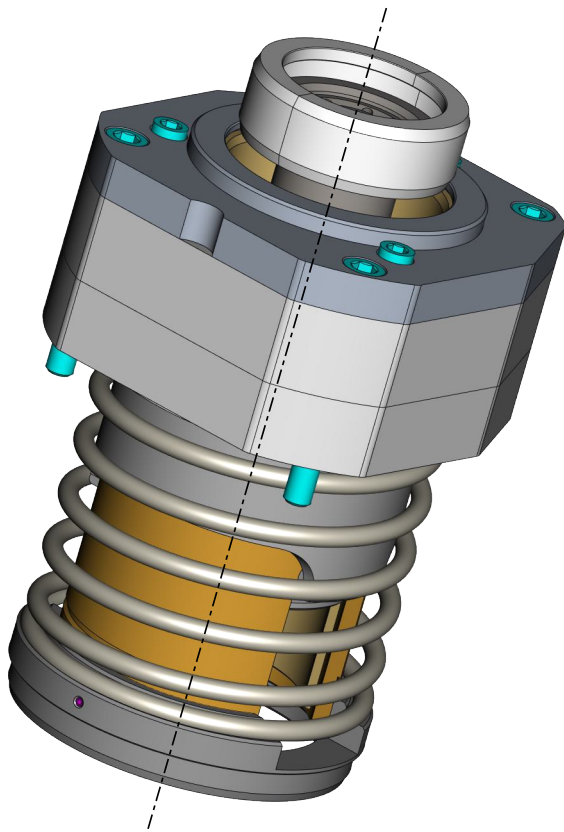

401

PPI-401-001

*Позиционер плунжера 70
(62-402-2)*

Позиционер плунжера 70
(62-402-2)
PPL-401-001

401

PPL-401-001

Позиционер плунжера 70
(62-402-2)
PPL-401-001

401

PPL-401-001

Позиционер плунжера 70
(62-402-2)
PPL-401-001

401

PPL-401-001

Позиционер плунжера 70
(62-402-2)
PPI-401-001

401

PPI-401-001

Позиционер плунжера 70
(62-402-2)

Спецификация

№ поз.	Шифр	Наименование	Кол-во
--------	------	--------------	--------

Детали:

1	PPI-401-001-001	Проставка	1
2	PPI-401-001-002	Гильза	1
3	PPI-401-001-003	Втулка направляющая	1
4	PPI-401-001-004	Крышка	1
5	PPI-401-001-005	Стакан	1
6	PPI-401-001-006	Держатель пружины	1
7	PPI-401-001-007	Пружина	1
8	PPI-401-001-008	Проставка	1
9	PPI-401-001-009	Кольцо дистанционное	1
10	PPI-401-001-010	Полукольцо	2
11	PPI-401-001-011	Адаптер	1

Стандартные изделия:

12	Винт 1/4"-20X1" DIN 913	2
13	Винт UNC3/8"-16x3" DIN 912	4
14	Винт UNC5/16"-18x1 1/2" DIN 912	3
15	Штифт ф 3x18 DIN 1481	1

PPI-401-001

Позиционер плунжера 70
(62-402-2)
PPL-401-001