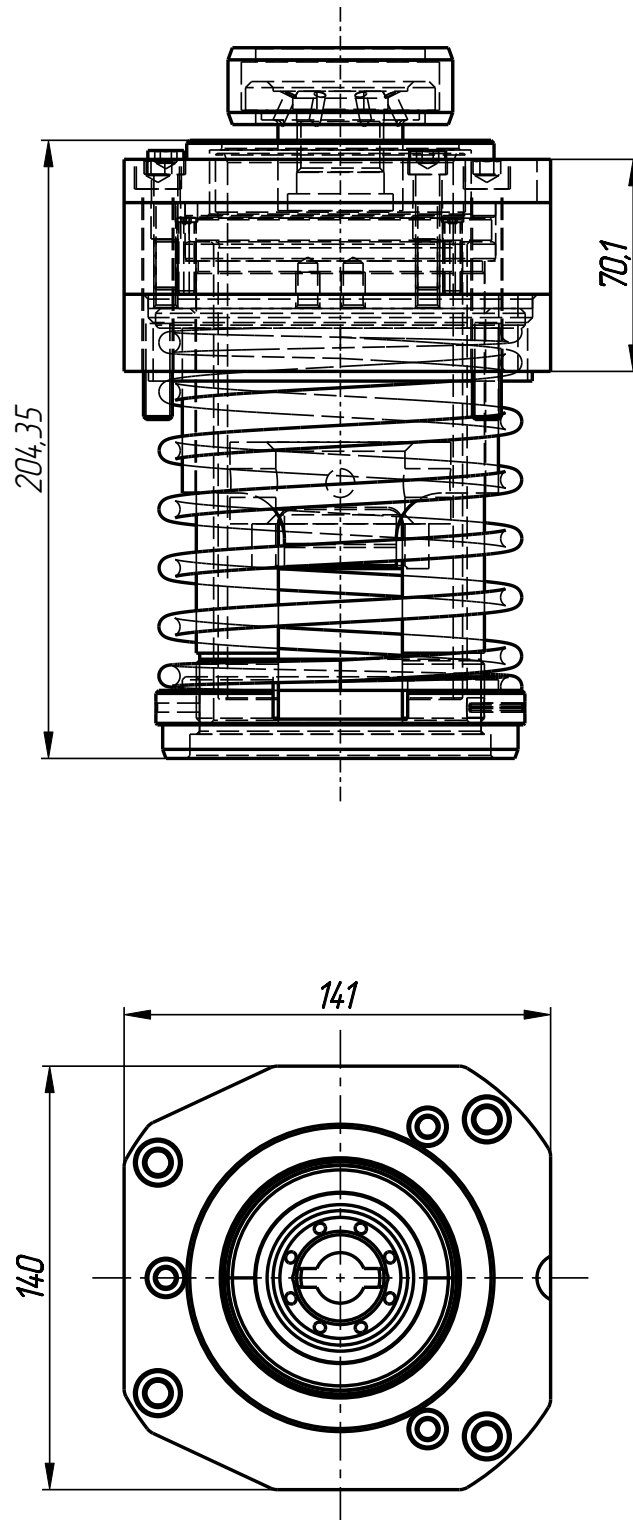

401

PPI-401-001

*Позиционер плунжера 70
(62-402-2)*

Позиционер плунжера 70
(62-402-2)
PPL-401-001

401

PPL-401-001

Позиционер плунжера 70
(62-402-2)
PPL-401-001

401

PPL-401-001

Позиционер плунжера 70
(62-402-2)
PPL-401-001

401

PPL-401-001

Позиционер плунжера 70
(62-402-2)
PPI-401-001

401

PPI-401-001

Позиционер плунжера 70
(62-402-2)

Спецификация

№ поз.	Шифр	Наименование	Кол-во
--------	------	--------------	--------

Детали:

1	PPI-401-001-001	Проставка	1
2	PPI-401-001-002	Гильза	1
3	PPI-401-001-003	Втулка направляющая	1
4	PPI-401-001-004	Крышка	1
5	PPI-401-001-005	Стакан	1
6	PPI-401-001-006	Держатель пружины	1
7	PPI-401-001-007	Пружина	1
8	PPI-401-001-008	Проставка	1
9	PPI-401-001-009	Кольцо дистанционное	1
10	PPI-401-001-010	Полукольцо	2
11	PPI-401-001-011	Адаптер	1

Стандартные изделия:

12	Винт 1/4"-20X1" DIN 913	2
13	Винт UNC3/8"-16x3" DIN 912	4
14	Винт UNC5/16"-18x1 1/2" DIN 912	3
15	Штифт ф 3x18 DIN 1481	1

PPI-401-001

Позиционер плунжера 70
(62-402-2)
PPL-401-001