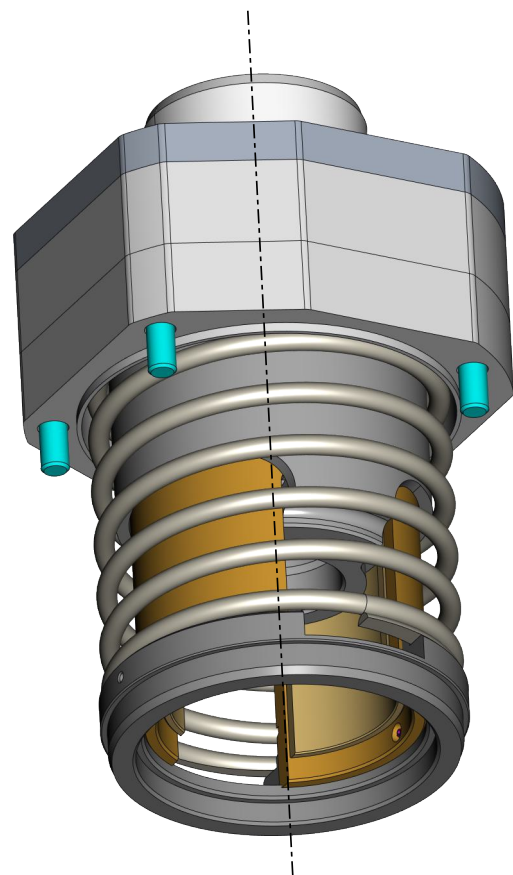

401

PPI-401-001

*Позиционер плунжера 70
(62-402-2)*

Позиционер плунжера 70
(62-402-2)
PPL-401-001

401

PPL-401-001

Позиционер плунжера 70
(62-402-2)
PPL-401-001

401

PPL-401-001

Позиционер плунжера 70
(62-402-2)
PPL-401-001

401

PPL-401-001

Позиционер плунжера 70
(62-402-2)
PPI-401-001

401

PPI-401-001

Позиционер плунжера 70
(62-402-2)

Спецификация

№ поз.	Шифр	Наименование	Кол-во
--------	------	--------------	--------

Детали:

1	PPI-401-001-001	Проставка	1
2	PPI-401-001-002	Гильза	1
3	PPI-401-001-003	Втулка направляющая	1
4	PPI-401-001-004	Крышка	1
5	PPI-401-001-005	Стакан	1
6	PPI-401-001-006	Держатель пружины	1
7	PPI-401-001-007	Пружина	1
8	PPI-401-001-008	Проставка	1
9	PPI-401-001-009	Кольцо дистанционное	1
10	PPI-401-001-010	Полукольцо	2
11	PPI-401-001-011	Адаптер	1

Стандартные изделия:

12	Винт 1/4"-20X1" DIN 913	2
13	Винт UNC3/8"-16x3" DIN 912	4
14	Винт UNC5/16"-18x1 1/2" DIN 912	3
15	Штифт ф 3x18 DIN 1481	1

PPI-401-001

Позиционер плунжера 70
(62-402-2)
PPL-401-001