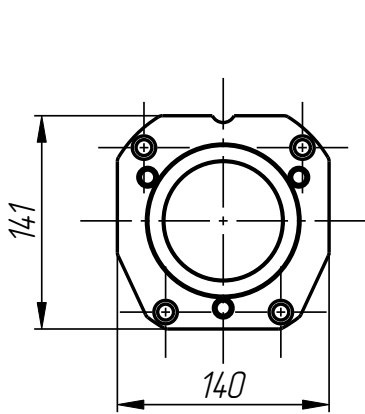

Стандартные изделия:

12	Винт 1/4"-20X1" DIN 913	2
13	Винт UNC3/8"-16x3" DIN 912	4
14	Винт UNC5/16"-18x1 1/2" DIN 912	3
15	Штифт ф 3x18 DIN 1481	1

PPI-401-001

Позиционер плунжера 70
(62-402-2)
PPL-401-001

Кольцо дистанционное
PPL-401-001-009

Держатель пружины
PPL-401-001-006

PPL-401-001

Позиционер плунжера 70
(62-402-2)
PPL-401-001

401

Проставка
PPL-401-001-008

Проставка
PPL-401-001-001

Втулка направляющая
PPL-401-001-003

PPL-401-001

Позиционер плунжера 70
(62-402-2)
PPL-401-001

401

Крышка
PPL-401-001-004

Гильза
PPL-401-001-002

PPL-401-001