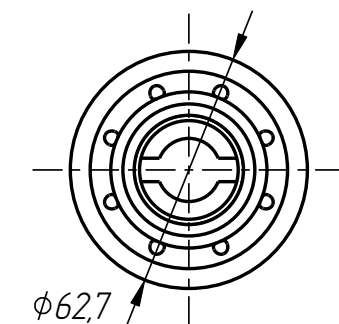

Адаптер
PPL-401-001-011

PPL-401-001