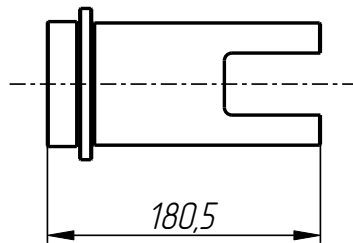

Втулка направляющая
PPL-401-001-003

PPL-401-001