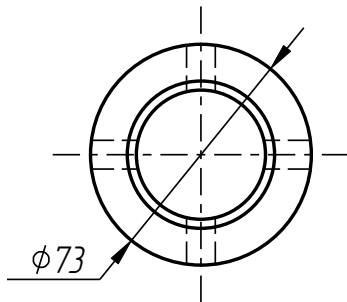

Стандартные изделия:

12	Винт 1/4"-20X1" DIN 913	2
13	Винт UNC3/8"-16x3" DIN 912	4
14	Винт UNC5/16"-18x1 1/2" DIN 912	3
15	Штифт ф 3x18 DIN 1481	1

PPI-401-001

Позиционер плунжера 70
(62-402-2)
PPL-401-001

401

Пружина
PPL-401-001-001

Стакан
PPL-401-001-005

Адаптер
PPL-401-001-011

PPL-401-001

Позиционер плунжера 70
(62-402-2)
PPL-401-001

401

Полукольцо
PPL-401-001-010