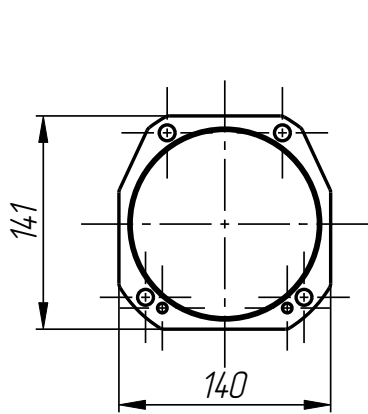

Standard parts:

12	Screw 1/4"-20X1" DIN 913	2
13	Screw UNC3/8"-16x3" DIN 912	4
14	Screw UNC5/16"-18x1 1/2" DIN 912	3
15	Spring pin $\phi$ 3x18 DIN 1481	1

PPL-401-001

Cartridge /  
Plunger Positioner 70  
(62-402-2)  
PPL-401-001

Remote ring  
PPL-401-001-009

Spring retainer  
PPL-401-001-006

PPL-401-001

Cartridge /  
Plunger Positioner 70  
(62-402-2)  
PPL-401-001

401

Space plate  
PPL-401-001-008

Space plate  
PPL-401-001-001

Bushing  
PPL-401-001-003