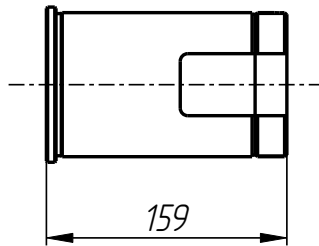

Bushing
PPL-401-001-002

PPL-401-001