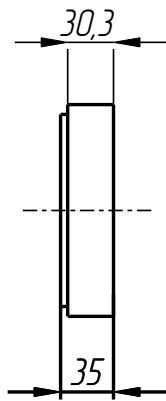

## PPL-401-001

Cartridge /  
Plunger Positioner 70  
(62-402-2)

Specification

N° pos.	Code	Name	Qty
---------	------	------	-----

Parts:

1	PPL-401-001-001	Space plate	1
2	PPL-401-001-002	Bushing	1
3	PPL-401-001-003	Bushing	1
4	PPL-401-001-004	Cap	1
5	PPL-401-001-005	Sleeve	1
6	PPL-401-001-006	Spring retainer	1
7	PPL-401-001-007	Spring	1
8	PPL-401-001-008	Space plate	1
9	PPL-401-001-009	Remote ring	1
10	PPL-401-001-010	Split ring	2
11	PPL-401-001-011	Adapter	1

Standard parts:

12	Screw 1/4"-20X1" DIN 913	2
13	Screw UNC3/8"-16x3" DIN 912	4
14	Screw UNC5/16"-18x1 1/2" DIN 912	3
15	Spring pin $\phi$ 3x18 DIN 1481	1

PPL-401-001

Cartridge /  
Plunger Positioner 70  
(62-402-2)  
PPL-401-001

401

Spring  
PPL-401-001-001

Sleeve  
PPL-401-001-005

Adapter  
PPL-401-001-011

PPL-401-001

Cartridge /  
Plunger Positioner 70  
(62-402-2)  
PPL-401-001

401

Split ring  
PPL-401-001-010

Remote ring  
PPL-401-001-009

Spring retainer  
PPL-401-001-006

PPL-401-001

Cartridge /  
Plunger Positioner 70  
(62-402-2)  
PPL-401-001

401

Space plate  
PPL-401-001-008

Space plate  
PPL-401-001-001

Bushing  
PPL-401-001-003