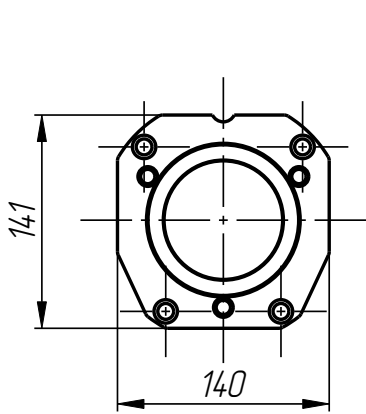

Cartridge /
Plunger Positioner 70
(62-402-2)
PPL-401-001

401