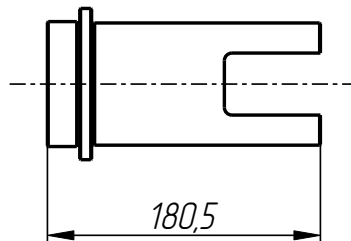

Bushing
PPL-401-001-003

PPL-401-001