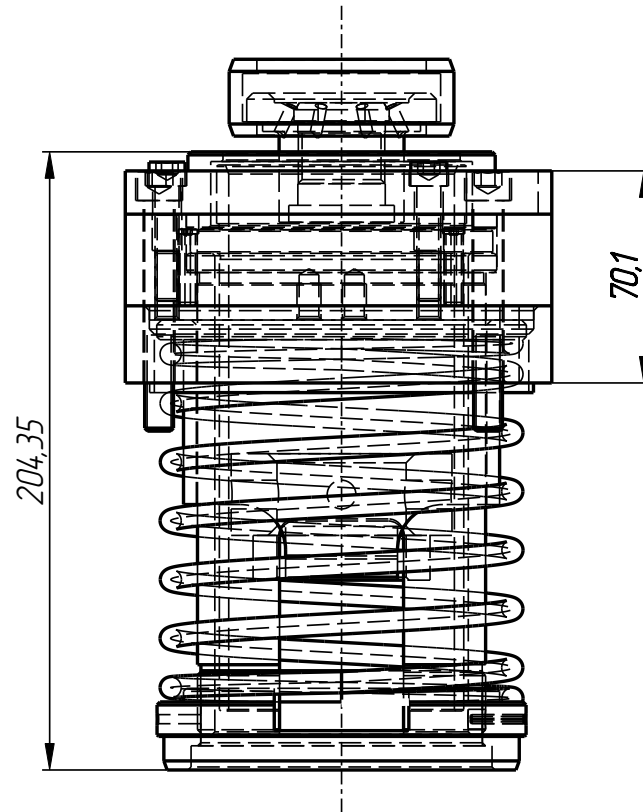

*401*

*PPL-401-001*

*Cartridge /  
Plunger Positioner 70  
(62-402-2)*

Cartridge /  
Plunger Positioner 70  
(62-402-2)  
PPL-401-001

401

PPL-401-001

Cartridge /  
Plunger Positioner 70  
(62-402-2)  
PPL-401-001

401

PPL-401-001

Cartridge /  
Plunger Positioner 70  
(62-402-2)  
PPL-401-001

401

## PPL-401-001

Cartridge /  
Plunger Positioner 70  
(62-402-2)

Specification

N° pos.	Code	Name	Qty
---------	------	------	-----

Parts:

1	PPL-401-001-001	Space plate	1
2	PPL-401-001-002	Bushing	1
3	PPL-401-001-003	Bushing	1
4	PPL-401-001-004	Cap	1
5	PPL-401-001-005	Sleeve	1
6	PPL-401-001-006	Spring retainer	1
7	PPL-401-001-007	Spring	1
8	PPL-401-001-008	Space plate	1
9	PPL-401-001-009	Remote ring	1
10	PPL-401-001-010	Split ring	2
11	PPL-401-001-011	Adapter	1

Standard parts:

12	Screw 1/4"-20X1" DIN 913	2
13	Screw UNC3/8"-16x3" DIN 912	4
14	Screw UNC5/16"-18x1 1/2" DIN 912	3
15	Spring pin $\phi$ 3x18 DIN 1481	1

PPL-401-001

Cartridge /  
Plunger Positioner 70  
(62-402-2)  
PPL-401-001