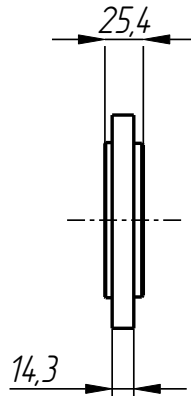

Cartridge /
Plunger Positioner 70
(62-402-2)
PPL-401-001

401

Cap
PPL-401-001-004