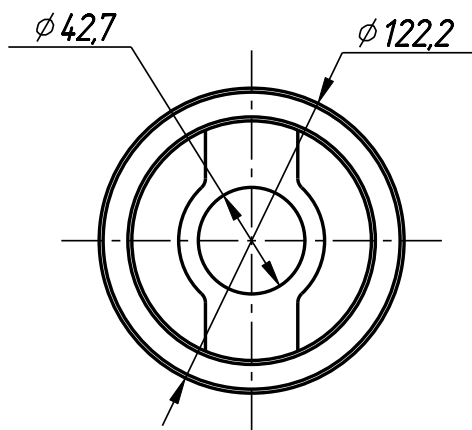

Sleeve
PPL-401-001-005