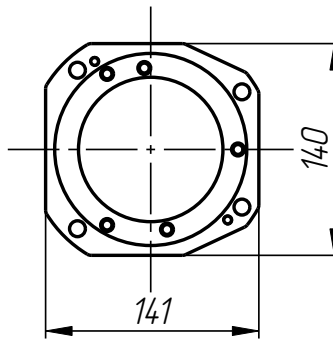

Standard parts:

12	Screw 1/4"-20X1" DIN 913	2
13	Screw UNC3/8"-16x3" DIN 912	4
14	Screw UNC5/16"-18x1 1/2" DIN 912	3
15	Spring pin $\phi$ 3x18 DIN 1481	1

PPL-401-001

Cartridge /  
Plunger Positioner 70  
(62-402-2)  
PPL-401-001

Remote ring  
PPL-401-001-009

Spring retainer  
PPL-401-001-006

PPL-401-001

Cartridge /  
Plunger Positioner 70  
(62-402-2)  
PPL-401-001

401

Space plate  
PPL-401-001-008

Space plate  
PPL-401-001-001

Bushing  
PPL-401-001-003