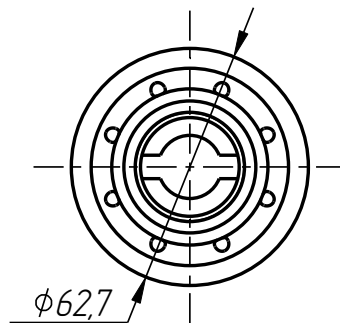

Adapter
PPL-401-001-011

PPL-401-001