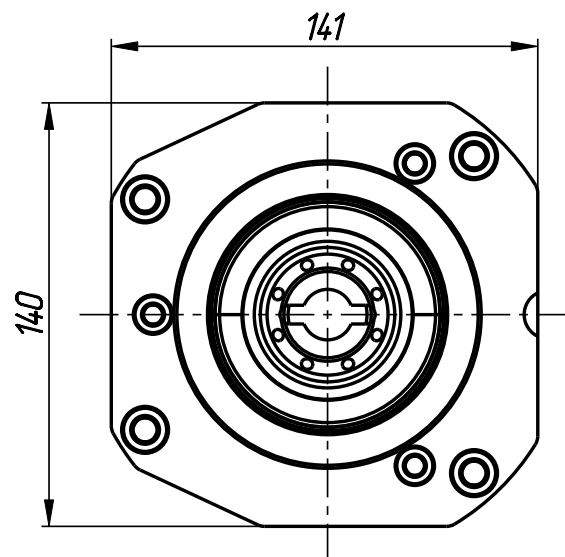

*401*

*PPL-401-001*

*Cartridge /  
Plunger Positioner 70  
(62-402-2)*

Cartridge /  
Plunger Positioner 70  
(62-402-2)  
PPL-401-001

401

PPL-401-001

Cartridge /  
Plunger Positioner 70  
(62-402-2)  
PPL-401-001

401

PPL-401-001

Cartridge /  
Plunger Positioner 70  
(62-402-2)  
PPL-401-001

401

## PPL-401-001

Cartridge /  
Plunger Positioner 70  
(62-402-2)

Specification

N° pos.	Code	Name	Qty
---------	------	------	-----

Parts:

1	PPL-401-001-001	Space plate	1
2	PPL-401-001-002	Bushing	1
3	PPL-401-001-003	Bushing	1
4	PPL-401-001-004	Cap	1
5	PPL-401-001-005	Sleeve	1
6	PPL-401-001-006	Spring retainer	1
7	PPL-401-001-007	Spring	1
8	PPL-401-001-008	Space plate	1
9	PPL-401-001-009	Remote ring	1
10	PPL-401-001-010	Split ring	2
11	PPL-401-001-011	Adapter	1

Standard parts:

12	Screw 1/4"-20X1" DIN 913	2
13	Screw UNC3/8"-16x3" DIN 912	4
14	Screw UNC5/16"-18x1 1/2" DIN 912	3
15	Spring pin $\phi$ 3x18 DIN 1481	1

PPL-401-001

Cartridge /  
Plunger Positioner 70  
(62-402-2)  
PPL-401-001