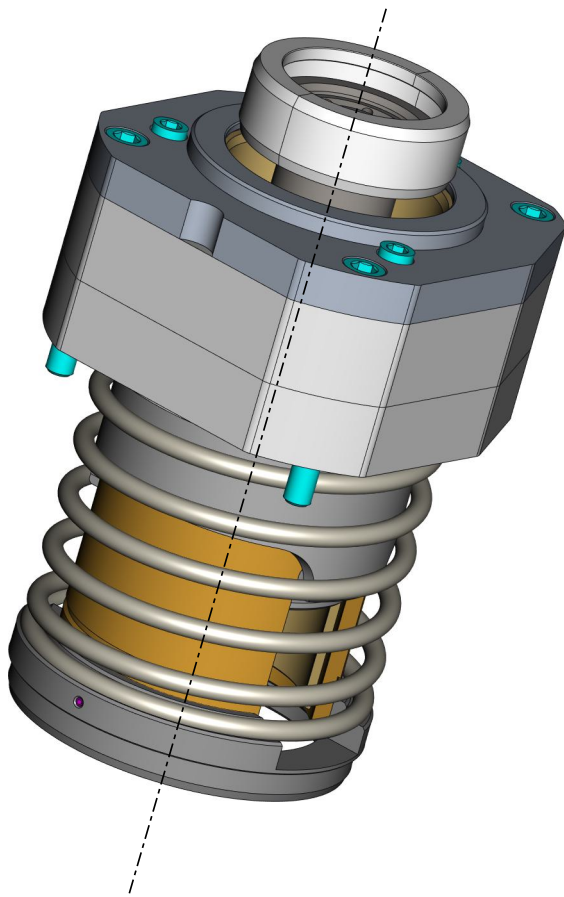

*401*

*PPL-401-001*

*Cartridge /  
Plunger Positioner 70  
(62-402-2)*

Cartridge /  
Plunger Positioner 70  
(62-402-2)  
PPL-401-001

401

PPL-401-001

Cartridge /  
Plunger Positioner 70  
(62-402-2)  
PPL-401-001

401

PPL-401-001

Cartridge /  
Plunger Positioner 70  
(62-402-2)  
PPL-401-001

401

## PPL-401-001

Cartridge /  
Plunger Positioner 70  
(62-402-2)

Specification

N° pos.	Code	Name	Qty
---------	------	------	-----

Parts:

1	PPL-401-001-001	Space plate	1
2	PPL-401-001-002	Bushing	1
3	PPL-401-001-003	Bushing	1
4	PPL-401-001-004	Cap	1
5	PPL-401-001-005	Sleeve	1
6	PPL-401-001-006	Spring retainer	1
7	PPL-401-001-007	Spring	1
8	PPL-401-001-008	Space plate	1
9	PPL-401-001-009	Remote ring	1
10	PPL-401-001-010	Split ring	2
11	PPL-401-001-011	Adapter	1

Standard parts:

12	Screw 1/4"-20X1" DIN 913	2
13	Screw UNC3/8"-16x3" DIN 912	4
14	Screw UNC5/16"-18x1 1/2" DIN 912	3
15	Spring pin $\phi$ 3x18 DIN 1481	1

PPL-401-001

Cartridge /  
Plunger Positioner 70  
(62-402-2)  
PPL-401-001