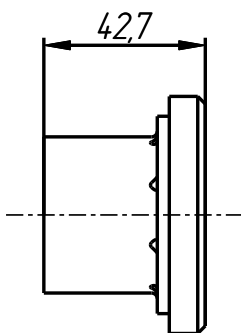

Adapter
PPL-401-001-011

PPL-401-001