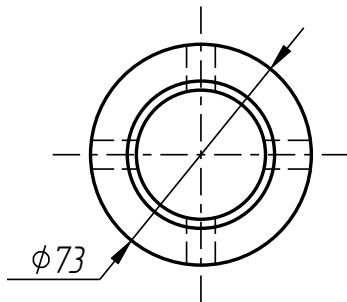

Standard parts:

12	Screw 1/4"-20X1" DIN 913	2
13	Screw UNC3/8"-16x3" DIN 912	4
14	Screw UNC5/16"-18x1 1/2" DIN 912	3
15	Spring pin $\phi$ 3x18 DIN 1481	1

PPL-401-001

Cartridge /  
Plunger Positioner 70  
(62-402-2)  
PPL-401-001

401

Spring  
PPL-401-001-001

Sleeve  
PPL-401-001-005

Adapter  
PPL-401-001-011

PPL-401-001

Cartridge /  
Plunger Positioner 70  
(62-402-2)  
PPL-401-001

401

Split ring  
PPL-401-001-010