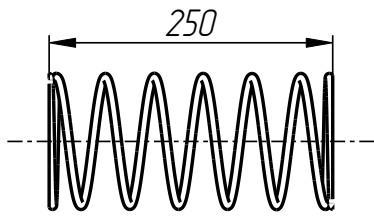

Cartridge /
Plunger Positioner 70
(62-402-2)
PPL-401-001

401

Spring
PPL-401-001-001