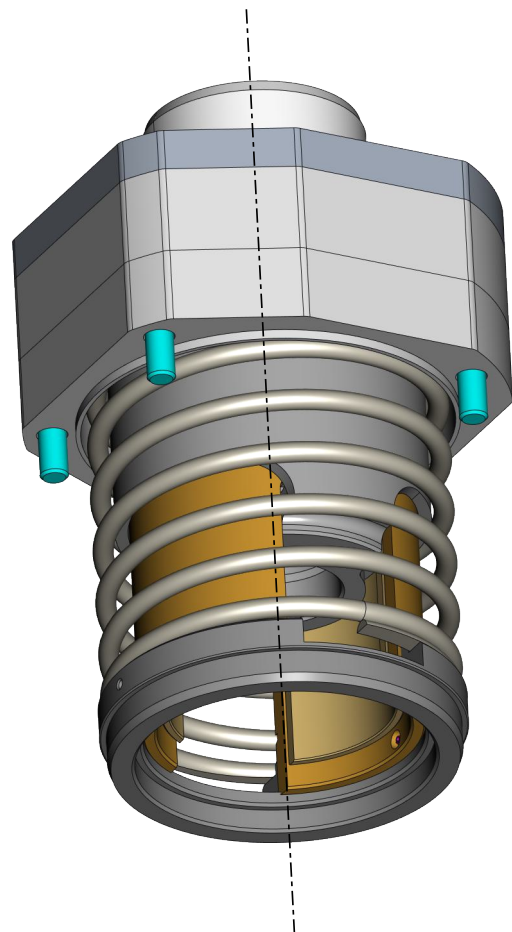

*401*

*PPL-401-001*

*Cartridge /  
Plunger Positioner 70  
(62-402-2)*

Cartridge /  
Plunger Positioner 70  
(62-402-2)  
PPL-401-001

401

PPL-401-001

Cartridge /  
Plunger Positioner 70  
(62-402-2)  
PPL-401-001

401

PPL-401-001

Cartridge /  
Plunger Positioner 70  
(62-402-2)  
PPL-401-001

401

## PPL-401-001

Cartridge /  
Plunger Positioner 70  
(62-402-2)

Specification

N° pos.	Code	Name	Qty
---------	------	------	-----

Parts:

1	PPL-401-001-001	Space plate	1
2	PPL-401-001-002	Bushing	1
3	PPL-401-001-003	Bushing	1
4	PPL-401-001-004	Cap	1
5	PPL-401-001-005	Sleeve	1
6	PPL-401-001-006	Spring retainer	1
7	PPL-401-001-007	Spring	1
8	PPL-401-001-008	Space plate	1
9	PPL-401-001-009	Remote ring	1
10	PPL-401-001-010	Split ring	2
11	PPL-401-001-011	Adapter	1

Standard parts:

12	Screw 1/4"-20X1" DIN 913	2
13	Screw UNC3/8"-16x3" DIN 912	4
14	Screw UNC5/16"-18x1 1/2" DIN 912	3
15	Spring pin $\phi$ 3x18 DIN 1481	1

PPL-401-001

Cartridge /  
Plunger Positioner 70  
(62-402-2)  
PPL-401-001