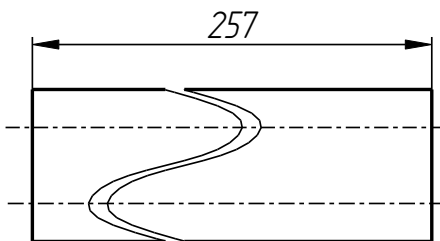

Plunger mechanism
(10-12-575_F)
MPL-401-001

401

MPL-401-001