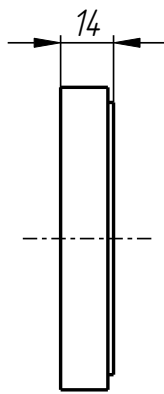

MPL-401-001

MPL-401-001

Plunger mechanism (10-12-575_F)

Specification

N ^o pos.	Code	Name	Qty
---------------------	------	------	-----

Сборочные единицы:

1	MPL-401-001-005	Cap assembly	1
---	-----------------	--------------	---

Plunger mechanism
(10-12-575_F)
MPL-401-001

401

Cylinder
MPL-401-001-001

Flange
MPL-401-001-002

Flange
MPL-401-001-003

MPL-401-001

Plunger mechanism
(10-12-575_F)
MPL-401-001

401

Cylinder
MPL-401-001-004

Stock
MPL-401-001-006

Bushing
MPL-401-001-007

MPL-401-001

Plunger mechanism
(10-12-575_F)
MPL-401-001

401

Space plate
MPL-401-001-008

Bushing
MPL-401-001-009

Standard parts:

5	Ring 445030	1
6	Ring 26.532.537	1
7	Ring 5.79.51.90	1
8	Ring 8.712.51.97	1
9	Ring 83.588.52.57	1
10	Screw M6x10 DIN 7991	3

Cap
MPL-401-001-005-001

Washer
MPL-401-001-005-003

Ring
MPL-401-001-005-004