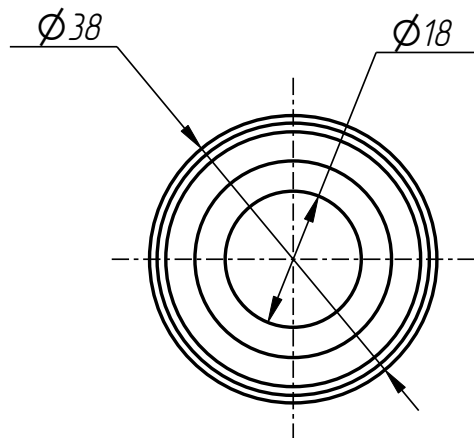

Standard parts:

5	Ring 445030	1
6	Ring 26.532.537	1
7	Ring 5.79.51.90	1
8	Ring 8.712.51.97	1
9	Ring 83.588.52.57	1
10	Screw M6x10 DIN 7991	3

Cap
MPL-401-001-005-001

Washer
MPL-401-001-005-003

Ring
MPL-401-001-005-004