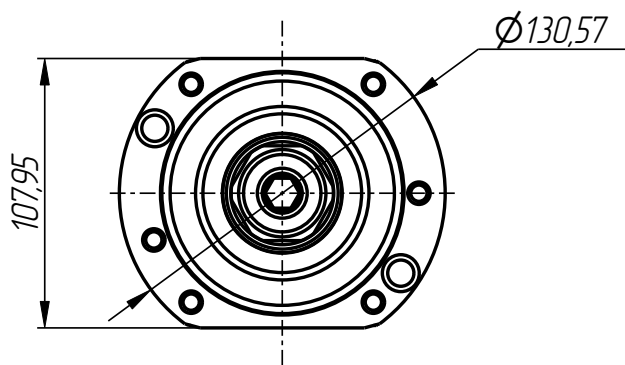

MPL-401-001

MPL-401-001

Plunger mechanism (10-12-575_F)

Specification

N ^o pos.	Code	Name	Qty
---------------------	------	------	-----

Сборочные единицы:

1	MPL-401-001-005	Cap assembly	1
---	-----------------	--------------	---

Parts:

2	MPL-401-001-001	Cylinder	1
3	MPL-401-001-002	Flange	1
4	MPL-401-001-003	Flange	1
5	MPL-401-001-004	Cylinder	1
6	MPL-401-001-006	Stack	1
7	MPL-401-001-007	Bushing	1
8	MPL-401-001-008	Space plate	1
9	MPL-401-001-009	Bushing	1
10	MPL-401-001-010	Piston	1
11	MPL-401-001-011	Ring	1
12	MPL-401-001-012	Bushing	1
13	MPL-401-001-013	Tube	1
14	PPL-401-010-011	Adapter	1

Standard parts:

5	Ring 445030	1
6	Ring 26.532.537	1
7	Ring 5.79.51.90	1
8	Ring 8.712.51.97	1
9	Ring 83.588.52.57	1
10	Screw M6x10 DIN 7991	3

Cap
MPL-401-001-005-001

Washer
MPL-401-001-005-003

Ring
MPL-401-001-005-004