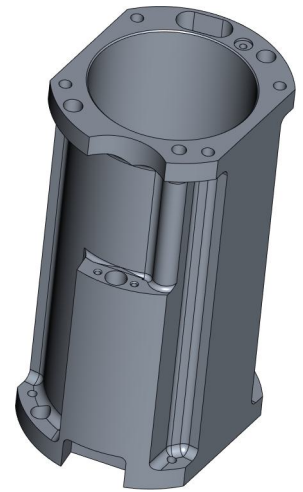

Plunger mechanism
(10-12-575_F)
MPL-401-001

401

Cylinder
MPL-401-001-001