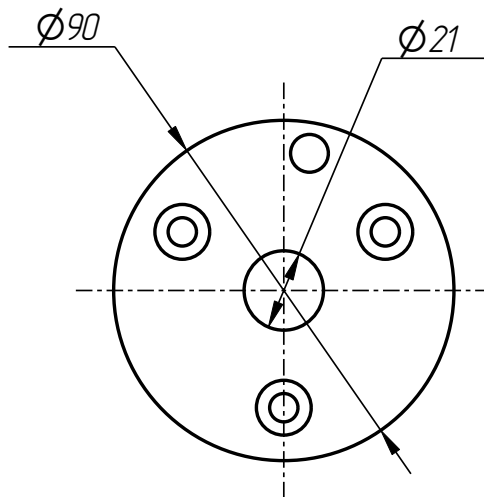

MPL-401-001

MPL-401-001-005

MPL-401-001-005

Cap assembly

Specification

<i>Nº pos.</i>	<i>Code</i>	<i>Name</i>	<i>Qty</i>
<i>Parts:</i>			
1	MPL-401-001-005-001	Cap	1
2	MPL-401-001-005-002	Stock	1
3	MPL-401-001-005-003	Washer	1
4	MPL-401-001-005-004	Ring	1

Standard parts:

5	Ring 445030	1
6	Ring 26.532.537	1
7	Ring 5.79.51.90	1
8	Ring 8.712.51.97	1
9	Ring 83.588.52.57	1
10	Screw M6x10 DIN 7991	3

Cap
MPL-401-001-005-001

Washer
MPL-401-001-005-003

Ring
MPL-401-001-005-004