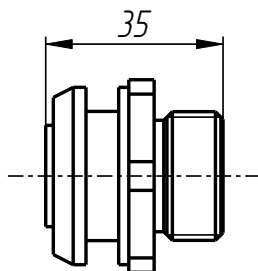

MPL-401-001