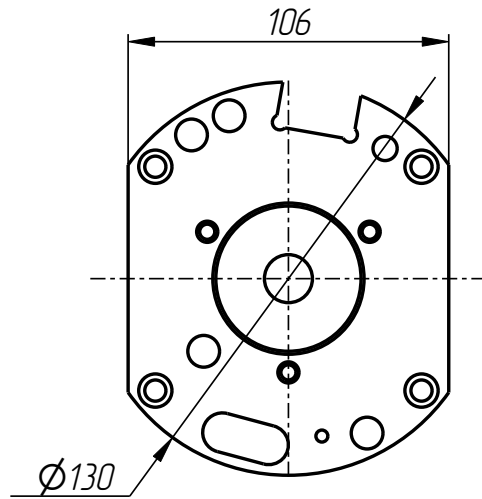

MPL-401-001

MPL-401-001-005

MPL-401-001-005

Cap assembly

Specification

<i>Nº pos.</i>	<i>Code</i>	<i>Name</i>	<i>Qty</i>
<i>Parts:</i>			
1	MPL-401-001-005-001	Cap	1
2	MPL-401-001-005-002	Stock	1
3	MPL-401-001-005-003	Washer	1
4	MPL-401-001-005-004	Ring	1

Standard parts:

5	Ring 445030	1
6	Ring 26.532.537	1
7	Ring 5.79.51.90	1
8	Ring 8.712.51.97	1
9	Ring 83.588.52.57	1
10	Screw M6x10 DIN 7991	3

Cap
MPL-401-001-005-001

Washer
MPL-401-001-005-003

Ring
MPL-401-001-005-004