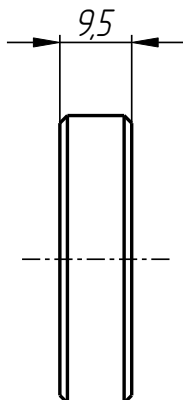

401

MPL-401-001

*Plunger mechanism
(10-12-575_F)*

Plunger mechanism
(10-12-575_F)
MPL-401-001

401

MPL-401-001

Plunger mechanism
(10-12-575_F)
MPL-401-001

401

MPL-401-001

MPL-401-001

Plunger mechanism (10-12-575_F)

Specification

N ^o pos.	Code	Name	Qty
---------------------	------	------	-----

Сборочные единицы:

1	MPL-401-001-005	Cap assembly	1
---	-----------------	--------------	---

MPL-401-001

MPL-401-001-005

MPL-401-001-005

Cap assembly

Specification

<i>Nº pos.</i>	<i>Code</i>	<i>Name</i>	<i>Qty</i>
<i>Parts:</i>			
1	MPL-401-001-005-001	Cap	1
2	MPL-401-001-005-002	Stock	1
3	MPL-401-001-005-003	Washer	1
4	MPL-401-001-005-004	Ring	1

Standard parts:

5	Ring 445030	1
6	Ring 26.532.537	1
7	Ring 5.79.51.90	1
8	Ring 8.712.51.97	1
9	Ring 83.588.52.57	1
10	Screw M6x10 DIN 7991	3

Cap
MPL-401-001-005-001

Washer
MPL-401-001-005-003

Ring
MPL-401-001-005-004