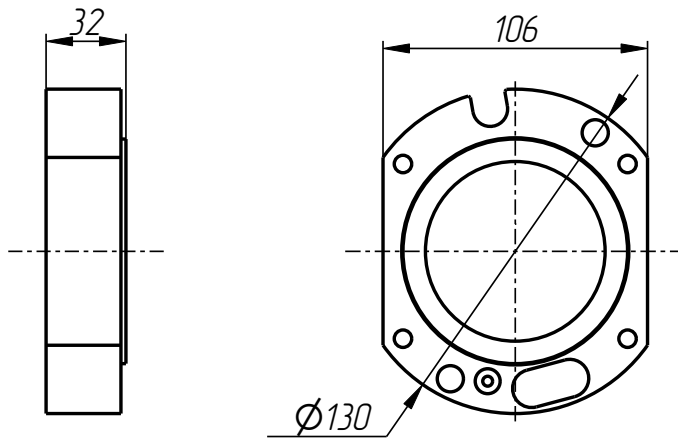

Flange
MPL-401-001-002