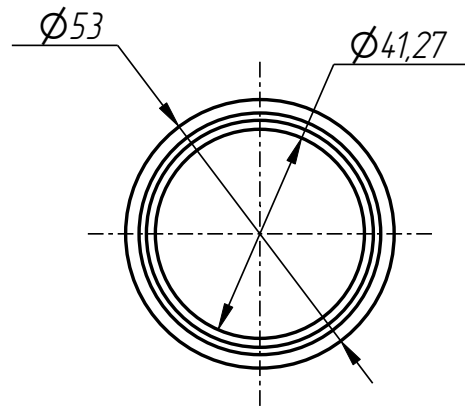

Bushing
MPL-401-001-012