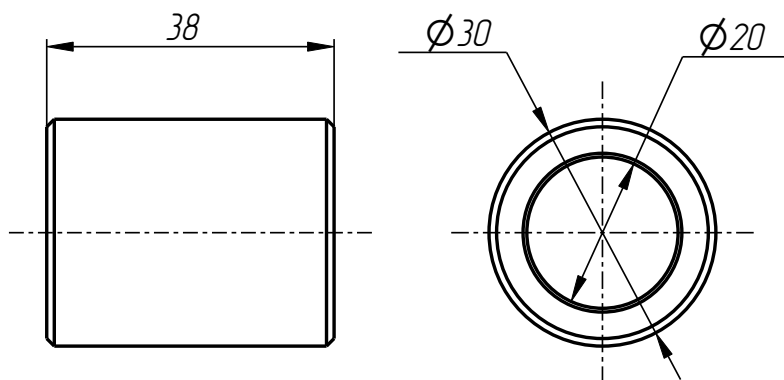

MPL-401-001