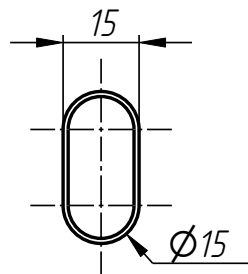

Standard parts:

15	Locking Ring ϕ 30 DIN 472	1
16	Locking Ring ϕ 54 DIN 472	1
17	Ring 5.79.51.97	2
18	Screw GOST 8878-93	2
19	Screw GOST 11074-93	1
20	Screw UNC1/4"-20x2 3/4" DIN 912	4
21	Screw UNC1/4"-20x3/8" DIN 912	4

Piston
MPL-401-001-010

MPL-401-001

Plunger mechanism
(10-12-575_F)
MPL-401-001

401

Ring
MPL-401-001-011

Bushing
MPL-401-001-012

Tube
MPL-401-001-013

Adapter
PPL-401-010-011

MPL-401-001

MPL-401-001-005

MPL-401-001-005

Cap assembly

Specification

<i>Nº pos.</i>	<i>Code</i>	<i>Name</i>	<i>Qty</i>
<i>Parts:</i>			
1	MPL-401-001-005-001	Cap	1
2	MPL-401-001-005-002	Stock	1
3	MPL-401-001-005-003	Washer	1
4	MPL-401-001-005-004	Ring	1

Standard parts:

5	Ring 445030	1
6	Ring 26.532.537	1
7	Ring 5.79.51.90	1
8	Ring 8.712.51.97	1
9	Ring 83.588.52.57	1
10	Screw M6x10 DIN 7991	3

Cap
MPL-401-001-005-001

Washer
MPL-401-001-005-003

Ring
MPL-401-001-005-004