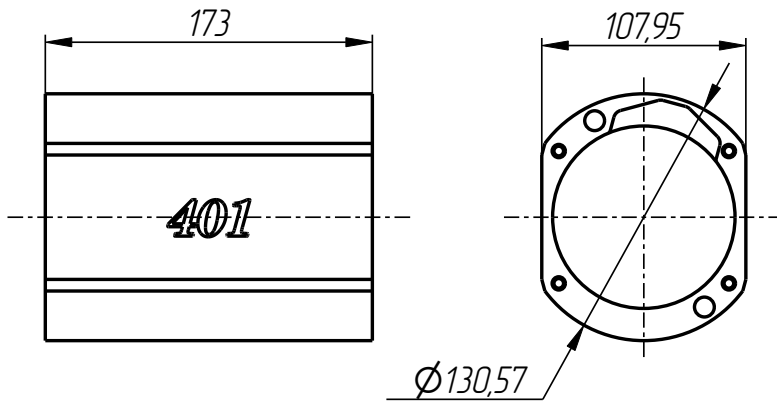

Plunger mechanism
(10-12-575_F)
MPL-401-001

401