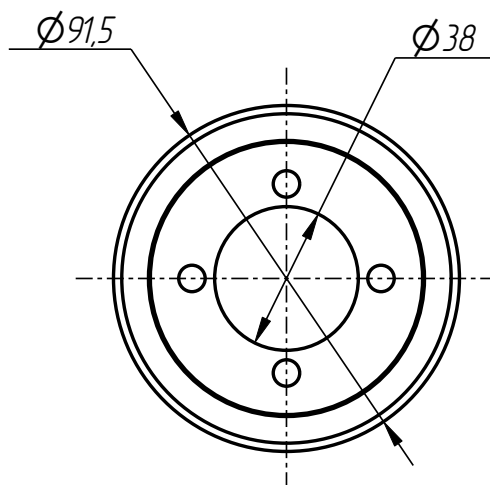

Standard parts:

15	Locking Ring ϕ 30 DIN 472	1
16	Locking Ring ϕ 54 DIN 472	1
17	Ring 5.79.51.97	2
18	Screw GOST 8878-93	2
19	Screw GOST 11074-93	1
20	Screw UNC1/4"-20x2 3/4" DIN 912	4
21	Screw UNC1/4"-20x3/8" DIN 912	4

Cylinder
MPL-401-001-004

Stock
MPL-401-001-006

Bushing
MPL-401-001-007

MPL-401-001

Plunger mechanism
(10-12-575_F)
MPL-401-001

401

Space plate
MPL-401-001-008

Bushing
MPL-401-001-009

Standard parts:

5	Ring 445030	1
6	Ring 26.532.537	1
7	Ring 5.79.51.90	1
8	Ring 8.712.51.97	1
9	Ring 83.588.52.57	1
10	Screw M6x10 DIN 7991	3

Cap
MPL-401-001-005-001

Washer
MPL-401-001-005-003

Ring
MPL-401-001-005-004