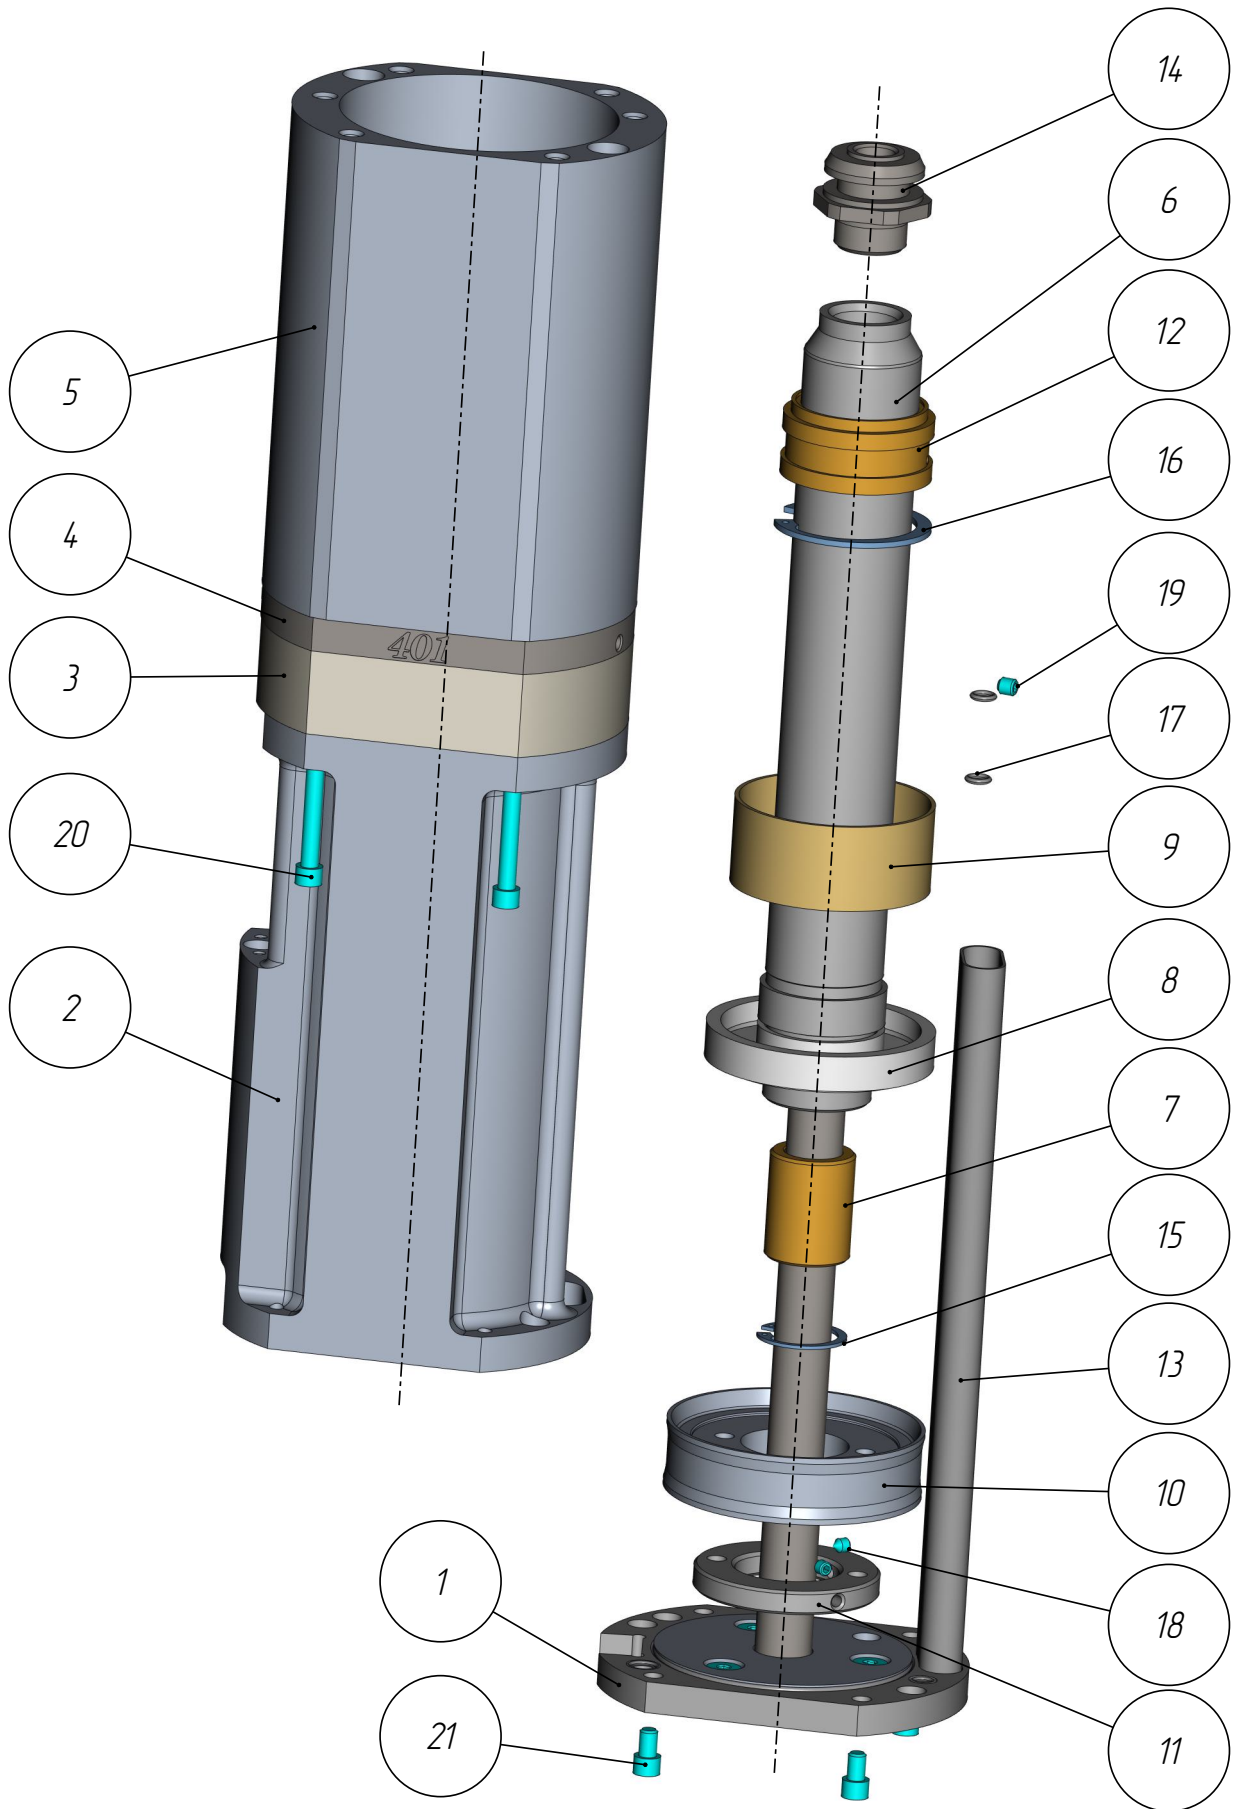

401

MPL-401-001

*Plunger mechanism
(10-12-575_F)*

Plunger mechanism
(10-12-575_F)
MPL-401-001

401

MPL-401-001

Plunger mechanism
(10-12-575_F)
MPL-401-001

401

MPL-401-001

MPL-401-001

Plunger mechanism (10-12-575_F)

Specification

N ^o pos.	Code	Name	Qty
---------------------	------	------	-----

Сборочные единицы:

1	MPL-401-001-005	Cap assembly	1
---	-----------------	--------------	---

Parts:

2	MPL-401-001-001	Cylinder	1
3	MPL-401-001-002	Flange	1
4	MPL-401-001-003	Flange	1
5	MPL-401-001-004	Cylinder	1
6	MPL-401-001-006	Stack	1
7	MPL-401-001-007	Bushing	1
8	MPL-401-001-008	Space plate	1
9	MPL-401-001-009	Bushing	1
10	MPL-401-001-010	Piston	1
11	MPL-401-001-011	Ring	1
12	MPL-401-001-012	Bushing	1
13	MPL-401-001-013	Tube	1
14	PPL-401-010-011	Adapter	1

Standard parts:

15	Locking Ring ϕ 30 DIN 472	1
16	Locking Ring ϕ 54 DIN 472	1
17	Ring 5.79.51.97	2
18	Screw GOST 8878-93	2
19	Screw GOST 11074-93	1
20	Screw UNC1/4"-20x2 3/4" DIN 912	4
21	Screw UNC1/4"-20x3/8" DIN 912	4