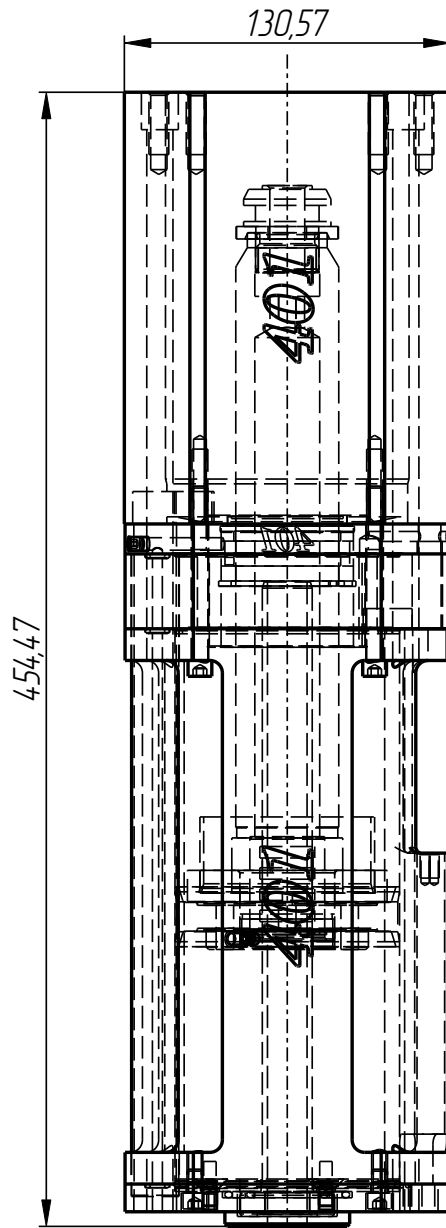

401

MPL-401-001

*Plunger mechanism
(10-12-575_F)*

Plunger mechanism
(10-12-575_F)
MPL-401-001

401

MPL-401-001

Plunger mechanism
(10-12-575_F)
MPL-401-001

401

MPL-401-001

MPL-401-001

Plunger mechanism (10-12-575_F)

Specification

N ^o pos.	Code	Name	Qty
---------------------	------	------	-----

Сборочные единицы:

1	MPL-401-001-005	Cap assembly	1
---	-----------------	--------------	---

Parts:

2	MPL-401-001-001	Cylinder	1
3	MPL-401-001-002	Flange	1
4	MPL-401-001-003	Flange	1
5	MPL-401-001-004	Cylinder	1
6	MPL-401-001-006	Stack	1
7	MPL-401-001-007	Bushing	1
8	MPL-401-001-008	Space plate	1
9	MPL-401-001-009	Bushing	1
10	MPL-401-001-010	Piston	1
11	MPL-401-001-011	Ring	1
12	MPL-401-001-012	Bushing	1
13	MPL-401-001-013	Tube	1
14	PPL-401-010-011	Adapter	1

Standard parts:

15	Locking Ring ϕ 30 DIN 472	1
16	Locking Ring ϕ 54 DIN 472	1
17	Ring 5.79.51.97	2
18	Screw GOST 8878-93	2
19	Screw GOST 11074-93	1
20	Screw UNC1/4"-20x2 3/4" DIN 912	4
21	Screw UNC1/4"-20x3/8" DIN 912	4