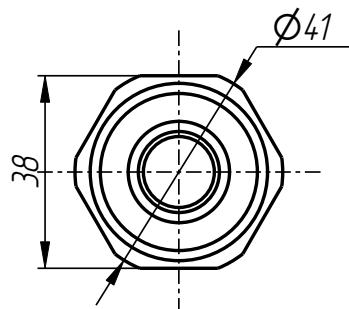

MPL-401-001