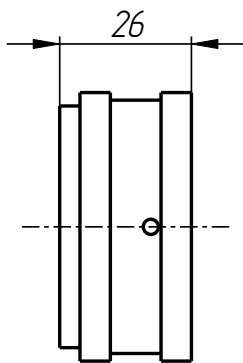

Bushing
MPL-401-001-012