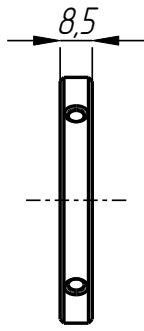

Plunger mechanism
(10-12-575_F)
MPL-401-001

401

Ring
MPL-401-001-011