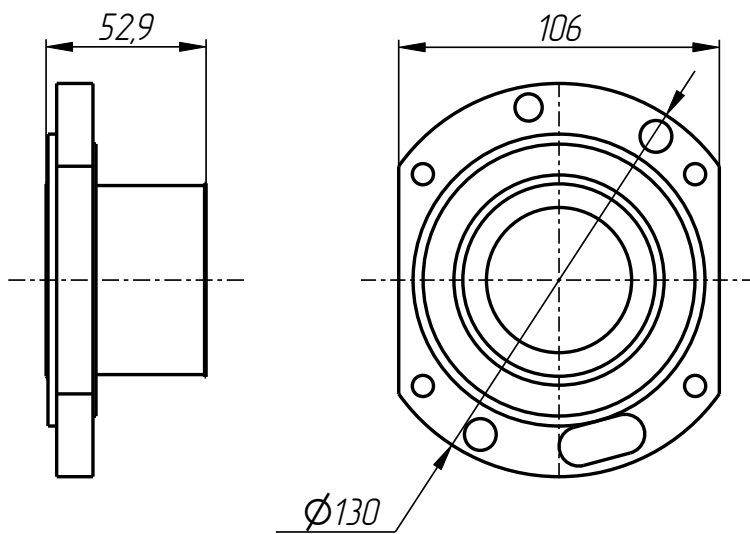

Standard parts:

15	Locking Ring ϕ 30 DIN 472	1
16	Locking Ring ϕ 54 DIN 472	1
17	Ring 5.79.51.97	2
18	Screw GOST 8878-93	2
19	Screw GOST 11074-93	1
20	Screw UNC1/4"-20x2 3/4" DIN 912	4
21	Screw UNC1/4"-20x3/8" DIN 912	4

Plunger mechanism
(10-12-575_F)
MPL-401-001

401

Cylinder
MPL-401-001-001

Flange
MPL-401-001-002

Flange
MPL-401-001-003

MPL-401-001

Plunger mechanism
(10-12-575_F)
MPL-401-001

401

Standard parts:

5	Ring 445030	1
6	Ring 26.532.537	1
7	Ring 5.79.51.90	1
8	Ring 8.712.51.97	1
9	Ring 83.588.52.57	1
10	Screw M6x10 DIN 7991	3

Cap
MPL-401-001-005-001

Washer
MPL-401-001-005-003

Ring
MPL-401-001-005-004