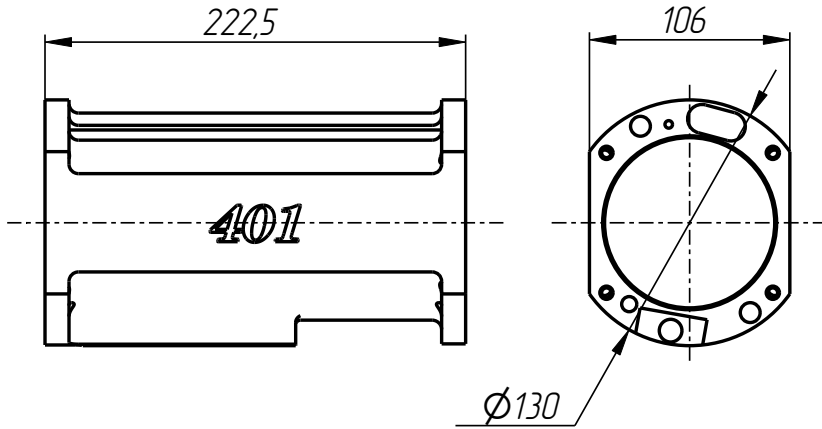

Plunger mechanism
(10-12-575_F)
MPL-401-001

401

Cylinder
MPL-401-001-001