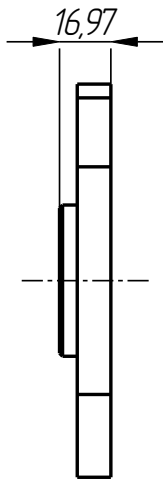

401

MPL-401-001

*Plunger mechanism
(10-12-575_F)*

Plunger mechanism
(10-12-575_F)
MPL-401-001

401

MPL-401-001

Plunger mechanism
(10-12-575_F)
MPL-401-001

401

MPL-401-001

MPL-401-001

Plunger mechanism (10-12-575_F)

Specification

N ^o pos.	Code	Name	Qty
---------------------	------	------	-----

Сборочные единицы:

1	MPL-401-001-005	Cap assembly	1
---	-----------------	--------------	---

MPL-401-001

MPL-401-001-005

MPL-401-001-005

Cap assembly

Specification

<i>Nº pos.</i>	<i>Code</i>	<i>Name</i>	<i>Qty</i>
<i>Parts:</i>			
1	MPL-401-001-005-001	Cap	1
2	MPL-401-001-005-002	Stock	1
3	MPL-401-001-005-003	Washer	1
4	MPL-401-001-005-004	Ring	1

Standard parts:

5	Ring 445030	1
6	Ring 26.532.537	1
7	Ring 5.79.51.90	1
8	Ring 8.712.51.97	1
9	Ring 83.588.52.57	1
10	Screw M6x10 DIN 7991	3

Cap
MPL-401-001-005-001

Washer
MPL-401-001-005-003

Ring
MPL-401-001-005-004