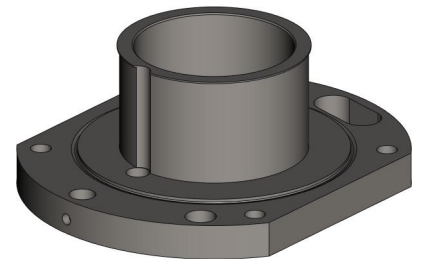

MPL-401-001

MPL-401-001

Plunger mechanism (10-12-575_F)

Specification

N ^o pos.	Code	Name	Qty
---------------------	------	------	-----

Сборочные единицы:

1	MPL-401-001-005	Cap assembly	1
---	-----------------	--------------	---

Standard parts:

15	Locking Ring ϕ 30 DIN 472	1
16	Locking Ring ϕ 54 DIN 472	1
17	Ring 5.79.51.97	2
18	Screw GOST 8878-93	2
19	Screw GOST 11074-93	1
20	Screw UNC1/4"-20x2 3/4" DIN 912	4
21	Screw UNC1/4"-20x3/8" DIN 912	4

Plunger mechanism
(10-12-575_F)
MPL-401-001

401

Cylinder
MPL-401-001-001

Flange
MPL-401-001-002

Flange
MPL-401-001-003

MPL-401-001

Plunger mechanism
(10-12-575_F)
MPL-401-001

401

Cylinder
MPL-401-001-004

Stock
MPL-401-001-006

Bushing
MPL-401-001-007

MPL-401-001

Plunger mechanism
(10-12-575_F)
MPL-401-001

401

Space plate
MPL-401-001-008

Bushing
MPL-401-001-009