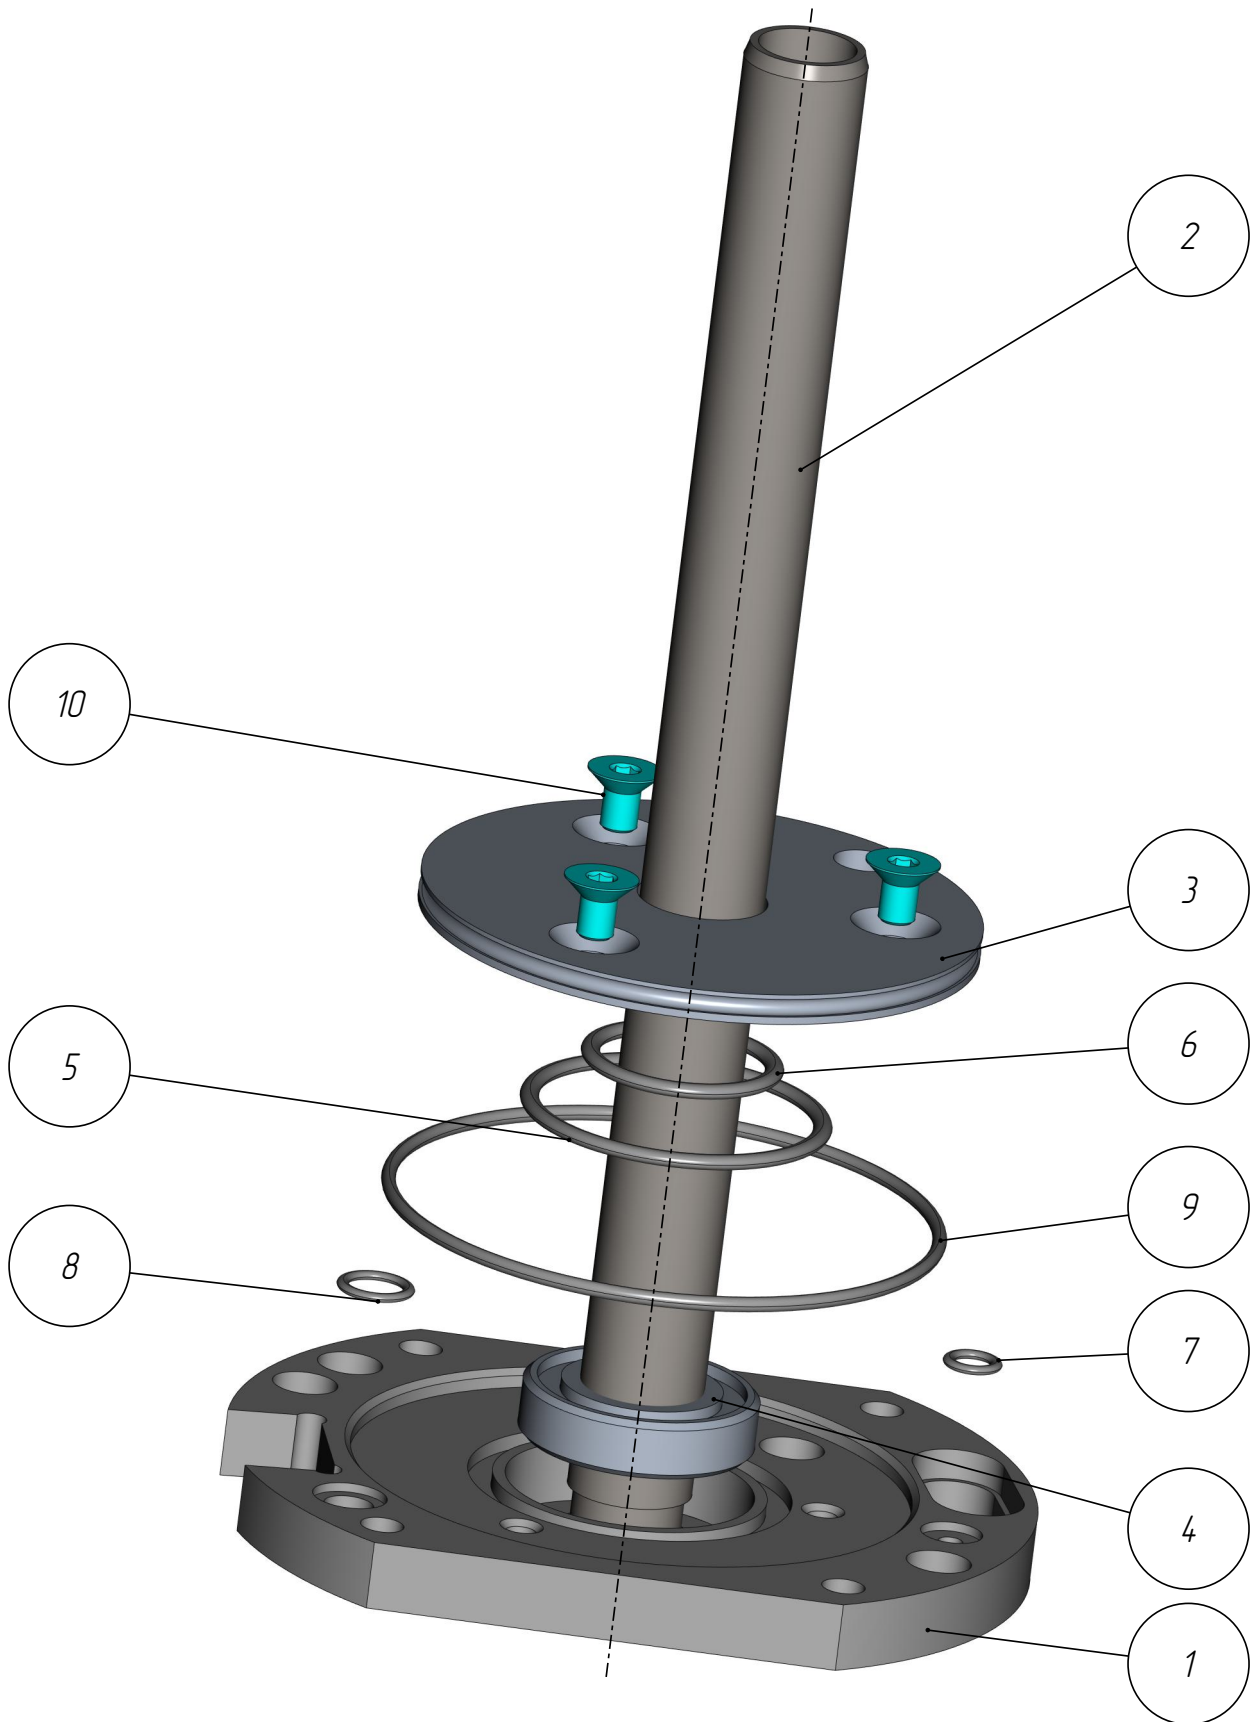

Cylinder
MPL-401-001-004

Stock
MPL-401-001-006

Bushing
MPL-401-001-007

MPL-401-001

Plunger mechanism
(10-12-575_F)
MPL-401-001

401

Space plate
MPL-401-001-008

Bushing
MPL-401-001-009

Piston
MPL-401-001-010

MPL-401-001

Plunger mechanism
(10-12-575_F)
MPL-401-001

401

Ring
MPL-401-001-011

Bushing
MPL-401-001-012

Tube
MPL-401-001-013

Adapter
PPL-401-010-011

MPL-401-001

MPL-401-001-005

MPL-401-001-005

Cap assembly

Specification

<i>Nº pos.</i>	<i>Code</i>	<i>Name</i>	<i>Qty</i>
<i>Parts:</i>			
1	MPL-401-001-005-001	Cap	1
2	MPL-401-001-005-002	Stock	1
3	MPL-401-001-005-003	Washer	1
4	MPL-401-001-005-004	Ring	1

Standard parts:

5	Ring 445030	1
6	Ring 26.532.537	1
7	Ring 5.79.51.90	1
8	Ring 8.712.51.97	1
9	Ring 83.588.52.57	1
10	Screw M6x10 DIN 7991	3

Cap
MPL-401-001-005-001

Washer
MPL-401-001-005-003

Ring
MPL-401-001-005-004