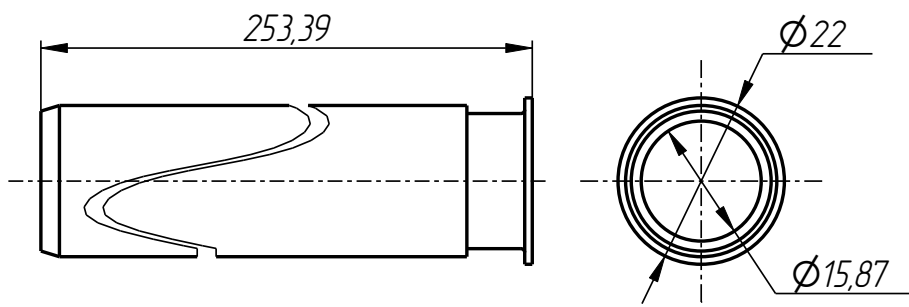

Cap assembly
MPL-401-001-005

401

Stock
MPL-401-001-005-002

MPL-401-001-005