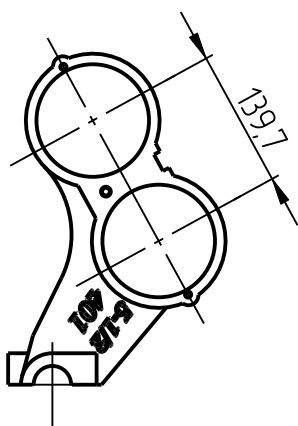

401

DV-401-001
FUNNEL HOLDER 5-1/2
(1284-211)

Funnel holder 5 1/2
DV-401-001

Funnel holder 5 1/2
DV-401-001

Funnel holder 5 1/2
DV-401-001

Funnel holder 5-1/2 DV-401-001 Specification

№ pos.	Code	Name	Qty
Parts			
1	DV-401-001-001	Funnel holder	1
2	DV-401-001-002	Clamper	1
3	DV-401-001-003	Screw	1
4	DV-401-001-004	Nut	1
Standard parts			
5	Washer 12 DIN 125		3
6	Hexagon Flange Bolt M12x55 DIN 6921		2

1. Funnel holder
DV-401-001-001

2. Clammer
DV-401-001-002

3. Screw
DV-401-001-003

4. Nut
DV-401-001-004