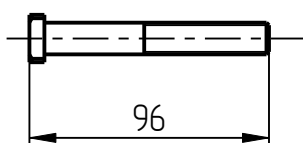

401

DV-401-001
FUNNEL HOLDER 5-1/2
(1284-211)

Funnel holder 5 1/2
DV-401-001

Funnel holder 5 1/2
DV-401-001

Funnel holder 5 1/2
DV-401-001

Funnel holder 5-1/2 DV-401-001 Specification

№ pos.	Code	Name	Qty
Parts			
1	DV-401-001-001	Funnel holder	1
2	DV-401-001-002	Clamper	1
3	DV-401-001-003	Screw	1
4	DV-401-001-004	Nut	1
Standard parts			
5	Washer 12 DIN 125		3
6	Hexagon Flange Bolt M12x55 DIN 6921		2

1. Funnel holder
DV-401-001-001

2. Clammer
DV-401-001-002

3. Screw
DV-401-001-003

4. Nut
DV-401-001-004