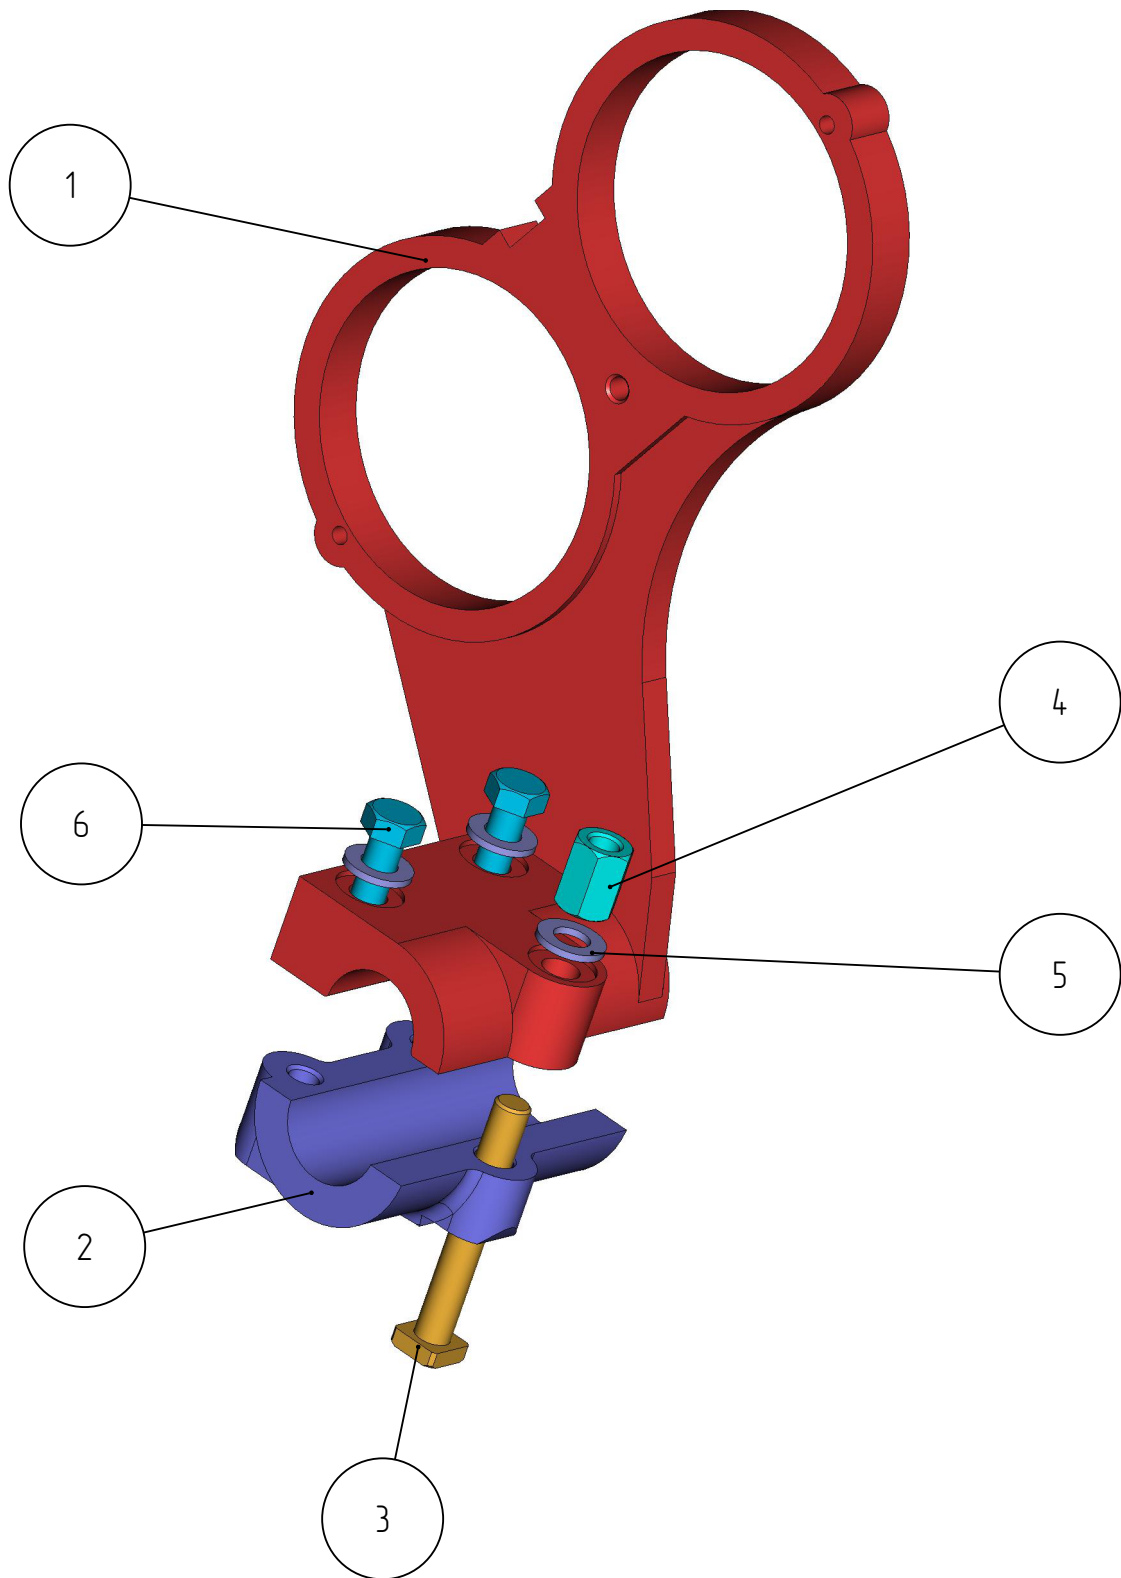

401

DV-401-001
FUNNEL HOLDER 5-1/2
(1284-211)

Funnel holder 5 1/2
DV-401-001

Funnel holder 5 1/2
DV-401-001

Funnel holder 5 1/2
DV-401-001

Funnel holder 5-1/2 DV-401-001 Specification

№ pos.	Code	Name	Qty
Parts			
1	DV-401-001-001	Funnel holder	1
2	DV-401-001-002	Clamper	1
3	DV-401-001-003	Screw	1
4	DV-401-001-004	Nut	1
Standard parts			
5	Washer 12 DIN 125		3
6	Hexagon Flange Bolt M12x55 DIN 6921		2

1. Funnel holder
DV-401-001-001

2. Clammer
DV-401-001-002

3. Screw
DV-401-001-003

4. Nut
DV-401-001-004