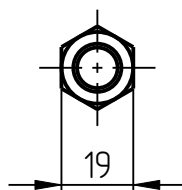

401

DV-401-001
FUNNEL HOLDER 5-1/2
(1284-211)

Funnel holder 5 1/2
DV-401-001

Funnel holder 5 1/2
DV-401-001

Funnel holder 5 1/2
DV-401-001

Funnel holder 5-1/2 DV-401-001 Specification

№ pos.	Code	Name	Qty
Parts			
1	DV-401-001-001	Funnel holder	1
2	DV-401-001-002	Clamper	1
3	DV-401-001-003	Screw	1
4	DV-401-001-004	Nut	1
Standard parts			
5	Washer 12 DIN 125		3
6	Hexagon Flange Bolt M12x55 DIN 6921		2

1. Funnel holder
DV-401-001-001

2. Clammer
DV-401-001-002

3. Screw
DV-401-001-003

4. Nut
DV-401-001-004