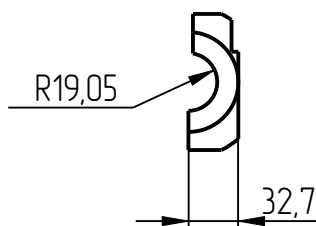

401

DV-401-001
FUNNEL HOLDER 5-1/2
(1284-211)

Funnel holder 5 1/2
DV-401-001

Funnel holder 5 1/2
DV-401-001

Funnel holder 5 1/2
DV-401-001

Funnel holder 5-1/2 DV-401-001 Specification

№ pos.	Code	Name	Qty
Parts			
1	DV-401-001-001	Funnel holder	1
2	DV-401-001-002	Clamper	1
3	DV-401-001-003	Screw	1
4	DV-401-001-004	Nut	1
Standard parts			
5	Washer 12 DIN 125		3
6	Hexagon Flange Bolt M12x55 DIN 6921		2

1. Funnel holder
DV-401-001-001

2. Clammer
DV-401-001-002

3. Screw
DV-401-001-003

4. Nut
DV-401-001-004