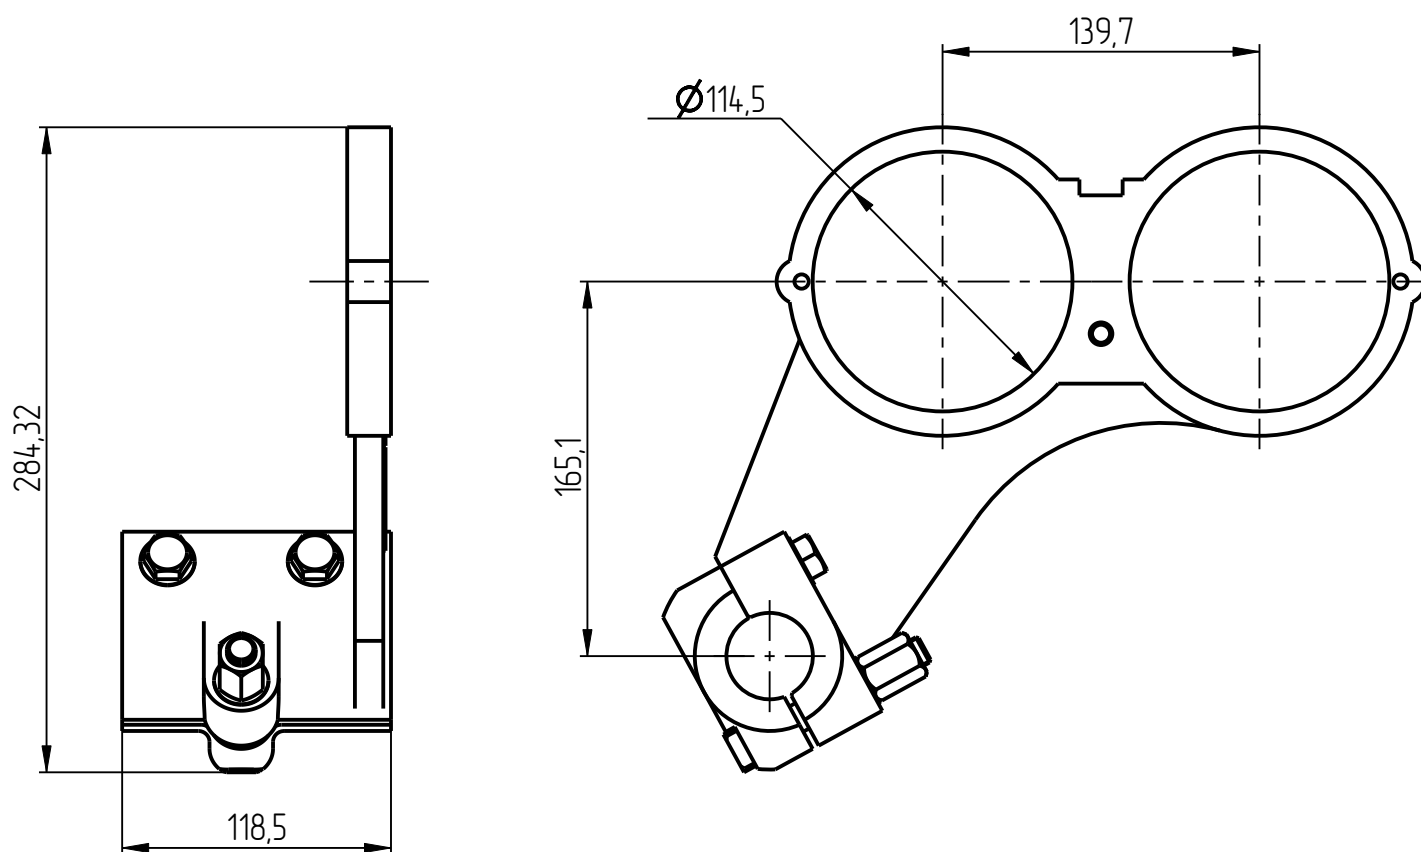

401

DV-401-001
FUNNEL HOLDER 5-1/2
(1284-211)

Funnel holder 5 1/2
DV-401-001

Funnel holder 5 1/2
DV-401-001

Funnel holder 5 1/2
DV-401-001

Funnel holder 5-1/2 DV-401-001 Specification

№ pos.	Code	Name	Qty
Parts			
1	DV-401-001-001	Funnel holder	1
2	DV-401-001-002	Clamper	1
3	DV-401-001-003	Screw	1
4	DV-401-001-004	Nut	1
Standard parts			
5	Washer 12 DIN 125		3
6	Hexagon Flange Bolt M12x55 DIN 6921		2

1. Funnel holder
DV-401-001-001

2. Clammer
DV-401-001-002

3. Screw
DV-401-001-003

4. Nut
DV-401-001-004