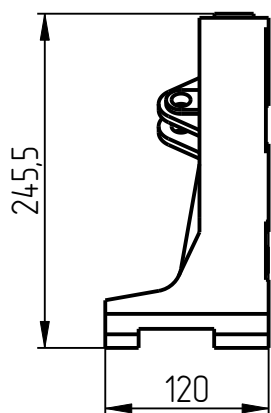

3. Корпус
DPG-401-001-001