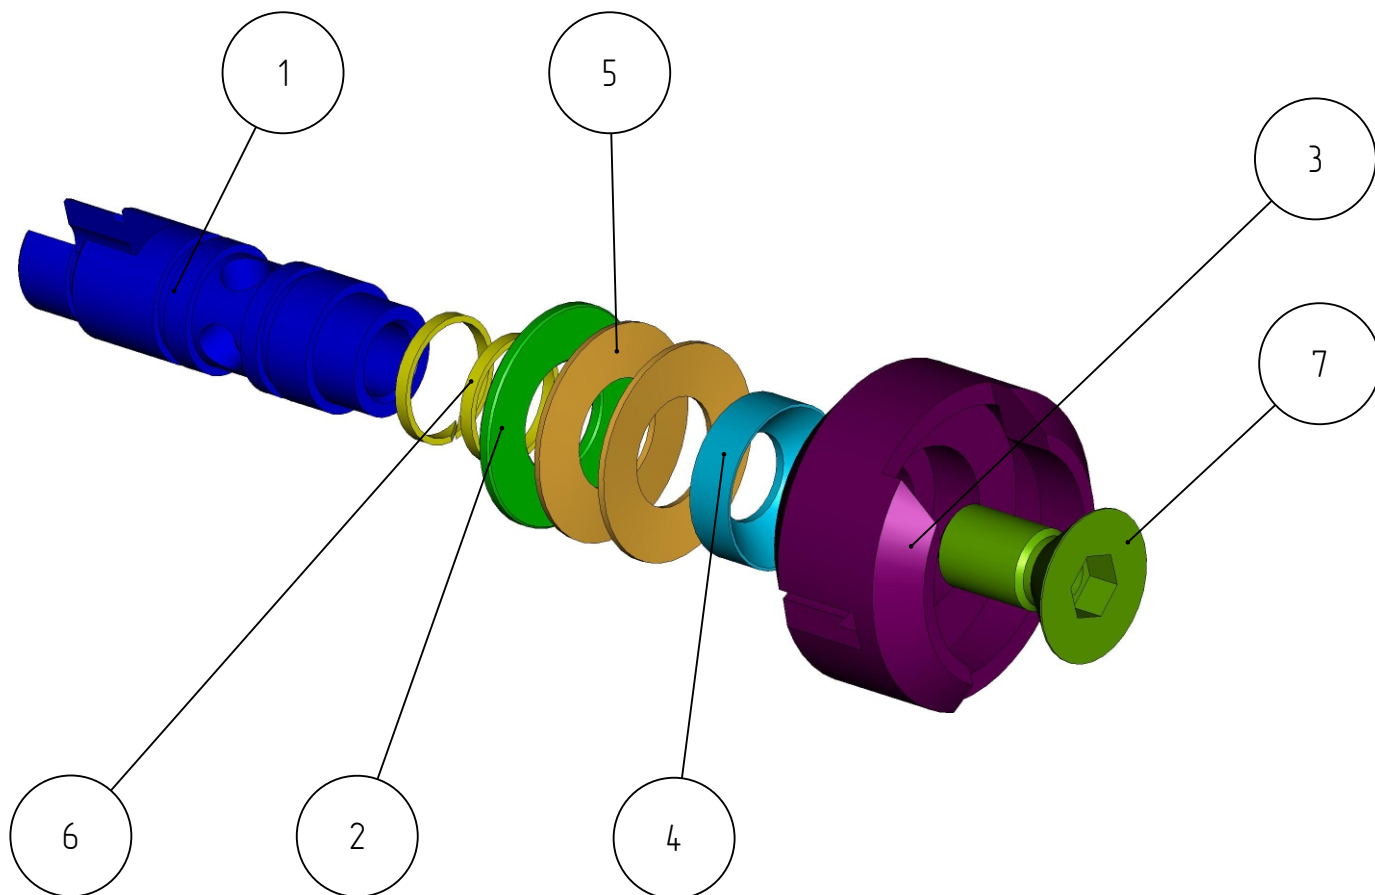

3. Корпус  
DPG-401-001-001

4. Коромысло  
DPG-401-001-002

5. Фиксатор  
DPG-401-001-005

6. Ось  
DPG-401-001-006

7. Втулка  
DPG-401-001-004

8. Пружина  
DPG-401-001-010

9. Гайка-заглушка  
DPG-401-001-011

## Сборочные единицы

1. Пресс-головка  
DPG-401-001-003

1. Шток золотки  
DPG-401-001-003-001

2. Шайба  
DPG-401-001-003-002

3. Головка  
DPG-401-001-003-003

4. Коническая втулка  
DPG-401-001-003-004

5. Пружина тарельчатая  
DPG-401-001-003-005