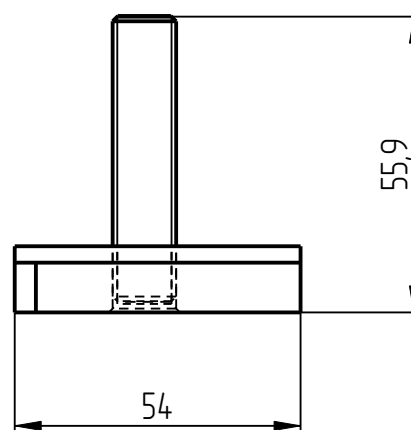

2. Сухарь DPG-401-001-004