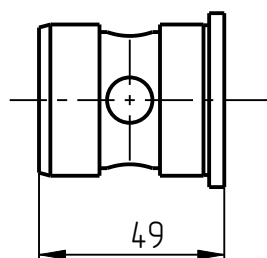

7. Втулка
DPG-401-001-004