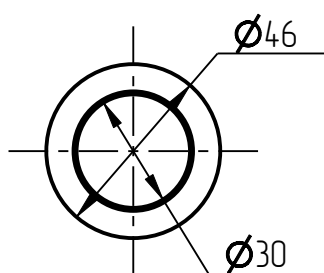

7. Втулка
DPG-401-001-004