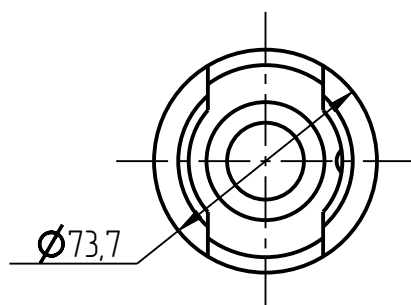

## Сборочные единицы

1. Пресс-головка  
DPG-401-001-003

1. Шток золотки  
DPG-401-001-003-001

2. Шайба  
DPG-401-001-003-002

3. Головка  
DPG-401-001-003-003

4. Коническая втулка  
DPG-401-001-003-004

5. Пружина тарельчатая  
DPG-401-001-003-005