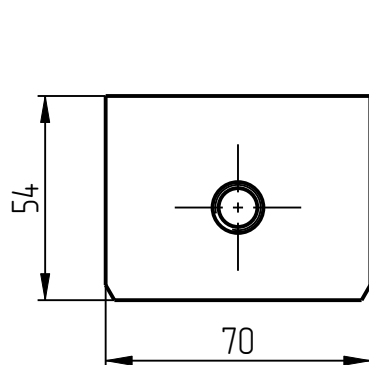

1. Сухарь
DPG-401-001-004-001

2. Шпилька резьбовая
DPG-401-001-004-002