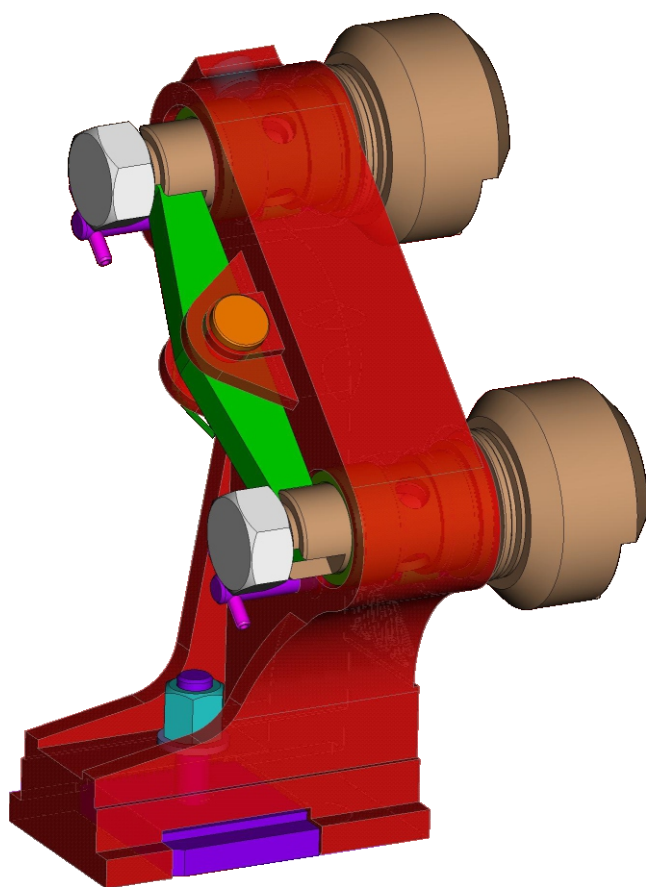

401

*DPG-401-001*  
*ДЕРЖАТЕЛЬ ПРЕССОВЫХ*  
*ГОЛОВОК 5-1/2"*  
*(23-1435-2)*

## Держатель прессовых головок DPG-401-001