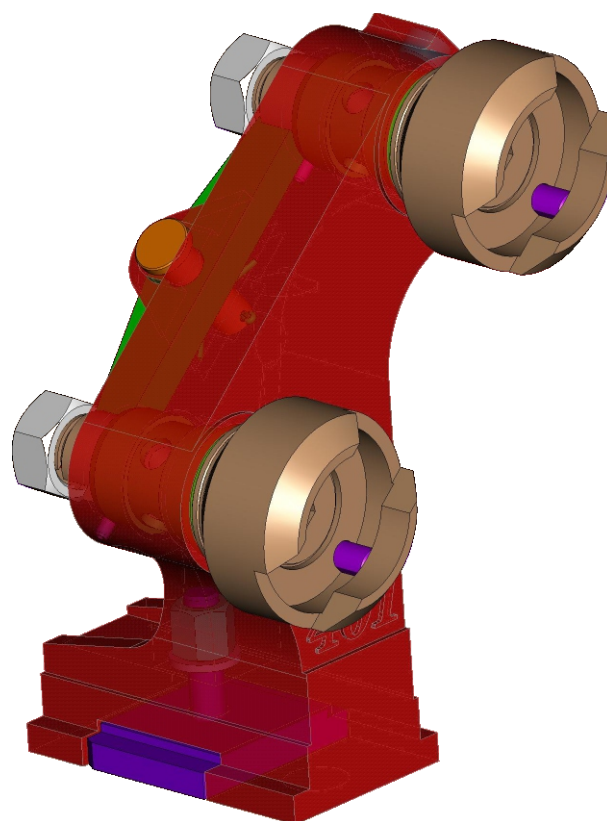

401

*DPG-401-001*  
*ДЕРЖАТЕЛЬ ПРЕССОВЫХ*  
*ГОЛОВОК 5-1/2"*  
*(23-1435-2)*

## Держатель прессовых головок DPG-401-001