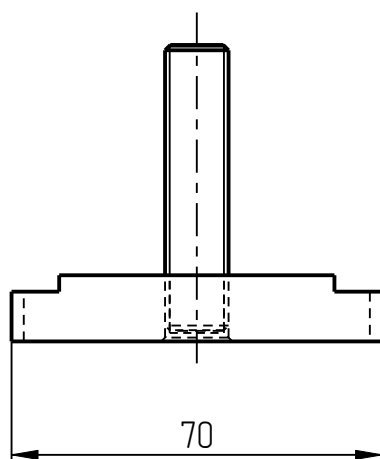

2. Сухарь DPG-401-001-004