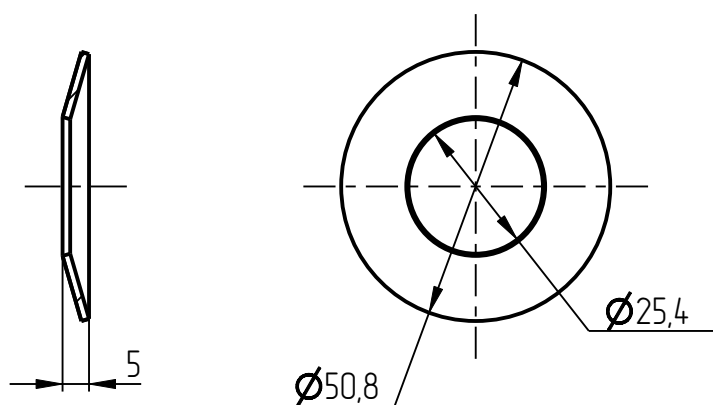

## Сборочные единицы

1. Пресс-головка  
DPG-401-001-003

1. Шток золотки  
DPG-401-001-003-001

2. Шайба  
DPG-401-001-003-002

3. Головка  
DPG-401-001-003-003

4. Коническая втулка  
DPG-401-001-003-004

5. Пружина тарельчатая  
DPG-401-001-003-005