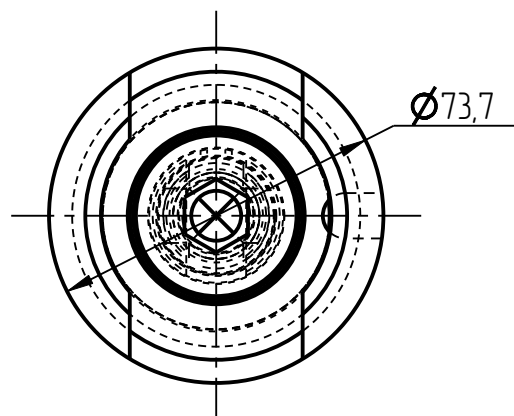

## Сборочные единицы

1. Пресс-головка  
DPG-401-001-003

1. Шток золотки  
DPG-401-001-003-001

2. Шайба  
DPG-401-001-003-002

3. Головка  
DPG-401-001-003-003

4. Коническая втулка  
DPG-401-001-003-004

5. Пружина тарельчатая  
DPG-401-001-003-005