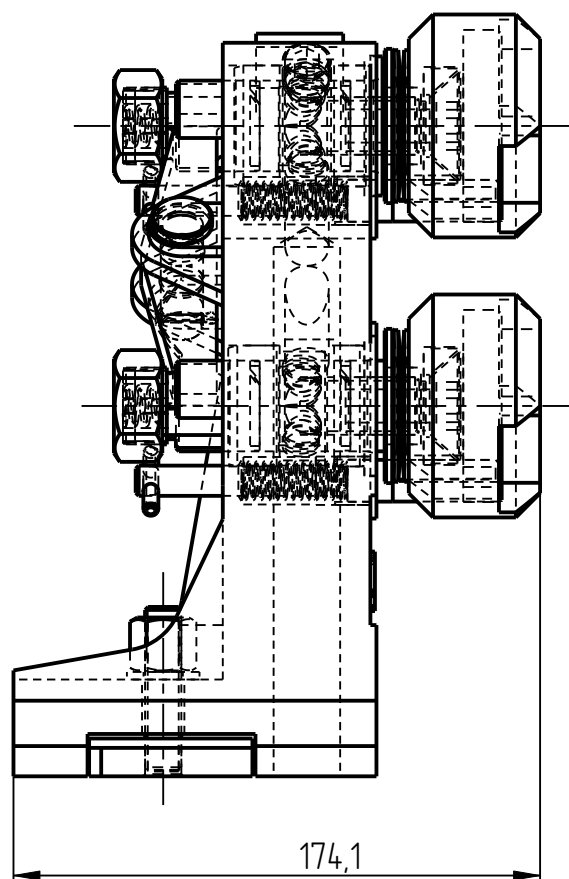

Держатель прессовых головок DPG-401-001

Держатель прессовых головок DPG-401-001

Спецификация

№ поз.	Шифр	Наименование	Кол-во
Сборочные единицы			
1	DPG-401-001-003	Пресс-головка	2
2	DPG-401-001-004	Сухарь	1
Детали			
3	DPG-401-001-001	Корпус	1
4	DPG-401-001-002	Коромысло	1
5	DPG-401-001-005	Фиксатор	2
6	DPG-401-001-006	Ось	1
7	DPG-401-001-007	Втулка	2
8	DPG-401-001-010	Пружина	2
9	DPG-401-001-011	Гайка-заглушка	2
Унифицированные детали			
10	KDG-P-13X62-401	Пружина фиксатора	2
11	KDG-V4-401	Втулка большая	2
Стандартные изделия			
12	Пробка коническая МК16х1,5 DIN 906		1
13	Шплинт DIN 94 3х32		1
14	Штифт разрезной Ø5х30 DIN 1481		2
15	Гайка М12 DIN 934		1
16	Шайба 12 DIN 125		1