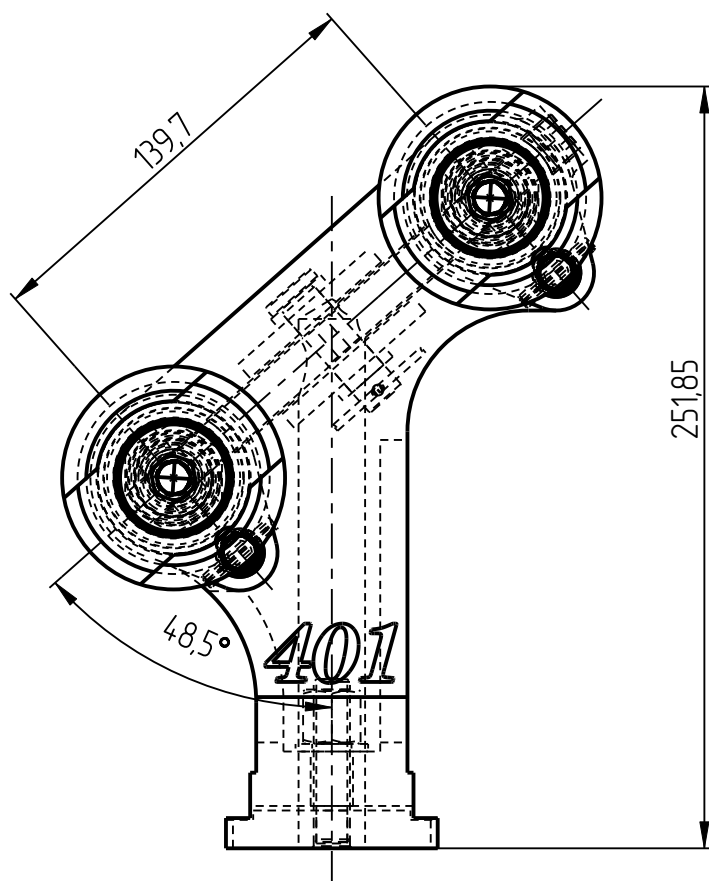

Держатель прессовых головок DPG-401-001

Держатель прессовых головок DPG-401-001

Спецификация

№ поз.	Шифр	Наименование	Кол-во
Сборочные единицы			
1	DPG-401-001-003	Пресс-головка	2
2	DPG-401-001-004	Сухарь	1
Детали			
3	DPG-401-001-001	Корпус	1
4	DPG-401-001-002	Коромысло	1
5	DPG-401-001-005	Фиксатор	2
6	DPG-401-001-006	Ось	1
7	DPG-401-001-007	Втулка	2
8	DPG-401-001-010	Пружина	2
9	DPG-401-001-011	Гайка-заглушка	2
Унифицированные детали			
10	KDG-P-13X62-401	Пружина фиксатора	2
11	KDG-V4-401	Втулка большая	2
Стандартные изделия			
12	Пробка коническая МК16х1,5 DIN 906		1
13	Шплинт DIN 94 3х32		1
14	Штифт разрезной Ø5х30 DIN 1481		2
15	Гайка М12 DIN 934		1
16	Шайба 12 DIN 125		1