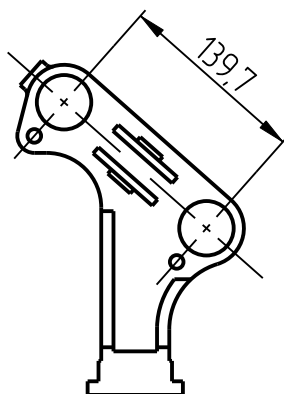

3. Корпус
DPG-401-001-001