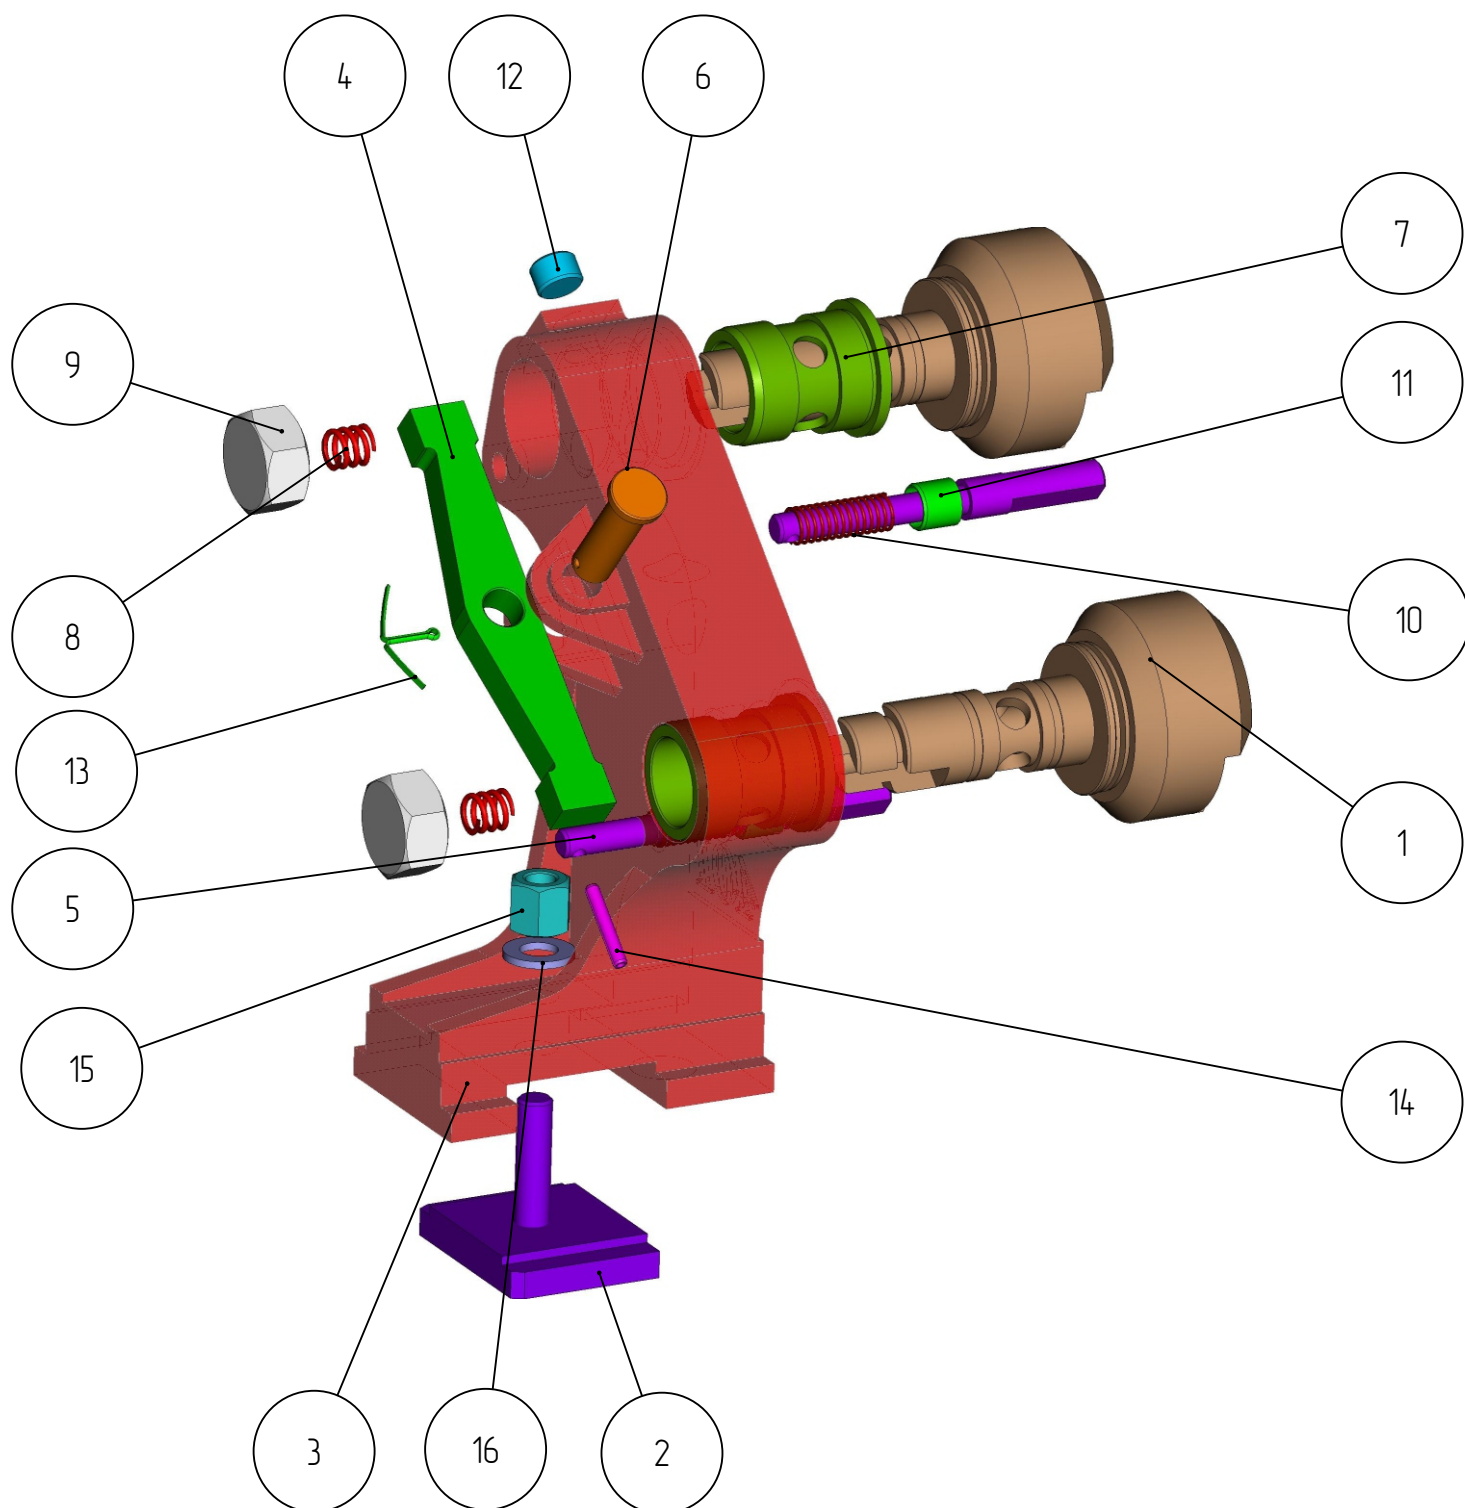

401

*DPG-401-001*  
*ДЕРЖАТЕЛЬ ПРЕССОВЫХ*  
*ГОЛОВОК 5-1/2"*  
*(23-1435-2)*

## Держатель прессовых головок DPG-401-001