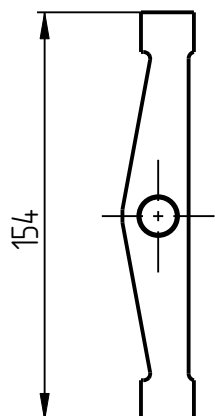

4. Коромысло
DPG-401-001-002