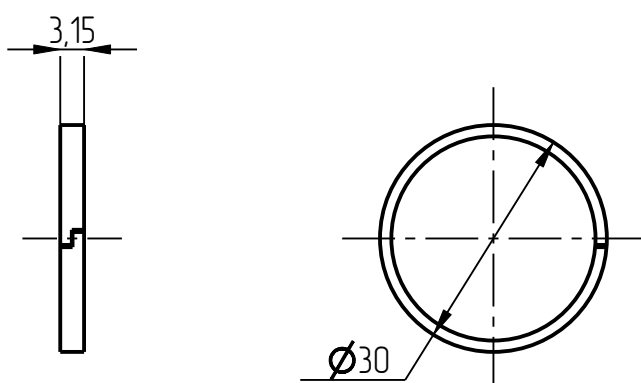

## Сборочные единицы

1. Пресс-головка  
DPG-401-001-003

1. Шток золотки  
DPG-401-001-003-001

2. Шайба  
DPG-401-001-003-002

3. Головка  
DPG-401-001-003-003

4. Коническая втулка  
DPG-401-001-003-004

5. Пружина тарельчатая  
DPG-401-001-003-005