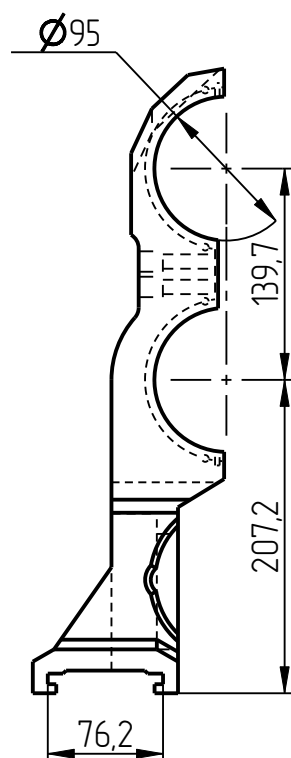

401

DGK-401-002
ДЕРЖАТЕЛЬ ГОРЛОВЫХ
КОЛЕЦ
(23-1406-1)

Держатель горловых колец

DGK-401-002

Держатель горловых колец

DGK-401-002

Держатель горловых колец
DGK-401-002

Держатель горловых колец DGK-401-002

Спецификация

| № поз | Шифр | Наименование | Кол-во |
|-------------------------------|-----------------------------------|------------------------|--------|
| Детали | | | |
| 1 | DGK-401-002-001 | Держатель правый | 1 |
| 2 | DGK-401-002-002 | Держатель левый | 1 |
| Унифицированные детали | | | |
| 3 | DGK-401-STANDART-01 | Вставка | 4 |
| 4 | DGK-401-STANDART-02-01-062 | Ось замка 67,50x62 | 4 |
| 5 | DGK-401-STANDART-02-02-14_5-21 | Планка замка 14,50-21 | 4 |
| 6 | DGK-401-STANDART-02-03_15 | Гайка замка | 4 |
| 7 | DGK-401-STANDART-03-132 | Пружина листовая L-132 | 4 |
| 8 | DGK-STANDART-02-04X16 | Пружина | 4 |
| Стандартные изделия | | | |
| 9 | Штифт разрезной Ø2,50x14 DIN 1481 | | 4 |

1. Держатель правый
DGK-401-002-001

2. Держатель левый
DGK-401-002-002