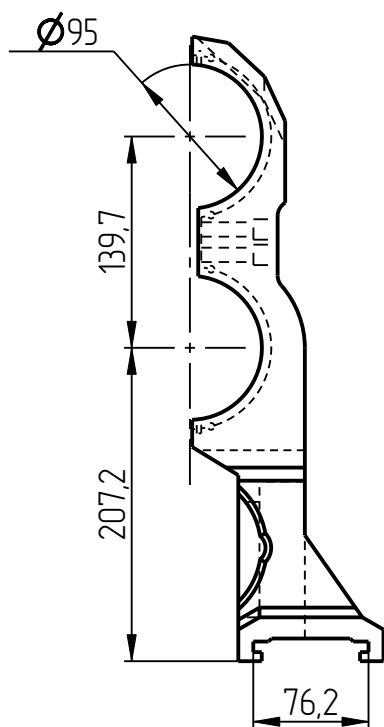

401

DGK-401-002
ДЕРЖАТЕЛЬ ГОРЛОВЫХ
КОЛЕЦ
(23-1406-1)

Держатель горловых колец

DGK-401-002

Держатель горловых колец

DGK-401-002

Держатель горловых колец
DGK-401-002

Держатель горловых колец DGK-401-002

Спецификация

| № поз | Шифр | Наименование | Кол-во |
|-------------------------------|-----------------------------------|------------------------|--------|
| Детали | | | |
| 1 | DGK-401-002-001 | Держатель правый | 1 |
| 2 | DGK-401-002-002 | Держатель левый | 1 |
| Унифицированные детали | | | |
| 3 | DGK-401-STANDART-01 | Вставка | 4 |
| 4 | DGK-401-STANDART-02-01-062 | Ось замка 67,50x62 | 4 |
| 5 | DGK-401-STANDART-02-02-14_5-21 | Планка замка 14,50-21 | 4 |
| 6 | DGK-401-STANDART-02-03_15 | Гайка замка | 4 |
| 7 | DGK-401-STANDART-03-132 | Пружина листовая L-132 | 4 |
| 8 | DGK-STANDART-02-04X16 | Пружина | 4 |
| Стандартные изделия | | | |
| 9 | Штифт разрезной Ø2,50x14 DIN 1481 | | 4 |

1. Держатель правый
DGK-401-002-001

2. Держатель левый
DGK-401-002-002