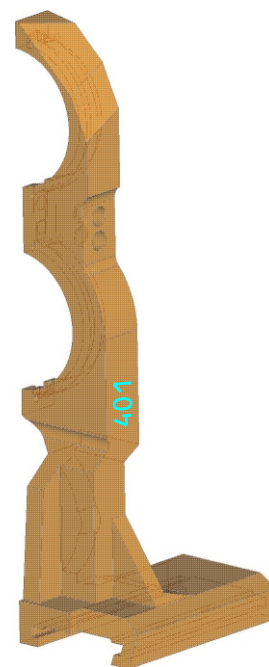

401

DGK-401-002
ДЕРЖАТЕЛЬ ГОРЛОВЫХ
КОЛЕЦ
(23-1406-1)

Держатель горловых колец

DGK-401-002

Держатель горловых колец

DGK-401-002

Держатель горловых колец
DGK-401-002

Держатель горловых колец DGK-401-002

Спецификация

| № поз | Шифр | Наименование | Кол-во |
|-------------------------------|-----------------------------------|------------------------|--------|
| Детали | | | |
| 1 | DGK-401-002-001 | Держатель правый | 1 |
| 2 | DGK-401-002-002 | Держатель левый | 1 |
| Унифицированные детали | | | |
| 3 | DGK-401-STANDART-01 | Вставка | 4 |
| 4 | DGK-401-STANDART-02-01-062 | Ось замка 67,50x62 | 4 |
| 5 | DGK-401-STANDART-02-02-14_5-21 | Планка замка 14,50-21 | 4 |
| 6 | DGK-401-STANDART-02-03_15 | Гайка замка | 4 |
| 7 | DGK-401-STANDART-03-132 | Пружина листовая L-132 | 4 |
| 8 | DGK-STANDART-02-04X16 | Пружина | 4 |
| Стандартные изделия | | | |
| 9 | Штифт разрезной Ø2,50x14 DIN 1481 | | 4 |

1. Держатель правый
DGK-401-002-001

2. Держатель левый
DGK-401-002-002