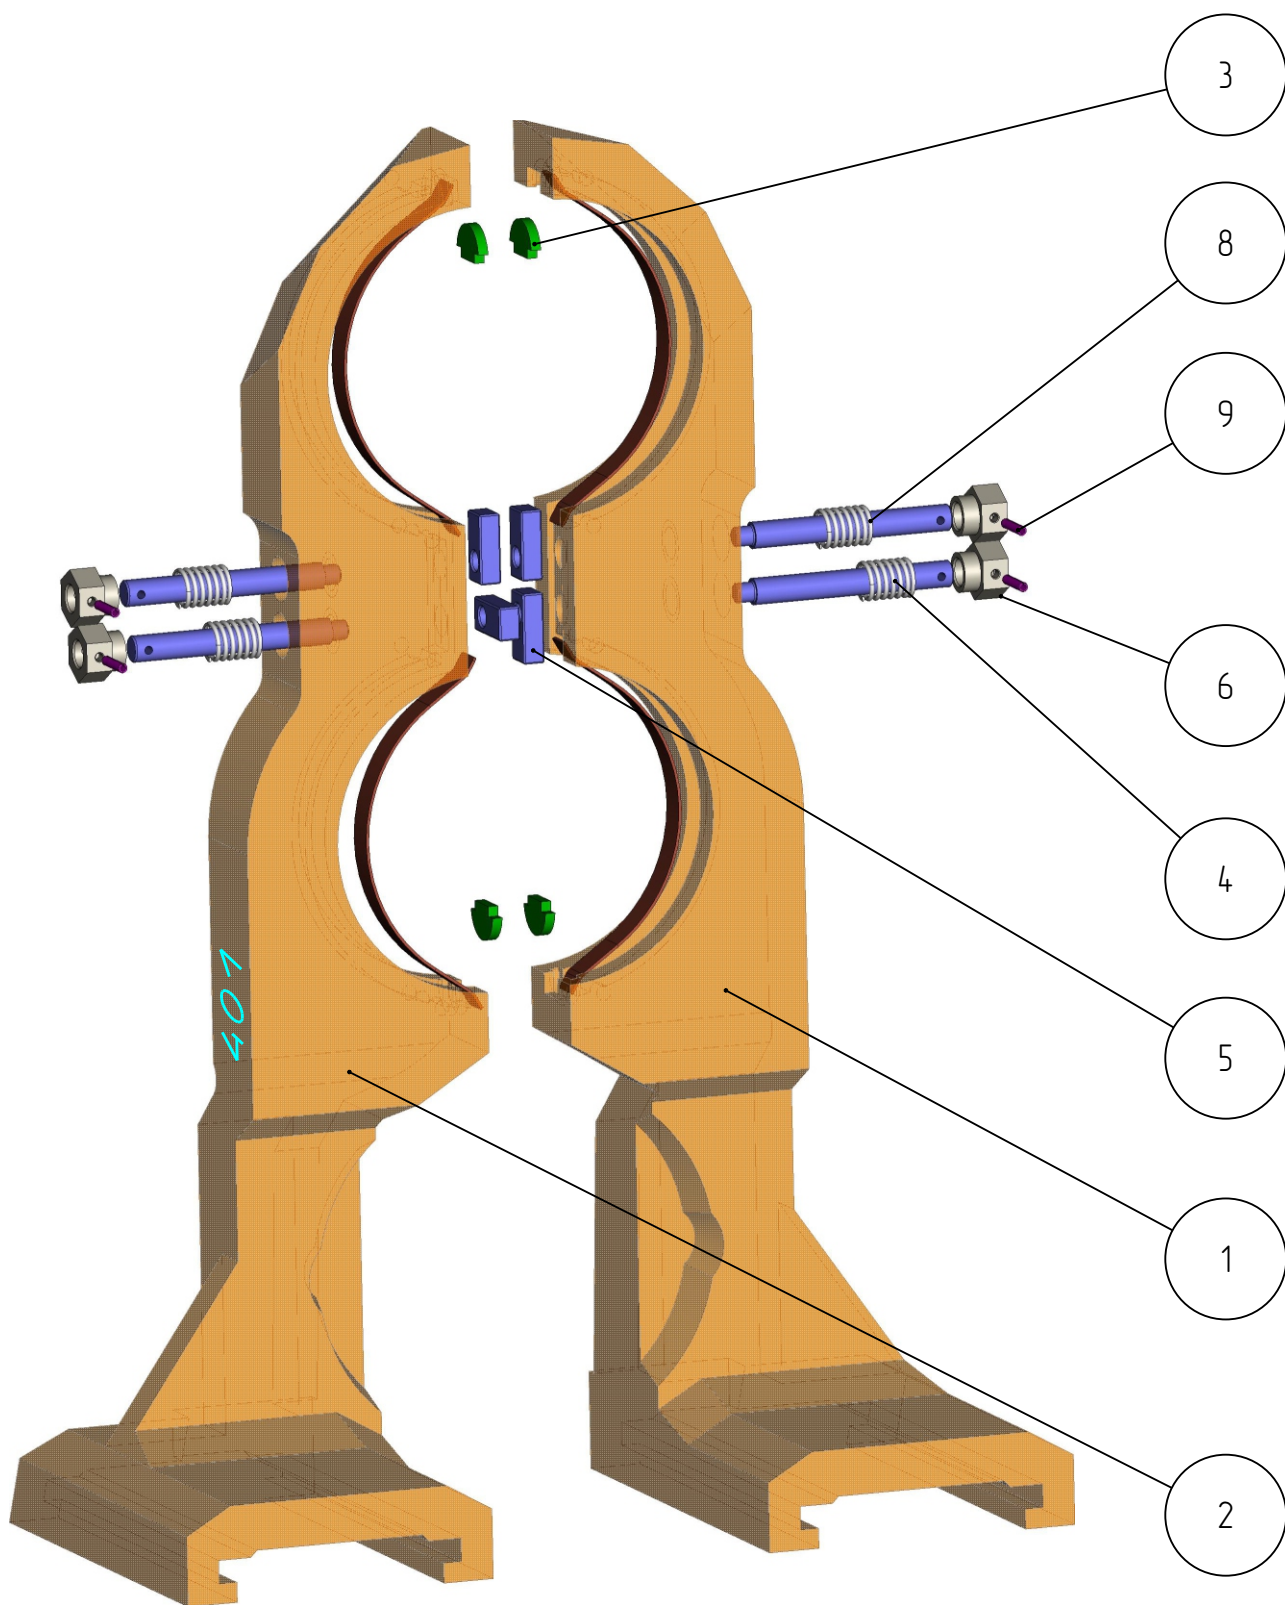

401

DGK-401-002
ДЕРЖАТЕЛЬ ГОРЛОВЫХ
КОЛЕЦ
(23-1406-1)

Держатель горловых колец

DGK-401-002

Держатель горловых колец

DGK-401-002

Держатель горловых колец
DGK-401-002

Держатель горловых колец DGK-401-002

Спецификация

| № поз | Шифр | Наименование | Кол-во |
|-------------------------------|-----------------------------------|------------------------|--------|
| Детали | | | |
| 1 | DGK-401-002-001 | Держатель правый | 1 |
| 2 | DGK-401-002-002 | Держатель левый | 1 |
| Унифицированные детали | | | |
| 3 | DGK-401-STANDART-01 | Вставка | 4 |
| 4 | DGK-401-STANDART-02-01-062 | Ось замка 67,50x62 | 4 |
| 5 | DGK-401-STANDART-02-02-14_5-21 | Планка замка 14,50-21 | 4 |
| 6 | DGK-401-STANDART-02-03_15 | Гайка замка | 4 |
| 7 | DGK-401-STANDART-03-132 | Пружина листовая L-132 | 4 |
| 8 | DGK-STANDART-02-04X16 | Пружина | 4 |
| Стандартные изделия | | | |
| 9 | Штифт разрезной Ø2,50x14 DIN 1481 | | 4 |

1. Держатель правый
DGK-401-002-001

2. Держатель левый
DGK-401-002-002