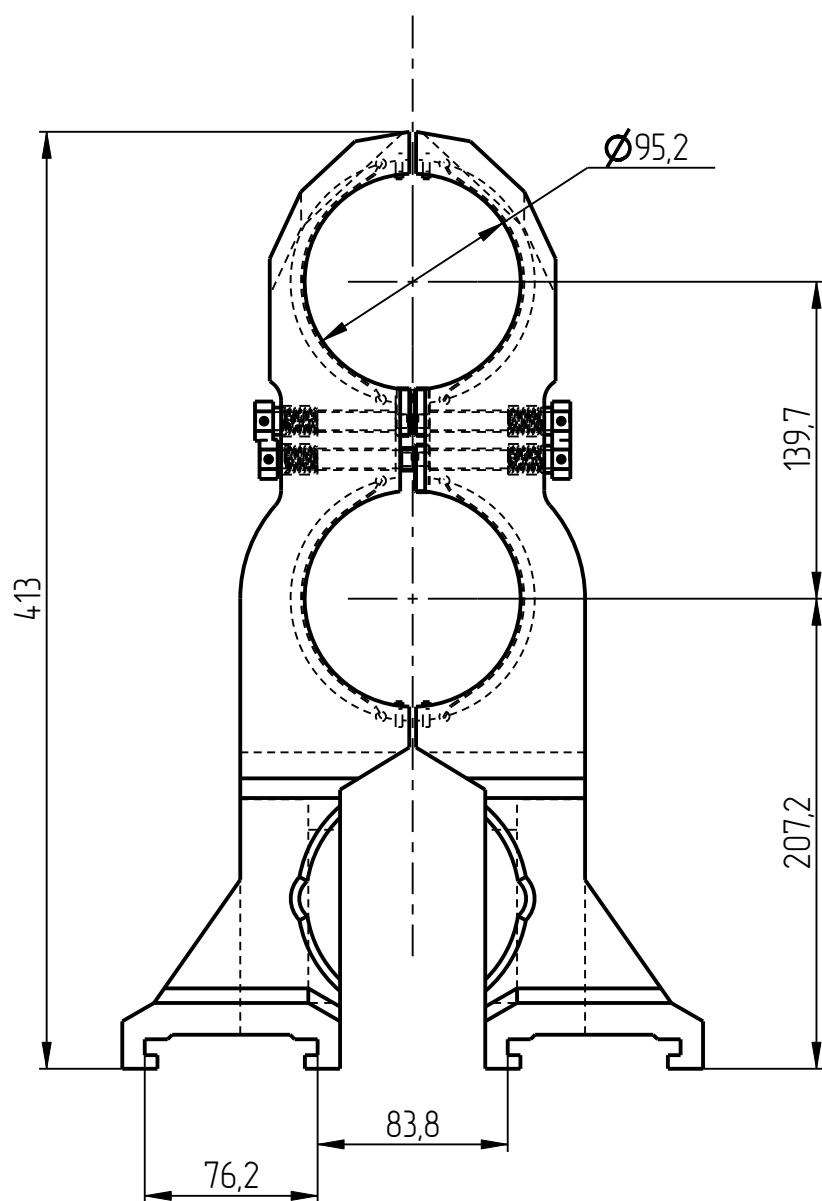

401

DGK-401-002
ДЕРЖАТЕЛЬ ГОРЛОВЫХ
КОЛЕЦ
(23-1406-1)

Держатель горловых колец

DGK-401-002

Держатель горловых колец

DGK-401-002

Держатель горловых колец
DGK-401-002

Держатель горловых колец DGK-401-002

Спецификация

| № поз | Шифр | Наименование | Кол-во |
|-------------------------------|-----------------------------------|------------------------|--------|
| Детали | | | |
| 1 | DGK-401-002-001 | Держатель правый | 1 |
| 2 | DGK-401-002-002 | Держатель левый | 1 |
| Унифицированные детали | | | |
| 3 | DGK-401-STANDART-01 | Вставка | 4 |
| 4 | DGK-401-STANDART-02-01-062 | Ось замка 67,50x62 | 4 |
| 5 | DGK-401-STANDART-02-02-14_5-21 | Планка замка 14,50-21 | 4 |
| 6 | DGK-401-STANDART-02-03_15 | Гайка замка | 4 |
| 7 | DGK-401-STANDART-03-132 | Пружина листовая L-132 | 4 |
| 8 | DGK-STANDART-02-04X16 | Пружина | 4 |
| Стандартные изделия | | | |
| 9 | Штифт разрезной Ø2,50x14 DIN 1481 | | 4 |

1. Держатель правый
DGK-401-002-001

2. Держатель левый
DGK-401-002-002