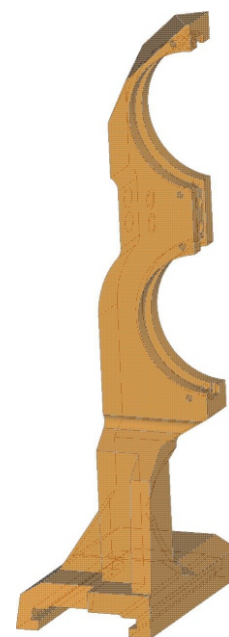

401

DGK-401-002
ДЕРЖАТЕЛЬ ГОРЛОВЫХ
КОЛЕЦ
(23-1406-1)

Держатель горловых колец

DGK-401-002

Держатель горловых колец

DGK-401-002

Держатель горловых колец
DGK-401-002

Держатель горловых колец DGK-401-002

Спецификация

| № поз | Шифр | Наименование | Кол-во |
|-------------------------------|-----------------------------------|------------------------|--------|
| Детали | | | |
| 1 | DGK-401-002-001 | Держатель правый | 1 |
| 2 | DGK-401-002-002 | Держатель левый | 1 |
| Унифицированные детали | | | |
| 3 | DGK-401-STANDART-01 | Вставка | 4 |
| 4 | DGK-401-STANDART-02-01-062 | Ось замка 67,50x62 | 4 |
| 5 | DGK-401-STANDART-02-02-14_5-21 | Планка замка 14,50-21 | 4 |
| 6 | DGK-401-STANDART-02-03_15 | Гайка замка | 4 |
| 7 | DGK-401-STANDART-03-132 | Пружина листовая L-132 | 4 |
| 8 | DGK-STANDART-02-04X16 | Пружина | 4 |
| Стандартные изделия | | | |
| 9 | Штифт разрезной Ø2,50x14 DIN 1481 | | 4 |

1. Держатель правый
DGK-401-002-001

2. Держатель левый
DGK-401-002-002