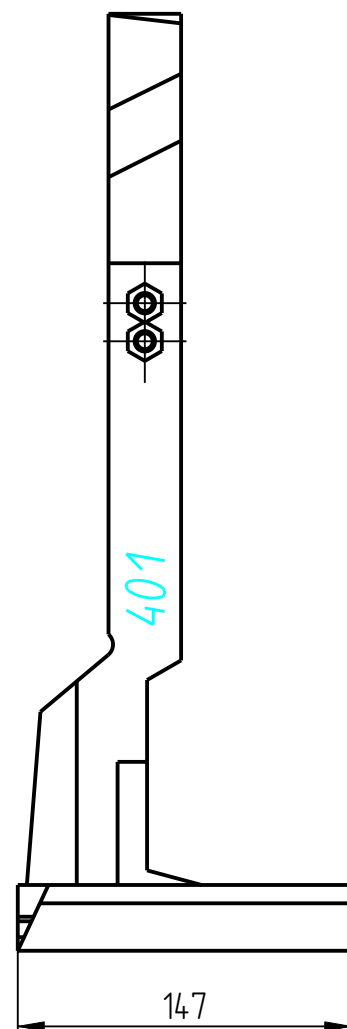

401

DGK-401-002
ДЕРЖАТЕЛЬ ГОРЛОВЫХ
КОЛЕЦ
(23-1406-1)

Держатель горловых колец

DGK-401-002

Держатель горловых колец

DGK-401-002

Держатель горловых колец
DGK-401-002

Держатель горловых колец DGK-401-002

Спецификация

| № поз | Шифр | Наименование | Кол-во |
|-------------------------------|-----------------------------------|------------------------|--------|
| Детали | | | |
| 1 | DGK-401-002-001 | Держатель правый | 1 |
| 2 | DGK-401-002-002 | Держатель левый | 1 |
| Унифицированные детали | | | |
| 3 | DGK-401-STANDART-01 | Вставка | 4 |
| 4 | DGK-401-STANDART-02-01-062 | Ось замка 67,50x62 | 4 |
| 5 | DGK-401-STANDART-02-02-14_5-21 | Планка замка 14,50-21 | 4 |
| 6 | DGK-401-STANDART-02-03_15 | Гайка замка | 4 |
| 7 | DGK-401-STANDART-03-132 | Пружина листовая L-132 | 4 |
| 8 | DGK-STANDART-02-04X16 | Пружина | 4 |
| Стандартные изделия | | | |
| 9 | Штифт разрезной Ø2,50x14 DIN 1481 | | 4 |

1. Держатель правый
DGK-401-002-001

2. Держатель левый
DGK-401-002-002