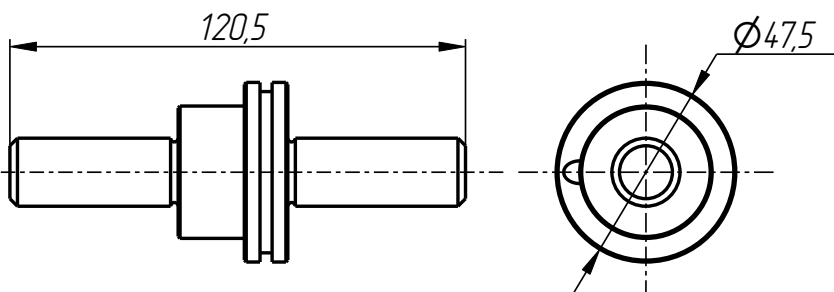

Piston
D-401-001-004

D-401-001