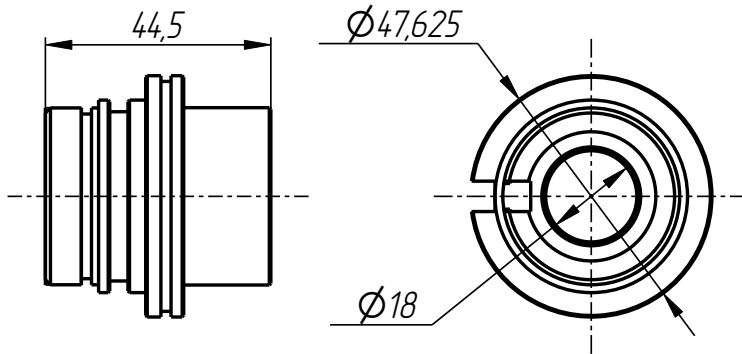

Damper
(A391-23097C6)
D-401-001

401

Bushing
D-401-001-006