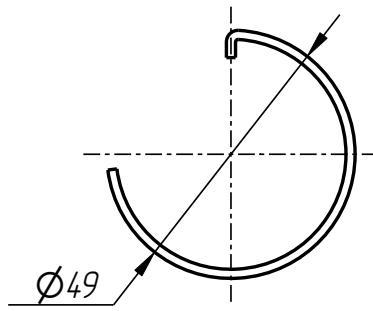

Damper
(A391-23097CB)
D-401-001

401

Ring
D-401-001-005