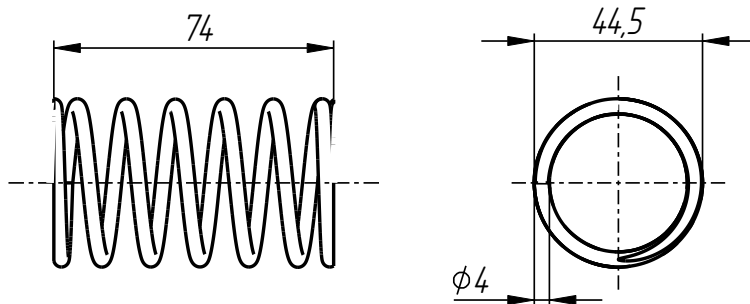

Spring
D-401-001-008