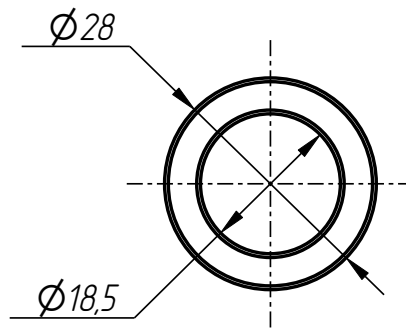

Damper
(A391-23097CB)
D-401-001

401

D-401-001