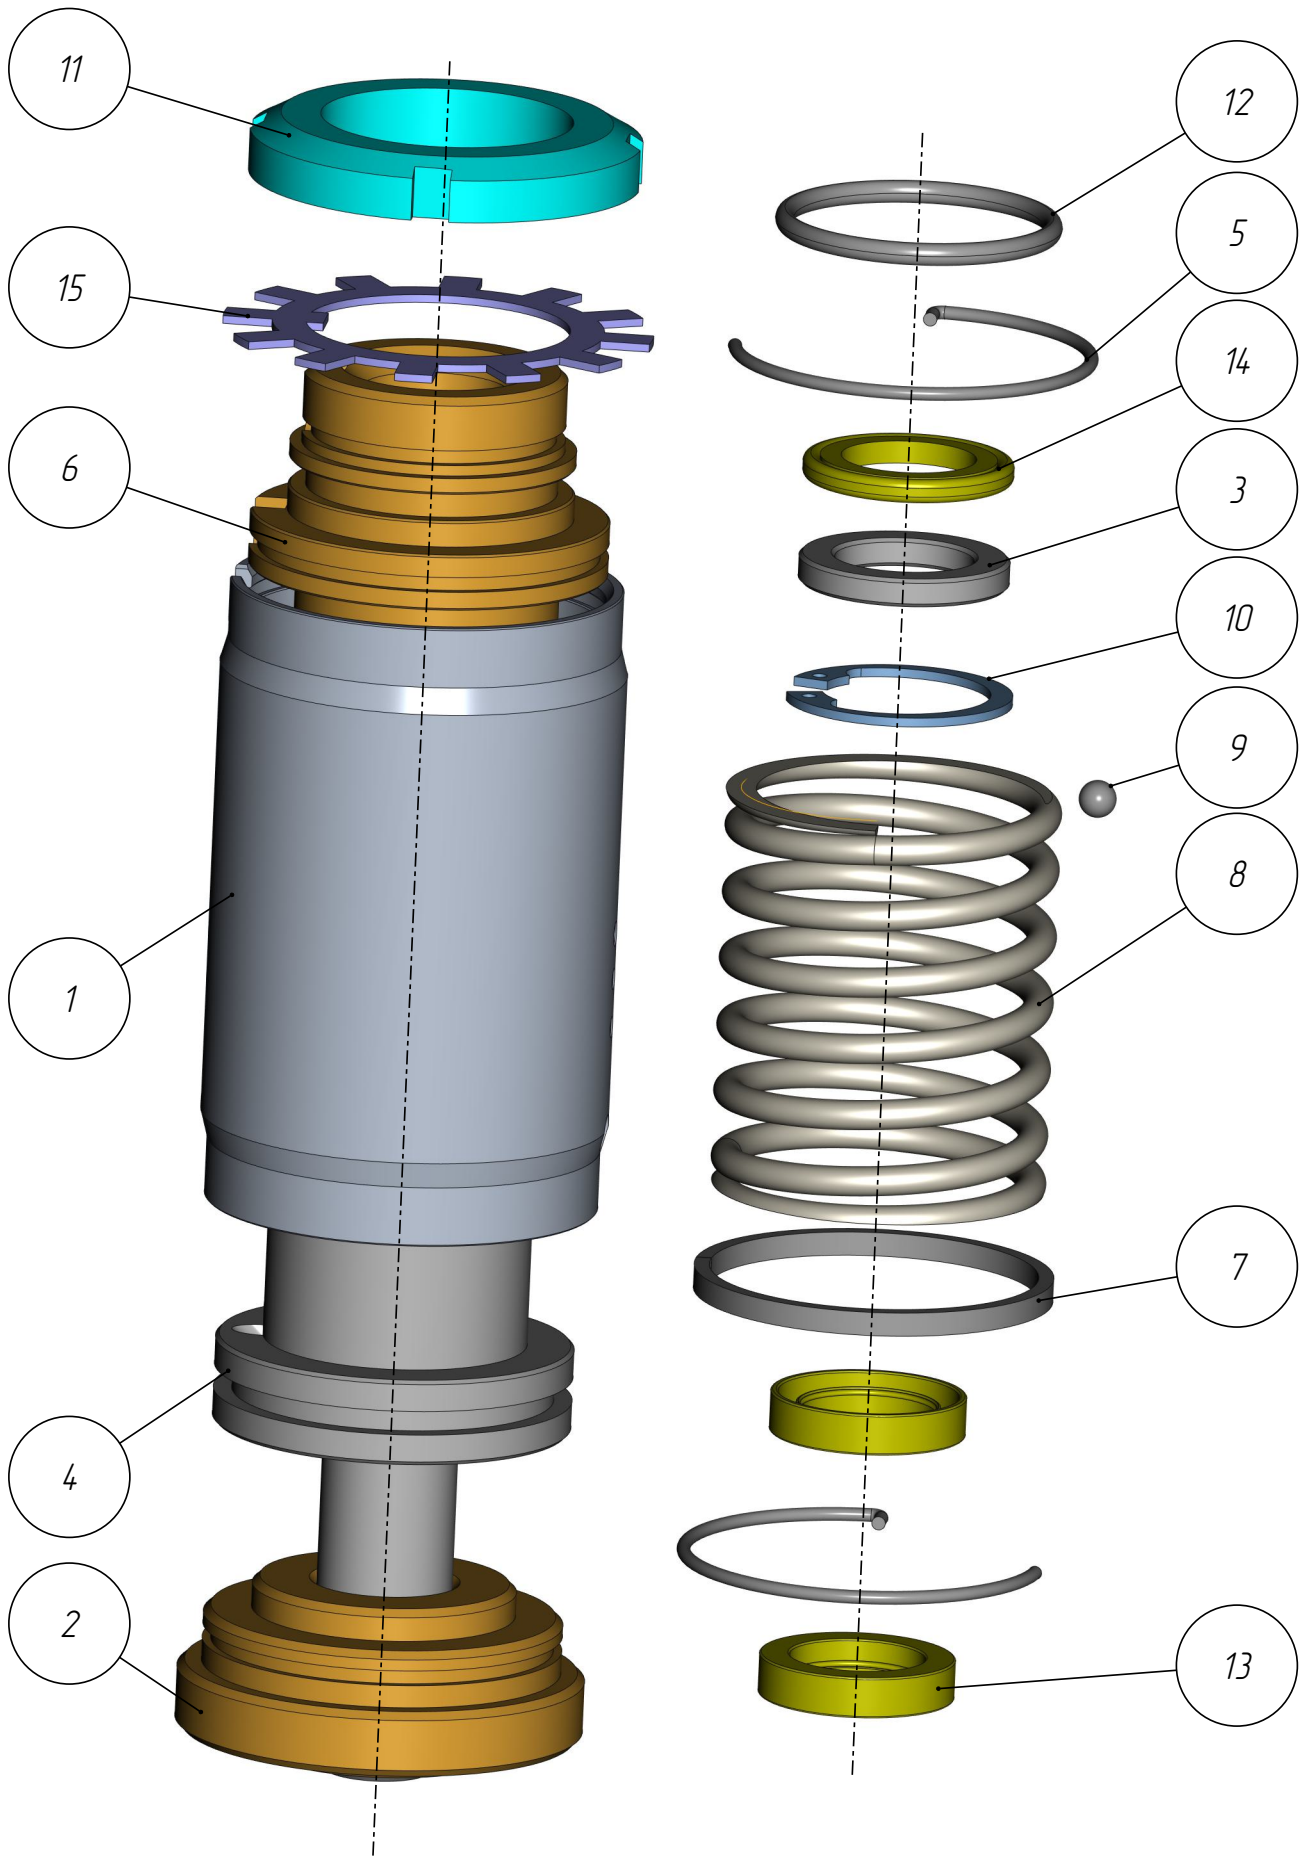

401

D-401-001

Damper
(A391-23097CB)

D-401-001

Damper
(A391-23097CБ)
D-401-001

401

D-401-001

Damper
(A391-23097CB)
D-401-001

401

D-401-001

Damper
(A391-23097CB)

Specification

<i>Nº pos.</i>	<i>Code</i>	<i>Name</i>	<i>Qty</i>
----------------	-------------	-------------	------------

Parts:

1	<i>D-401-001-001</i>	<i>Cylinder</i>	1
2	<i>D-401-001-002</i>	<i>Bushing</i>	1
3	<i>D-401-001-003</i>	<i>Washer</i>	1
4	<i>D-401-001-004</i>	<i>Piston</i>	1
5	<i>D-401-001-005</i>	<i>Ring</i>	2
6	<i>D-401-001-006</i>	<i>Bushing</i>	1
7	<i>D-401-001-007</i>	<i>Piston ring</i>	1
8	<i>D-401-001-008</i>	<i>Spring</i>	1

Standard parts:

9	<i>Ball D 5 ГОСТ 3722-81</i>		1
10	<i>Locking Ring ϕ28 GOST 13943-86</i>		1
11	<i>Nut KM 7 DIN 981</i>		1
12	<i>Ring 323837</i>		1
13	<i>Seal 18265.5</i>		2
14	<i>Seal 1825.33.2</i>		1
15	<i>Washer MB 7 DIN 5406</i>		1

D-401-001

Damper
(A391-23097C6)
D-401-001

401

Cylinder
D-401-001-001

Bushing
D-401-001-002

Piston
D-401-001-004

D-401-001

Damper
(A391-23097C6)
D-401-001