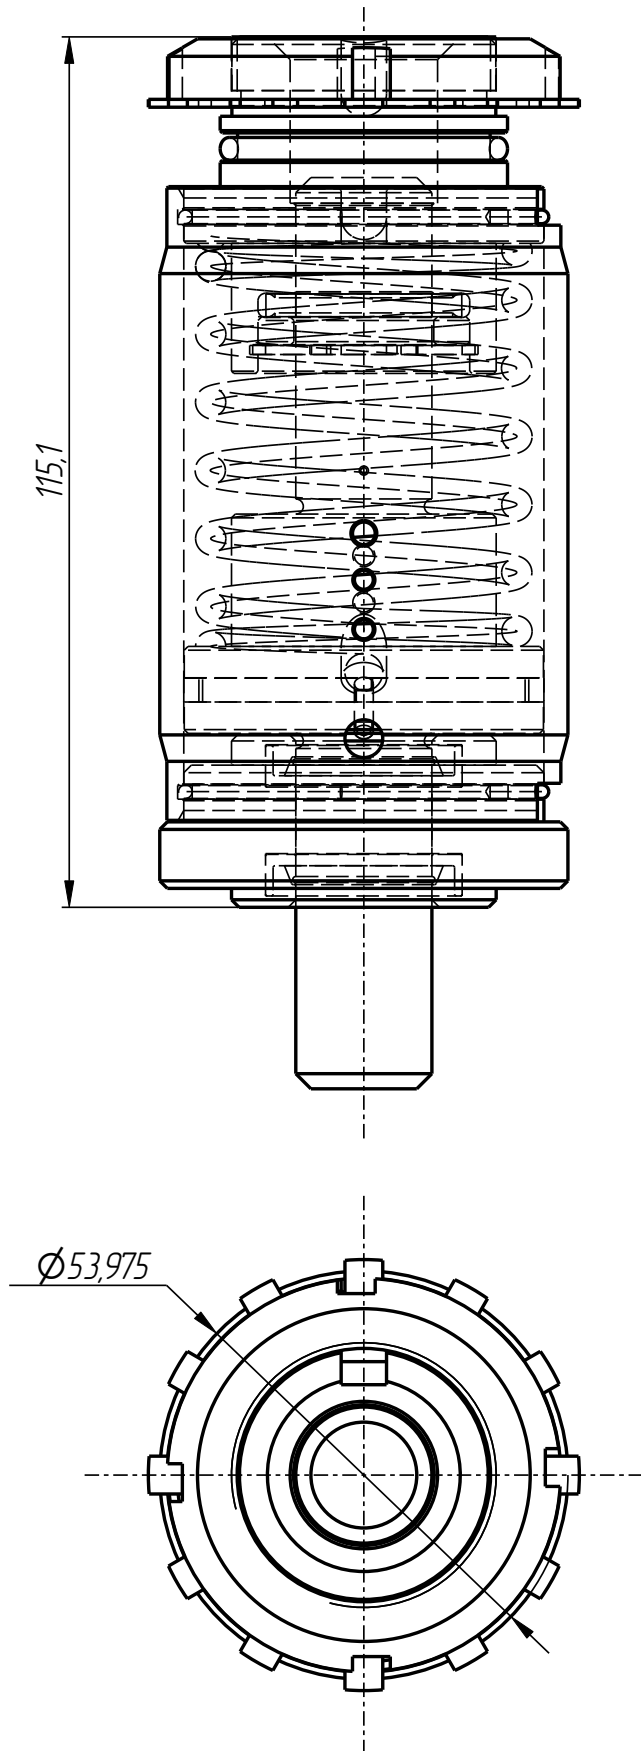

401

D-401-001

Damper
(A391-23097CB)

D-401-001

Damper
(A391-23097CБ)
D-401-001

401

D-401-001

Damper
(A391-23097CB)
D-401-001

401

D-401-001

Damper
(A391-23097CB)

Specification

<i>Nº pos.</i>	<i>Code</i>	<i>Name</i>	<i>Qty</i>
----------------	-------------	-------------	------------

Parts:

1	<i>D-401-001-001</i>	<i>Cylinder</i>	1
2	<i>D-401-001-002</i>	<i>Bushing</i>	1
3	<i>D-401-001-003</i>	<i>Washer</i>	1
4	<i>D-401-001-004</i>	<i>Piston</i>	1
5	<i>D-401-001-005</i>	<i>Ring</i>	2
6	<i>D-401-001-006</i>	<i>Bushing</i>	1
7	<i>D-401-001-007</i>	<i>Piston ring</i>	1
8	<i>D-401-001-008</i>	<i>Spring</i>	1

Standard parts:

9	<i>Ball D 5 ГОСТ 3722-81</i>		1
10	<i>Locking Ring ϕ28 GOST 13943-86</i>		1
11	<i>Nut KM 7 DIN 981</i>		1
12	<i>Ring 323837</i>		1
13	<i>Seal 18265.5</i>		2
14	<i>Seal 1825.33.2</i>		1
15	<i>Washer MB 7 DIN 5406</i>		1