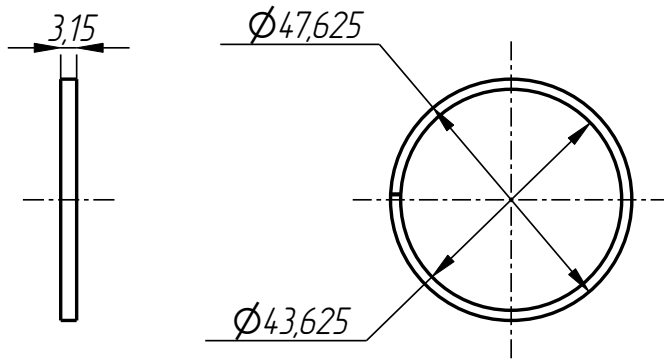

Damper
(A391-23097C6)
D-401-001

401