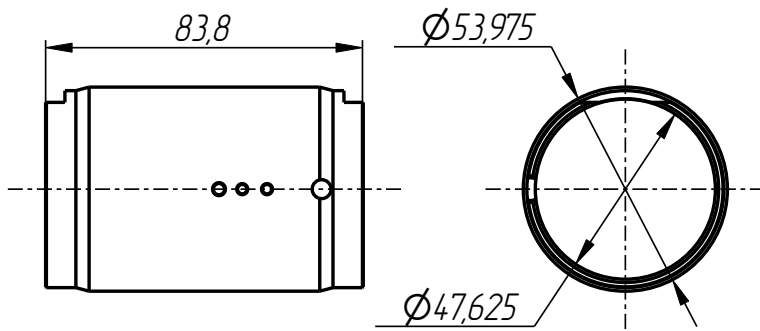

Damper
(A391-23097C6)
D-401-001

401

Cylinder
D-401-001-001