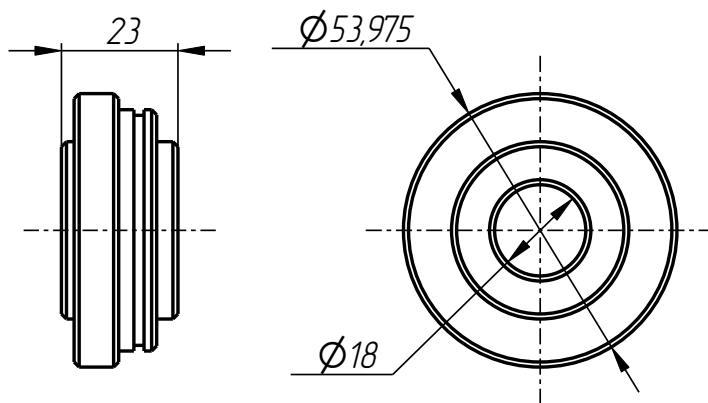

Bushing
D-401-001-002