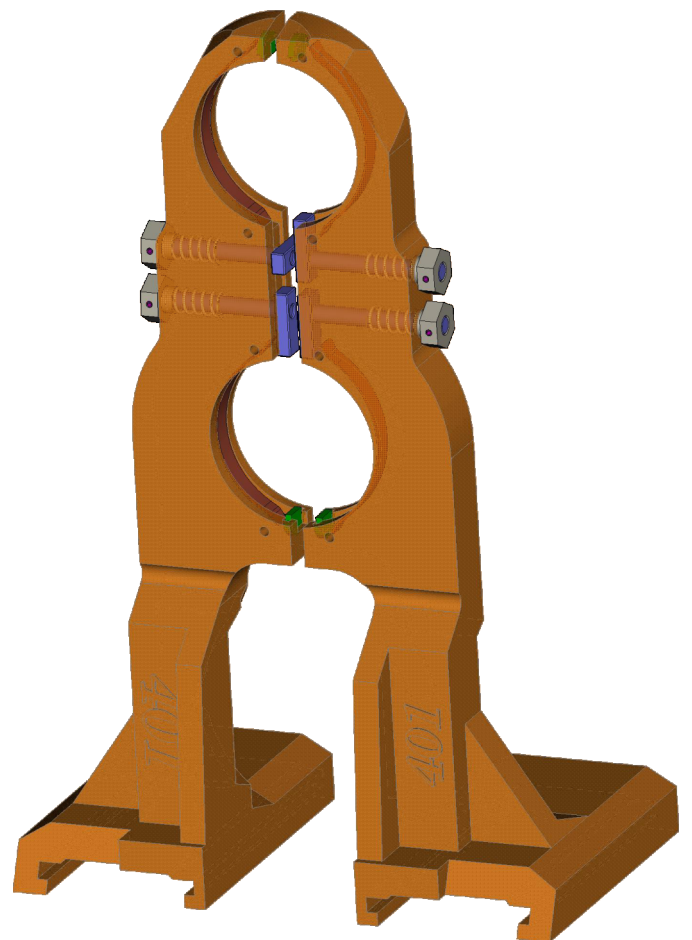

401

*DGK-401-001*  
*NECKRING HOLDER*  
*(23-1404)*

Neckring holder  
DGK-401-001

Neckring holder  
DGK-401-001

Neckring holder  
DGK-401-001

## Neckring holder DGK-401-001 Specification

№ pos.	Code	Name	Qty
<b>Parts</b>			
1	DGK-401-001-001	Neckring holder RH	1
2	DGK-401-001-002	Neckring holder LH	1
<b>Unified parts</b>			
3	DGK-401-STANDART-01	Stop	4
4	DGK-401-STANDART-02-01-062	Plug 67,50x62	4
5	DGK-401-STANDART-02-03	Knob	4
6	DGK-401-STANDART-03-105	Leaf spring L-105	4
7	DGK-STANDART-02-02-20-29_5	Lock 20-29,50	4
8	DGK-STANDART-02-04X26	Spring	4
<b>Standard parts</b>			
9	Spring pin	Ø2,50x18 DIN 1481	4

401

1. Neckring holder RH  
DGK-401-001-001

2. Neckring holder LH  
DGK-401-001-002