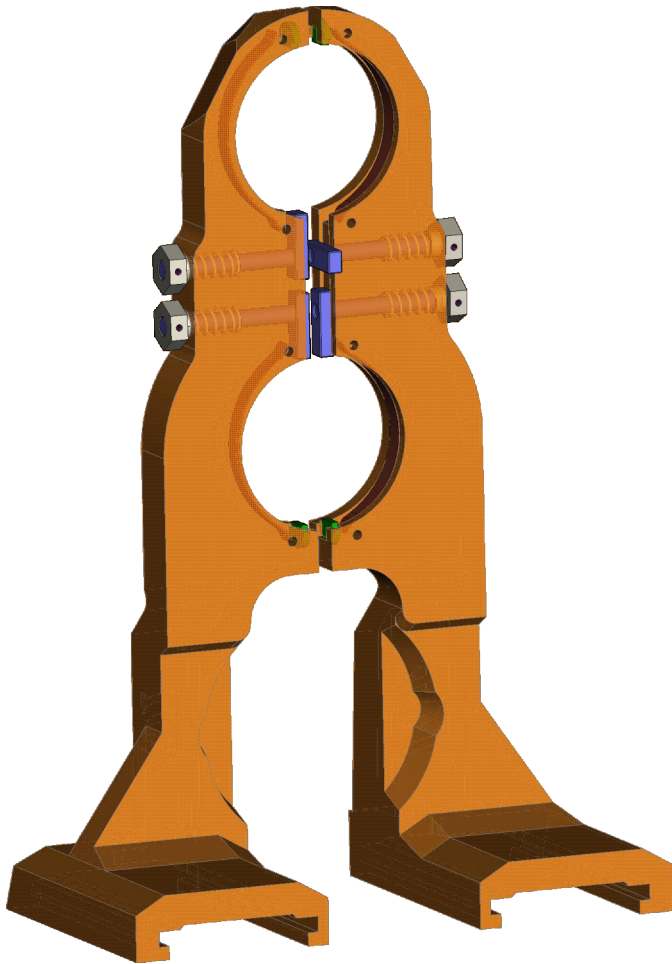

401

*DGK-401-001*  
*NECKRING HOLDER*  
*(23-1404)*

Neckring holder  
DGK-401-001

Neckring holder  
DGK-401-001

Neckring holder  
DGK-401-001

## Neckring holder DGK-401-001 Specification

№ pos.	Code	Name	Qty
<b>Parts</b>			
1	DGK-401-001-001	Neckring holder RH	1
2	DGK-401-001-002	Neckring holder LH	1
<b>Unified parts</b>			
3	DGK-401-STANDART-01	Stop	4
4	DGK-401-STANDART-02-01-062	Plug 67,50x62	4
5	DGK-401-STANDART-02-03	Knob	4
6	DGK-401-STANDART-03-105	Leaf spring L-105	4
7	DGK-STANDART-02-02-20-29_5	Lock 20-29,50	4
8	DGK-STANDART-02-04X26	Spring	4
<b>Standard parts</b>			
9	Spring pin	Ø2,50x18 DIN 1481	4

401

1. Neckring holder RH  
DGK-401-001-001

2. Neckring holder LH  
DGK-401-001-002