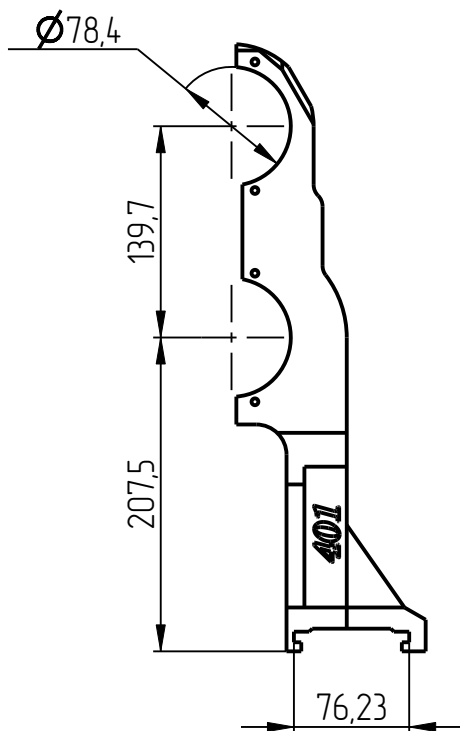

401

*DGK-401-001*  
*NECKRING HOLDER*  
*(23-1404)*

Neckring holder  
DGK-401-001

Neckring holder  
DGK-401-001

Neckring holder  
DGK-401-001

## Neckring holder DGK-401-001 Specification

№ pos.	Code	Name	Qty
<b>Parts</b>			
1	DGK-401-001-001	Neckring holder RH	1
2	DGK-401-001-002	Neckring holder LH	1
<b>Unified parts</b>			
3	DGK-401-STANDART-01	Stop	4
4	DGK-401-STANDART-02-01-062	Plug 67,50x62	4
5	DGK-401-STANDART-02-03	Knob	4
6	DGK-401-STANDART-03-105	Leaf spring L-105	4
7	DGK-STANDART-02-02-20-29_5	Lock 20-29,50	4
8	DGK-STANDART-02-04X26	Spring	4
<b>Standard parts</b>			
9	Spring pin	Ø2,50x18 DIN 1481	4

401

1. Neckring holder RH  
DGK-401-001-001

2. Neckring holder LH  
DGK-401-001-002