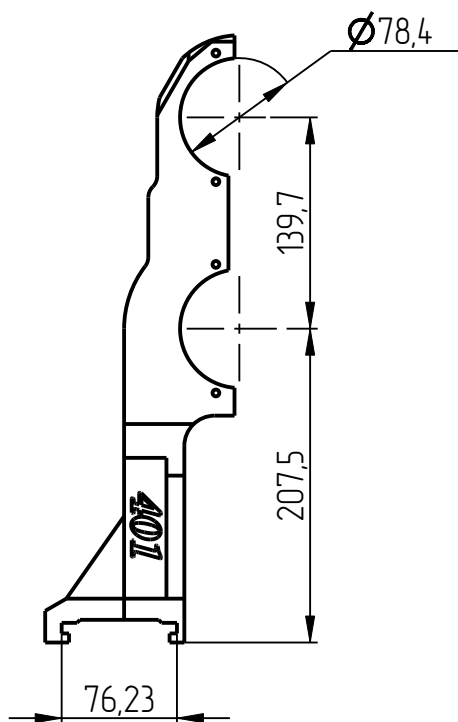

401

*DGK-401-001*  
*NECKRING HOLDER*  
*(23-1404)*

Neckring holder  
DGK-401-001

Neckring holder  
DGK-401-001

Neckring holder  
DGK-401-001

## Neckring holder DGK-401-001 Specification

№ pos.	Code	Name	Qty
<b>Parts</b>			
1	DGK-401-001-001	Neckring holder RH	1
2	DGK-401-001-002	Neckring holder LH	1
<b>Unified parts</b>			
3	DGK-401-STANDART-01	Stop	4
4	DGK-401-STANDART-02-01-062	Plug 67,50x62	4
5	DGK-401-STANDART-02-03	Knob	4
6	DGK-401-STANDART-03-105	Leaf spring L-105	4
7	DGK-STANDART-02-02-20-29_5	Lock 20-29,50	4
8	DGK-STANDART-02-04X26	Spring	4
<b>Standard parts</b>			
9	Spring pin	Ø2,50x18 DIN 1481	4

401

1. Neckring holder RH  
DGK-401-001-001

2. Neckring holder LH  
DGK-401-001-002