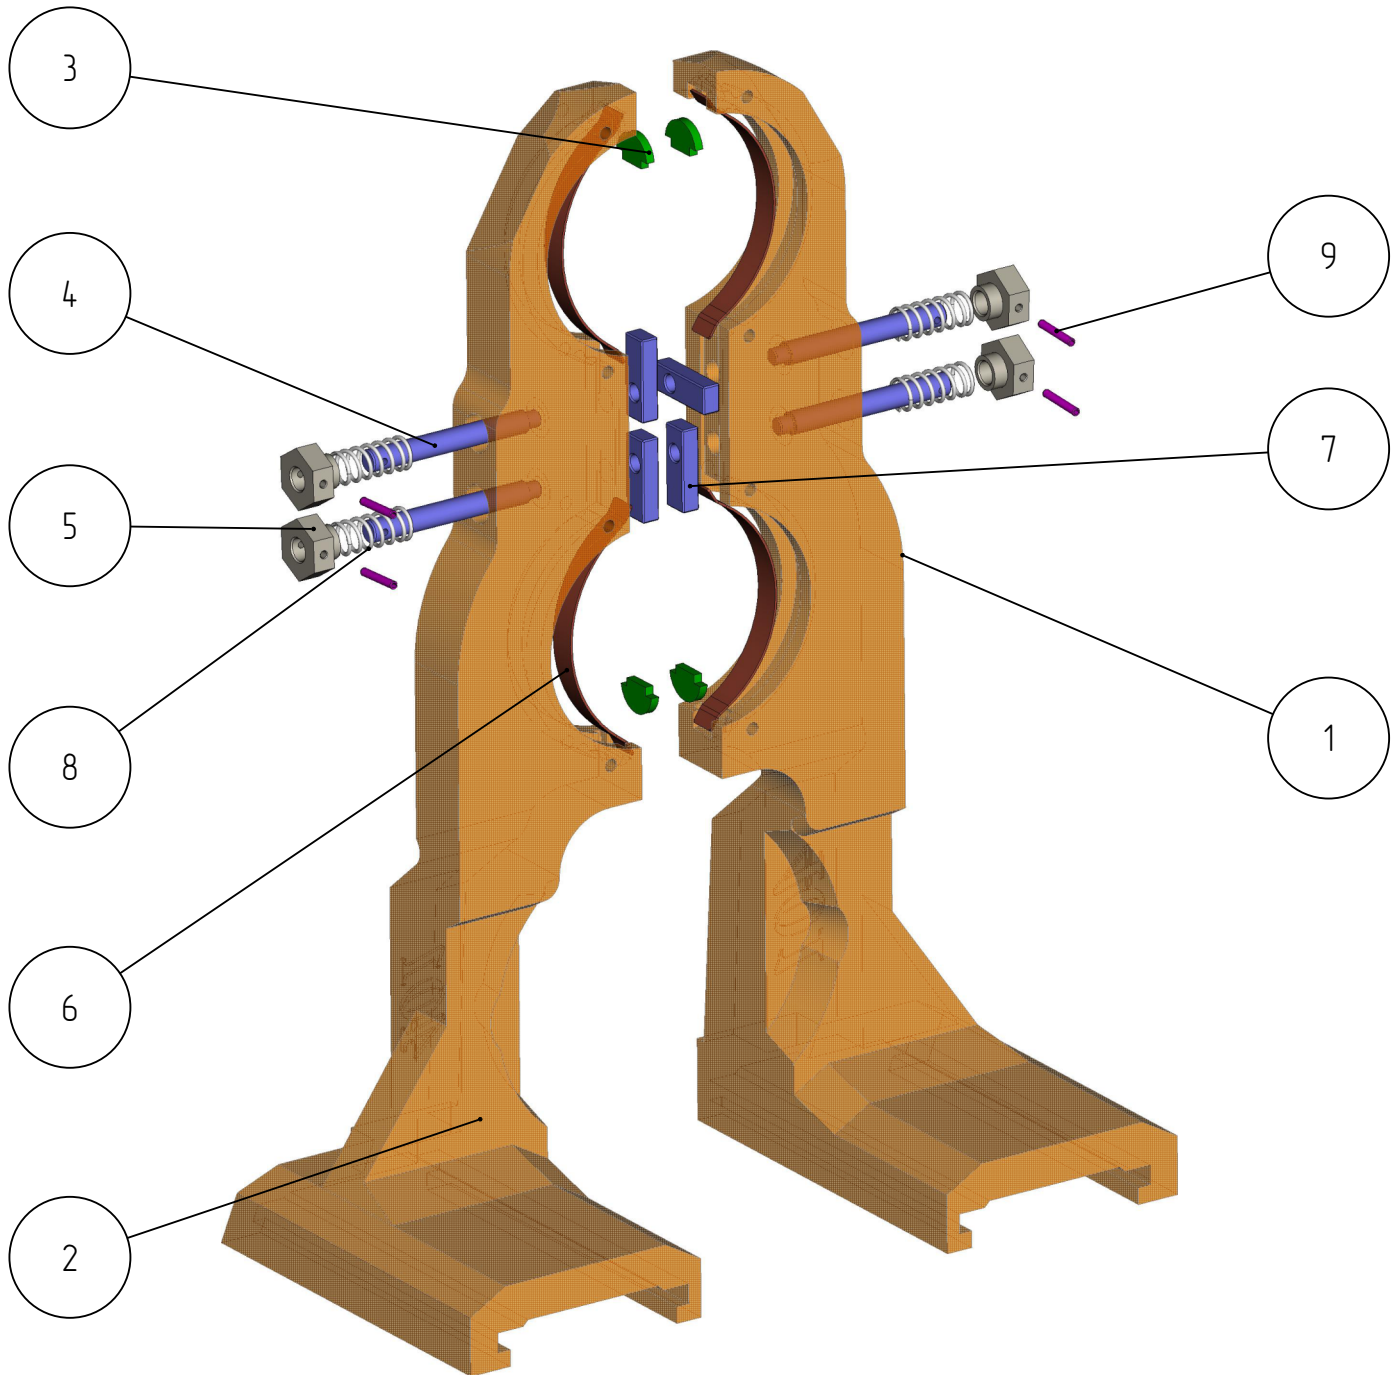

401

*DGK-401-001*  
*NECKRING HOLDER*  
*(23-1404)*

Neckring holder  
DGK-401-001

Neckring holder  
DGK-401-001

Neckring holder  
DGK-401-001

## Neckring holder DGK-401-001 Specification

№ pos.	Code	Name	Qty
<b>Parts</b>			
1	DGK-401-001-001	Neckring holder RH	1
2	DGK-401-001-002	Neckring holder LH	1
<b>Unified parts</b>			
3	DGK-401-STANDART-01	Stop	4
4	DGK-401-STANDART-02-01-062	Plug 67,50x62	4
5	DGK-401-STANDART-02-03	Knob	4
6	DGK-401-STANDART-03-105	Leaf spring L-105	4
7	DGK-STANDART-02-02-20-29_5	Lock 20-29,50	4
8	DGK-STANDART-02-04X26	Spring	4
<b>Standard parts</b>			
9	Spring pin	Ø2,50x18 DIN 1481	4

401

1. Neckring holder RH  
DGK-401-001-001

2. Neckring holder LH  
DGK-401-001-002