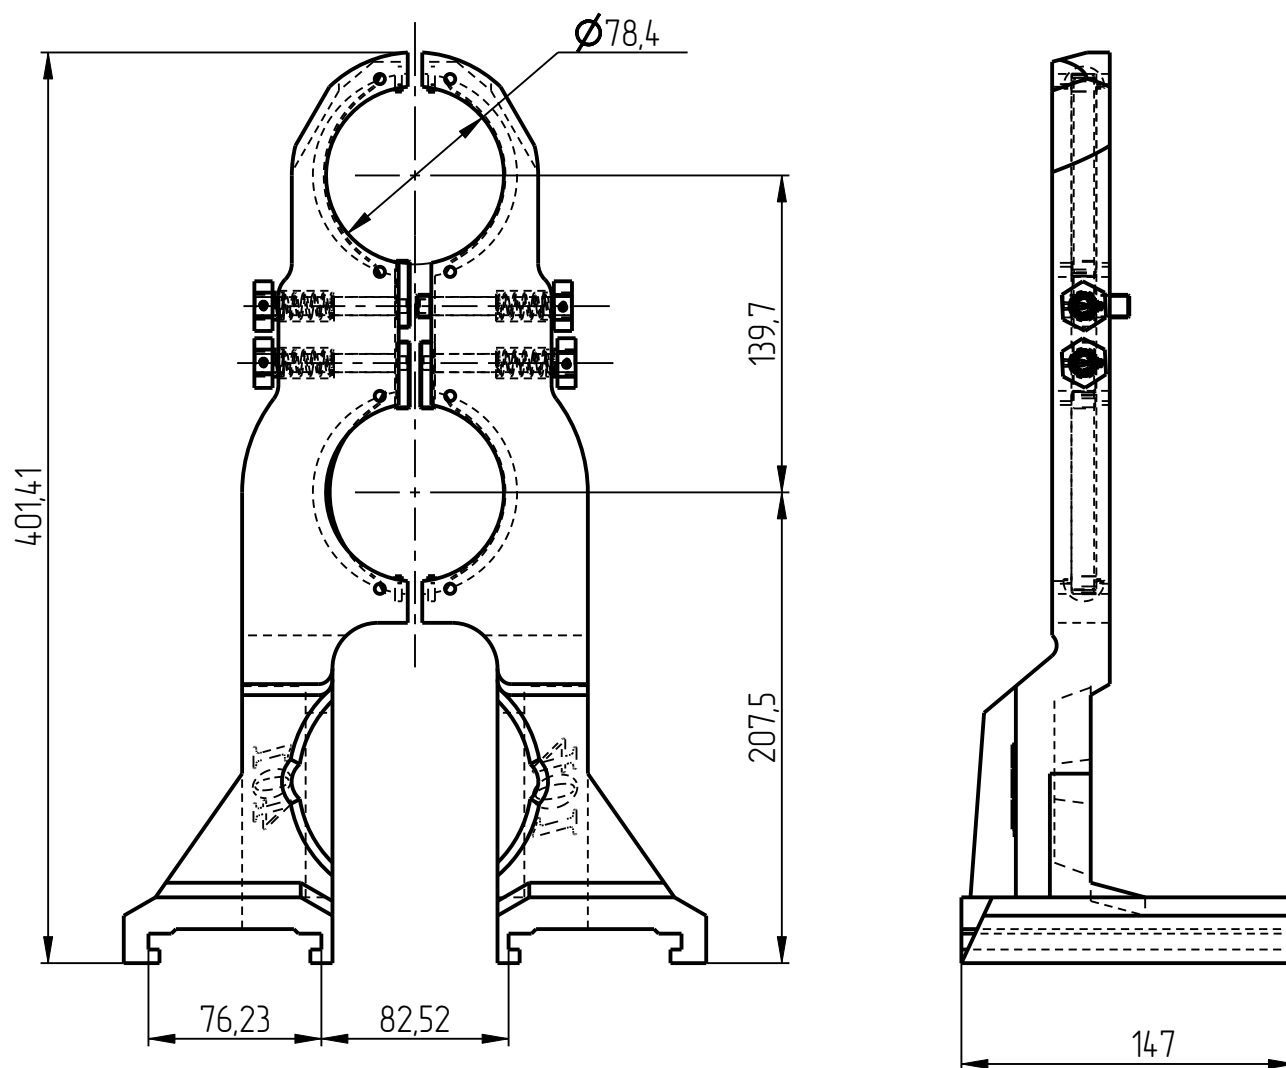

401

*DGK-401-001*  
*NECKRING HOLDER*  
*(23-1404)*

Neckring holder  
DGK-401-001

Neckring holder  
DGK-401-001

Neckring holder  
DGK-401-001

## Neckring holder DGK-401-001 Specification

№ pos.	Code	Name	Qty
<b>Parts</b>			
1	DGK-401-001-001	Neckring holder RH	1
2	DGK-401-001-002	Neckring holder LH	1
<b>Unified parts</b>			
3	DGK-401-STANDART-01	Stop	4
4	DGK-401-STANDART-02-01-062	Plug 67,50x62	4
5	DGK-401-STANDART-02-03	Knob	4
6	DGK-401-STANDART-03-105	Leaf spring L-105	4
7	DGK-STANDART-02-02-20-29_5	Lock 20-29,50	4
8	DGK-STANDART-02-04X26	Spring	4
<b>Standard parts</b>			
9	Spring pin	Ø2,50x18 DIN 1481	4