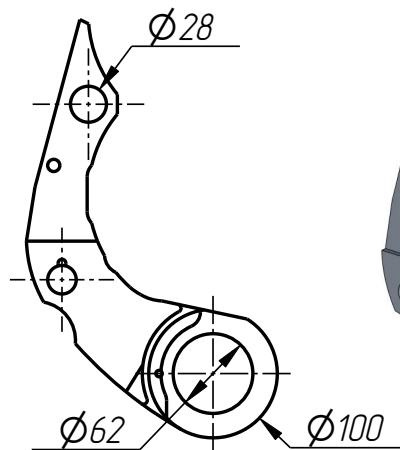

## Держатель форм (23-1013GRI)

### Спецификация

№ поз.	Шифр	Наименование	Кол-во
--------	------	--------------	--------

*Детали:*

1	DF-401-001-001	Рычаг нижний	1
2	DF-401-001-002	Рычаг верхний	1
3	DF-401-001-003	Шайба дистанционная	4
4	DF-401-001-004	Втулка	2
5	DF-401-001-005	Гильза	2
6	DF-401-001-006	Втулка	4

*Стандартные изделия:*

7	Винт M12x12 ГОСТ 11074-93		2
8	Штифт $\phi$ 5x16 DIN 1481		4

Рычаг нижний  
DF-401-001-001

Рычаг верхний  
DF-401-001-002

Шайба дистанционная  
DF-401-001-003

Втулка  
DF-401-001-004