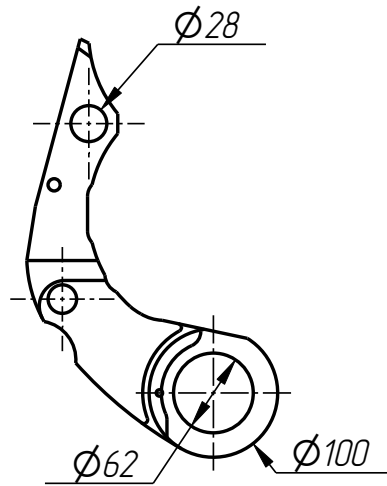

## Держатель форм (23-1013GRI)

### Спецификация

№ поз.	Шифр	Наименование	Кол-во
--------	------	--------------	--------

*Детали:*

1	DF-401-001-001	Рычаг нижний	1
2	DF-401-001-002	Рычаг верхний	1
3	DF-401-001-003	Шайба дистанционная	4
4	DF-401-001-004	Втулка	2
5	DF-401-001-005	Гильза	2
6	DF-401-001-006	Втулка	4

*Стандартные изделия:*

7	Винт M12x12 ГОСТ 11074-93		2
8	Штифт $\phi$ 5x16 DIN 1481		4

Рычаг нижний  
DF-401-001-001

Рычаг верхний  
DF-401-001-002

Шайба дистанционная  
DF-401-001-003

Втулка  
DF-401-001-004