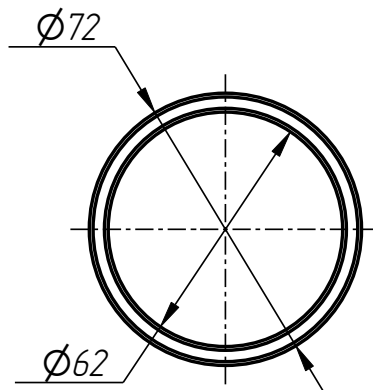

### Спецификация

№ поз.	Шифр	Наименование	Кол-во
--------	------	--------------	--------

*Детали:*

1	DF-401-001-001	Рычаг нижний	1
2	DF-401-001-002	Рычаг верхний	1
3	DF-401-001-003	Шайба дистанционная	4
4	DF-401-001-004	Втулка	2
5	DF-401-001-005	Гильза	2
6	DF-401-001-006	Втулка	4

*Стандартные изделия:*

7	Винт M12x12 ГОСТ 11074-93		2
8	Штифт $\phi$ 5x16 DIN 1481		4

Рычаг нижний  
DF-401-001-001

Рычаг верхний  
DF-401-001-002

Шайба дистанционная  
DF-401-001-003

Втулка  
DF-401-001-004