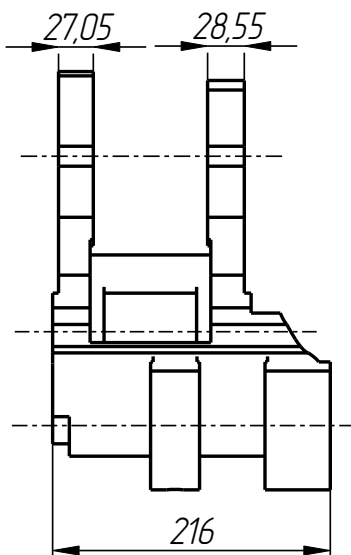

### Спецификация

№ поз.	Шифр	Наименование	Кол-во
--------	------	--------------	--------

*Детали:*

1	DF-401-001-001	Рычаг нижний	1
2	DF-401-001-002	Рычаг верхний	1
3	DF-401-001-003	Шайба дистанционная	4
4	DF-401-001-004	Втулка	2
5	DF-401-001-005	Гильза	2
6	DF-401-001-006	Втулка	4

*Стандартные изделия:*

7	Винт M12x12 ГОСТ 11074-93		2
8	Штифт $\phi$ 5x16 DIN 1481		4

Рычаг нижний  
DF-401-001-001

Рычаг верхний  
DF-401-001-002

Шайба дистанционная  
DF-401-001-003

Втулка  
DF-401-001-004