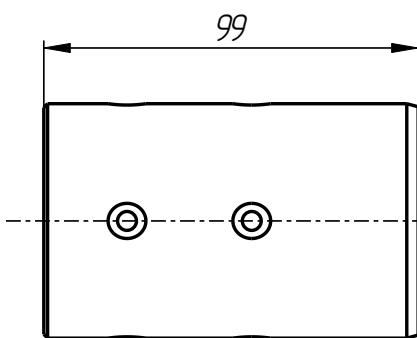

*Стандартные изделия:*

7	Винт M12x12 ГОСТ 11074-93		2
8	Штифт $\phi$ 5x16 DIN 1481		4

Рычаг нижний  
DF-401-001-001

Рычаг верхний  
DF-401-001-002

Шайба дистанционная  
DF-401-001-003

Втулка  
DF-401-001-004