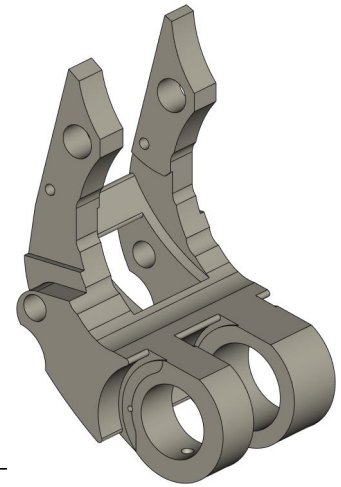

## Держатель форм (23-1013GRI)

### Спецификация

№ поз.	Шифр	Наименование	Кол-во
--------	------	--------------	--------

*Детали:*

1	DF-401-001-001	Рычаг нижний	1
2	DF-401-001-002	Рычаг верхний	1
3	DF-401-001-003	Шайба дистанционная	4
4	DF-401-001-004	Втулка	2
5	DF-401-001-005	Гильза	2
6	DF-401-001-006	Втулка	4

*Стандартные изделия:*

7	Винт M12x12 ГОСТ 11074-93		2
8	Штифт $\phi$ 5x16 DIN 1481		4

Рычаг нижний  
DF-401-001-001

Рычаг верхний  
DF-401-001-002

Шайба дистанционная  
DF-401-001-003

Втулка  
DF-401-001-004