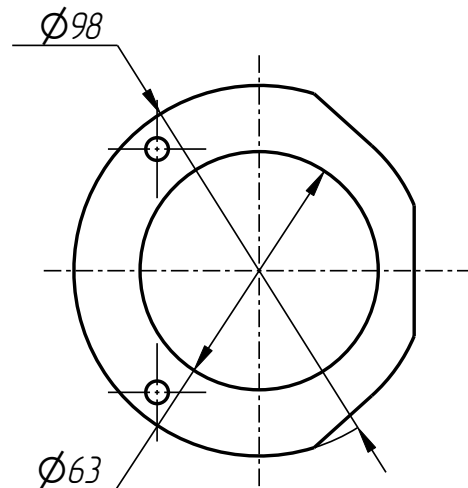

### Спецификация

№ поз.	Шифр	Наименование	Кол-во
--------	------	--------------	--------

*Детали:*

1	DF-401-001-001	Рычаг нижний	1
2	DF-401-001-002	Рычаг верхний	1
3	DF-401-001-003	Шайба дистанционная	4
4	DF-401-001-004	Втулка	2
5	DF-401-001-005	Гильза	2
6	DF-401-001-006	Втулка	4

*Стандартные изделия:*

7	Винт M12x12 ГОСТ 11074-93		2
8	Штифт $\phi$ 5x16 DIN 1481		4

Рычаг нижний  
DF-401-001-001

Рычаг верхний  
DF-401-001-002

Шайба дистанционная  
DF-401-001-003

Втулка  
DF-401-001-004