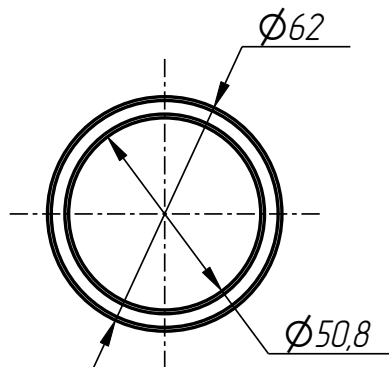

### Спецификация

№ поз.	Шифр	Наименование	Кол-во
--------	------	--------------	--------

*Детали:*

1	DF-401-001-001	Рычаг нижний	1
2	DF-401-001-002	Рычаг верхний	1
3	DF-401-001-003	Шайба дистанционная	4
4	DF-401-001-004	Втулка	2
5	DF-401-001-005	Гильза	2
6	DF-401-001-006	Втулка	4

*Стандартные изделия:*

7	Винт M12x12 ГОСТ 11074-93		2
8	Штифт $\phi$ 5x16 DIN 1481		4

Рычаг нижний  
DF-401-001-001

Рычаг верхний  
DF-401-001-002

Шайба дистанционная  
DF-401-001-003

Втулка  
DF-401-001-004