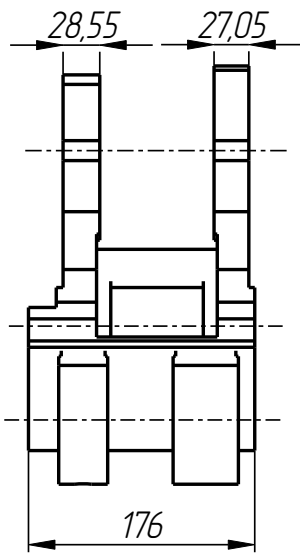

### Спецификация

№ поз.	Шифр	Наименование	Кол-во
--------	------	--------------	--------

*Детали:*

1	DF-401-001-001	Рычаг нижний	1
2	DF-401-001-002	Рычаг верхний	1
3	DF-401-001-003	Шайба дистанционная	4
4	DF-401-001-004	Втулка	2
5	DF-401-001-005	Гильза	2
6	DF-401-001-006	Втулка	4

*Стандартные изделия:*

7	Винт M12x12 ГОСТ 11074-93		2
8	Штифт $\phi$ 5x16 DIN 1481		4

Рычаг нижний  
DF-401-001-001

Рычаг верхний  
DF-401-001-002

Шайба дистанционная  
DF-401-001-003

Втулка  
DF-401-001-004