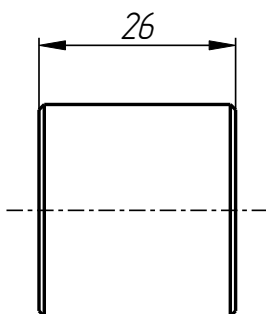

Втулка
DF-401-001-006