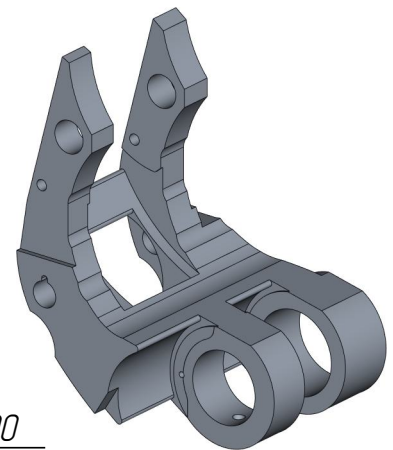

### Спецификация

№ поз.	Шифр	Наименование	Кол-во
--------	------	--------------	--------

*Детали:*

1	DF-401-001-001	Рычаг нижний	1
2	DF-401-001-002	Рычаг верхний	1
3	DF-401-001-003	Шайба дистанционная	4
4	DF-401-001-004	Втулка	2
5	DF-401-001-005	Гильза	2
6	DF-401-001-006	Втулка	4

*Стандартные изделия:*

7	Винт M12x12 ГОСТ 11074-93		2
8	Штифт $\phi$ 5x16 DIN 1481		4

Рычаг нижний  
DF-401-001-001

Рычаг верхний  
DF-401-001-002

Шайба дистанционная  
DF-401-001-003

Втулка  
DF-401-001-004