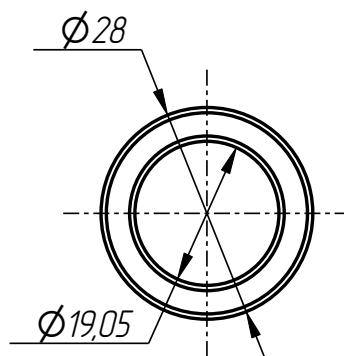

Втулка
DF-401-001-006