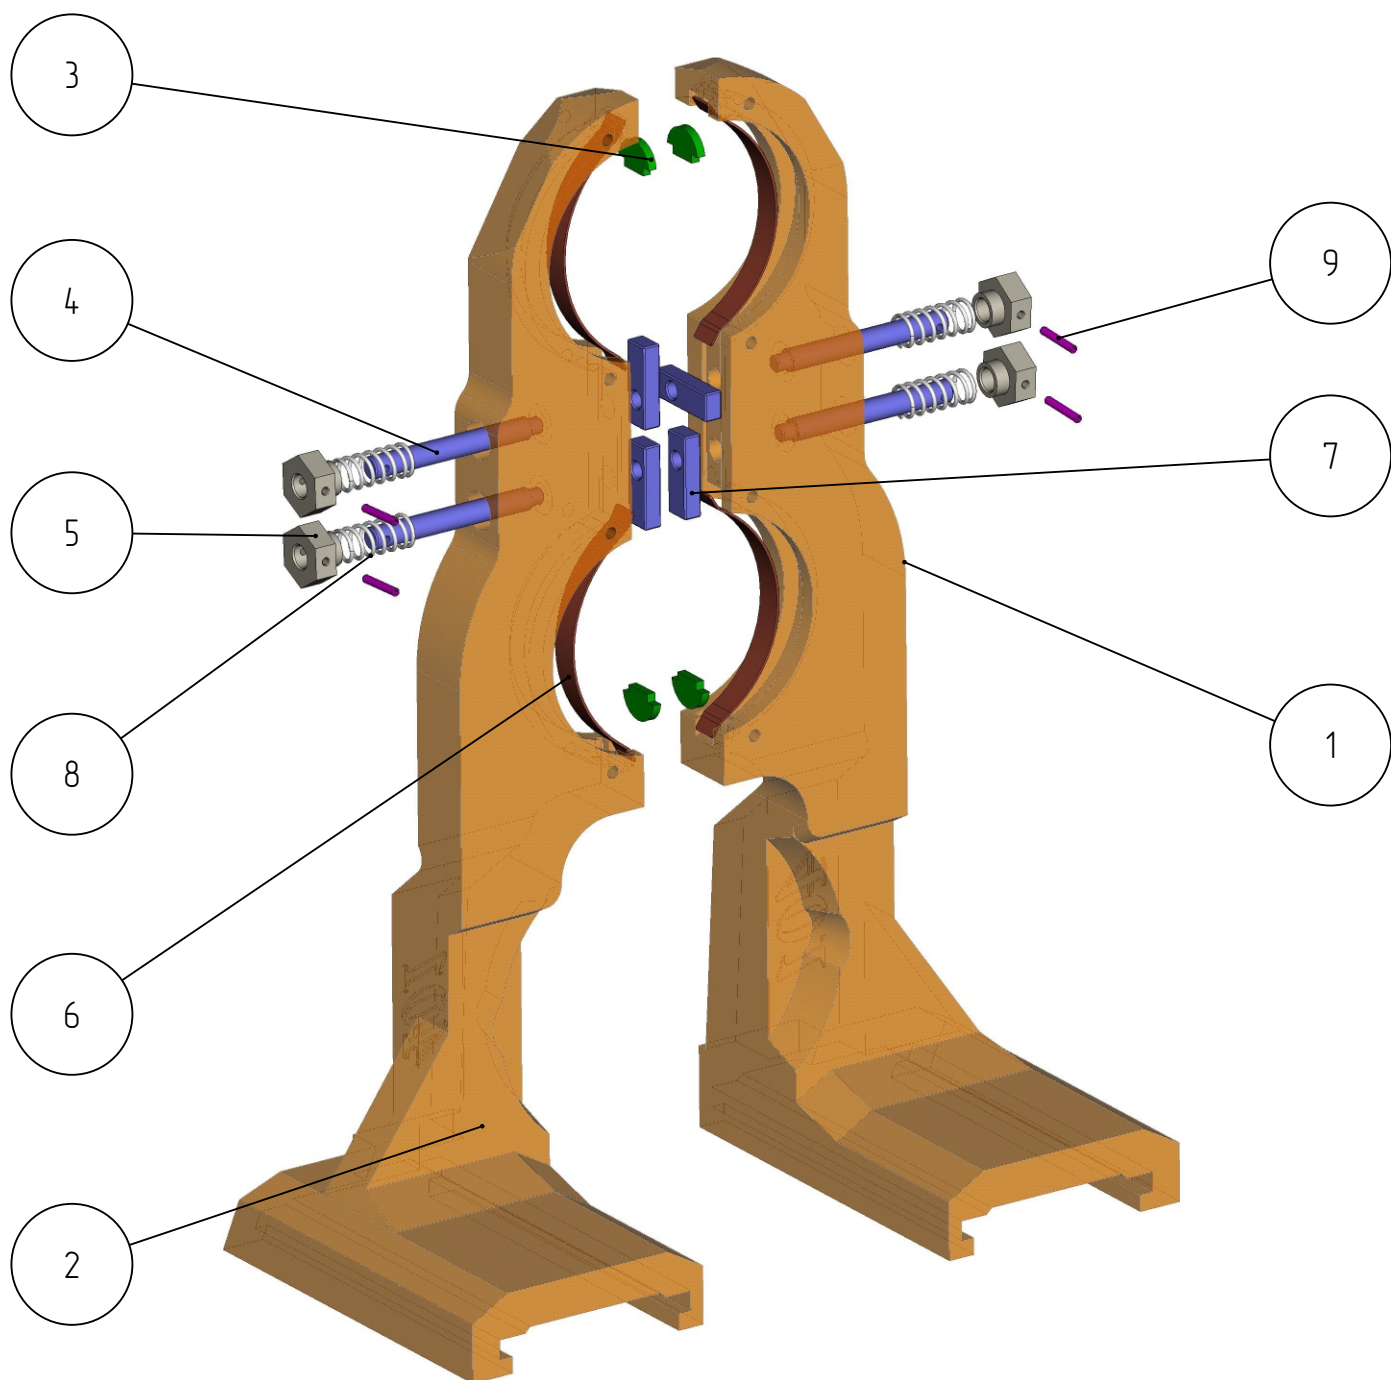

401

DGK-401-001
ДЕРЖАТЕЛЬ ГОРЛОВЫХ
КОЛЕЦ
(23-1404)

Держатель горловых колец
DGK-401-001

Держатель горловых колец
DGK-401-001

Держатель горловых колец
DGK-401-001

Держатель горловых колец DGK-401-001

Спецификация

№ поз.	Шифр	Наименование	Кол-во
Детали			
1	DGK-401-001-001	Держатель правый	1
2	DGK-401-001-002	Держатель левый	1
Унифицированные детали			
3	DGK-401-STANDART-01	Вставка	4
4	DGK-401-STANDART-02-01-062	Ось замка 67,50x62	4
5	DGK-401-STANDART-02-03	Гайка замка	4
6	DGK-401-STANDART-03-105	Пружина листовая L-105	4
7	DGK-STANDART-02-02-20-29_5	Планка замка 20-29,50	4
8	DGK-STANDART-02-04X26	Пружина	4
Стандартные изделия			
9	Штифт разрезной Ø2,50x18 DIN 1481		4

401

1. Держатель правый
DGK-401-001-001

2. Держатель левый
DGK-401-001-002