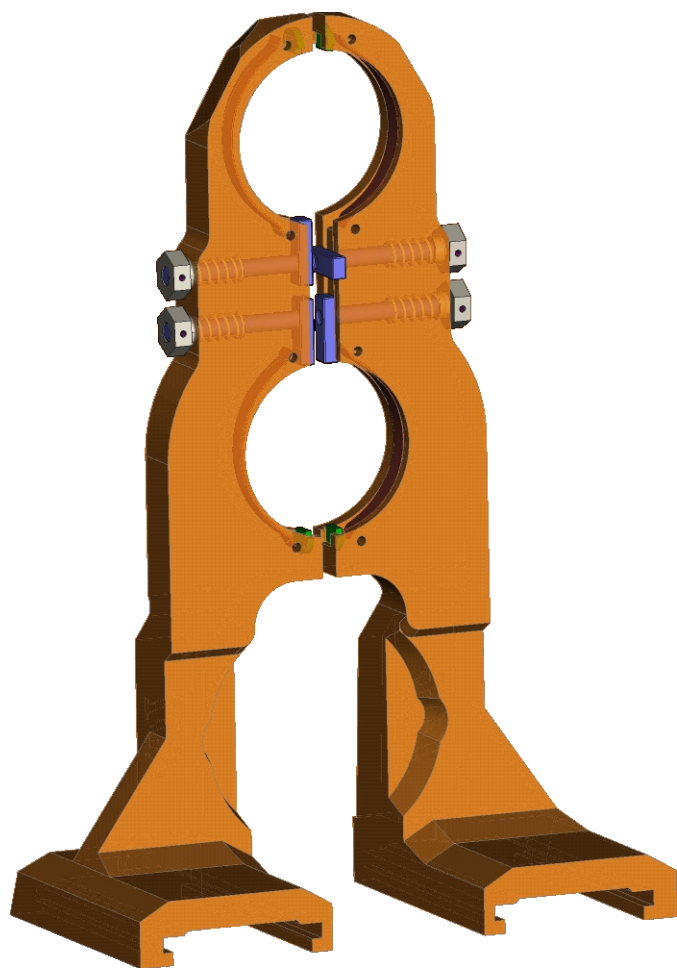

401

DGK-401-001
ДЕРЖАТЕЛЬ ГОРЛОВЫХ
КОЛЕЦ
(23-1404)

Держатель горловых колец
DGK-401-001

Держатель горловых колец
DGK-401-001

Держатель горловых колец
DGK-401-001

Держатель горловых колец DGK-401-001

Спецификация

№ поз.	Шифр	Наименование	Кол-во
Детали			
1	DGK-401-001-001	Держатель правый	1
2	DGK-401-001-002	Держатель левый	1
Унифицированные детали			
3	DGK-401-STANDART-01	Вставка	4
4	DGK-401-STANDART-02-01-062	Ось замка 67,50x62	4
5	DGK-401-STANDART-02-03	Гайка замка	4
6	DGK-401-STANDART-03-105	Пружина листовая L-105	4
7	DGK-STANDART-02-02-20-29_5	Планка замка 20-29,50	4
8	DGK-STANDART-02-04X26	Пружина	4
Стандартные изделия			
9	Штифт разрезной Ø2,50x18 DIN 1481		4

401

1. Держатель правый
DGK-401-001-001

2. Держатель левый
DGK-401-001-002