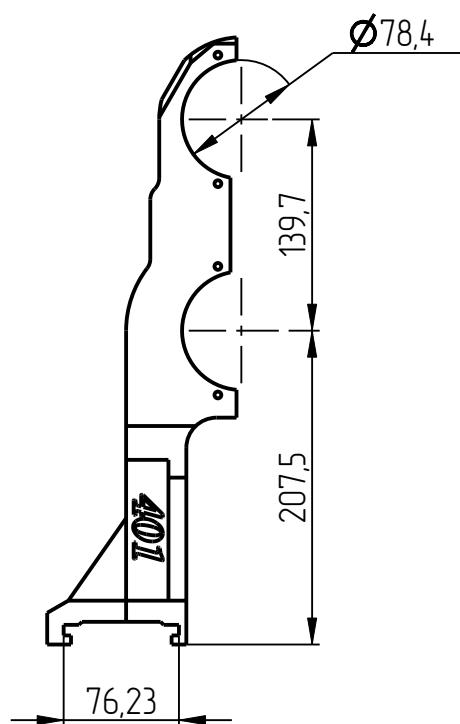

401

DGK-401-001
ДЕРЖАТЕЛЬ ГОРЛОВЫХ
КОЛЕЦ
(23-1404)

Держатель горловых колец
DGK-401-001

Держатель горловых колец
DGK-401-001

Держатель горловых колец
DGK-401-001

Держатель горловых колец DGK-401-001

Спецификация

№ поз.	Шифр	Наименование	Кол-во
Детали			
1	DGK-401-001-001	Держатель правый	1
2	DGK-401-001-002	Держатель левый	1
Унифицированные детали			
3	DGK-401-STANDART-01	Вставка	4
4	DGK-401-STANDART-02-01-062	Ось замка 67,50x62	4
5	DGK-401-STANDART-02-03	Гайка замка	4
6	DGK-401-STANDART-03-105	Пружина листовая L-105	4
7	DGK-STANDART-02-02-20-29_5	Планка замка 20-29,50	4
8	DGK-STANDART-02-04X26	Пружина	4
Стандартные изделия			
9	Штифт разрезной Ø2,50x18 DIN 1481		4

401

1. Держатель правый
DGK-401-001-001

2. Держатель левый
DGK-401-001-002