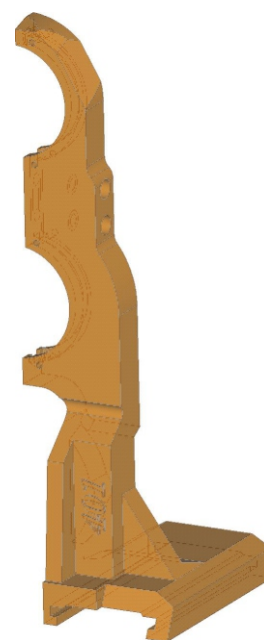

401

DGK-401-001
ДЕРЖАТЕЛЬ ГОРЛОВЫХ
КОЛЕЦ
(23-1404)

Держатель горловых колец
DGK-401-001

Держатель горловых колец
DGK-401-001

Держатель горловых колец
DGK-401-001

Держатель горловых колец DGK-401-001

Спецификация

№ поз.	Шифр	Наименование	Кол-во
Детали			
1	DGK-401-001-001	Держатель правый	1
2	DGK-401-001-002	Держатель левый	1
Унифицированные детали			
3	DGK-401-STANDART-01	Вставка	4
4	DGK-401-STANDART-02-01-062	Ось замка 67,50x62	4
5	DGK-401-STANDART-02-03	Гайка замка	4
6	DGK-401-STANDART-03-105	Пружина листовая L-105	4
7	DGK-STANDART-02-02-20-29_5	Планка замка 20-29,50	4
8	DGK-STANDART-02-04X26	Пружина	4
Стандартные изделия			
9	Штифт разрезной Ø2,50x18 DIN 1481		4

401

1. Держатель правый
DGK-401-001-001

2. Держатель левый
DGK-401-001-002