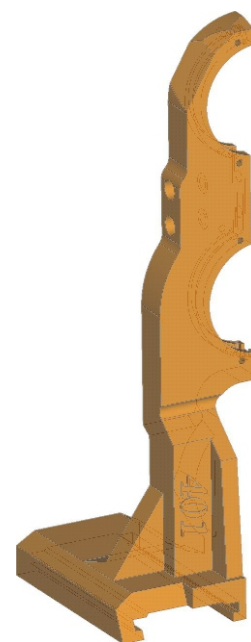

401

DGK-401-001
ДЕРЖАТЕЛЬ ГОРЛОВЫХ
КОЛЕЦ
(23-1404)

Держатель горловых колец
DGK-401-001

Держатель горловых колец
DGK-401-001

Держатель горловых колец
DGK-401-001

Держатель горловых колец DGK-401-001

Спецификация

№ поз.	Шифр	Наименование	Кол-во
Детали			
1	DGK-401-001-001	Держатель правый	1
2	DGK-401-001-002	Держатель левый	1
Унифицированные детали			
3	DGK-401-STANDART-01	Вставка	4
4	DGK-401-STANDART-02-01-062	Ось замка 67,50x62	4
5	DGK-401-STANDART-02-03	Гайка замка	4
6	DGK-401-STANDART-03-105	Пружина листовая L-105	4
7	DGK-STANDART-02-02-20-29_5	Планка замка 20-29,50	4
8	DGK-STANDART-02-04X26	Пружина	4
Стандартные изделия			
9	Штифт разрезной Ø2,50x18 DIN 1481		4

401

1. Держатель правый
DGK-401-001-001

2. Держатель левый
DGK-401-001-002