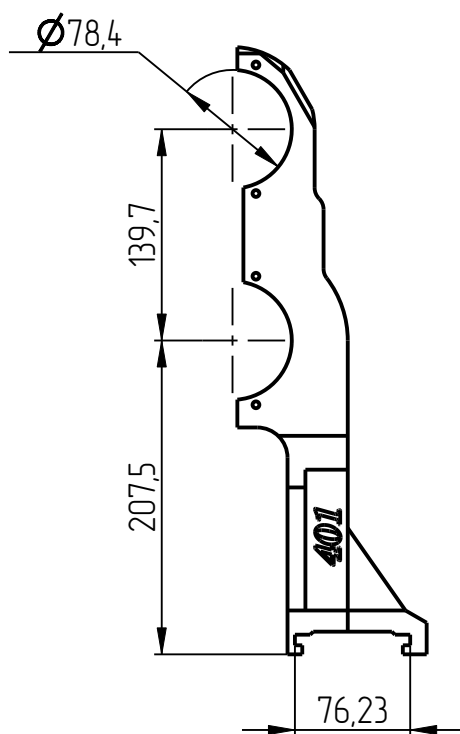

401

DGK-401-001
ДЕРЖАТЕЛЬ ГОРЛОВЫХ
КОЛЕЦ
(23-1404)

Держатель горловых колец
DGK-401-001

Держатель горловых колец
DGK-401-001

Держатель горловых колец
DGK-401-001

Держатель горловых колец DGK-401-001

Спецификация

№ поз.	Шифр	Наименование	Кол-во
Детали			
1	DGK-401-001-001	Держатель правый	1
2	DGK-401-001-002	Держатель левый	1
Унифицированные детали			
3	DGK-401-STANDART-01	Вставка	4
4	DGK-401-STANDART-02-01-062	Ось замка 67,50x62	4
5	DGK-401-STANDART-02-03	Гайка замка	4
6	DGK-401-STANDART-03-105	Пружина листовая L-105	4
7	DGK-STANDART-02-02-20-29_5	Планка замка 20-29,50	4
8	DGK-STANDART-02-04X26	Пружина	4
Стандартные изделия			
9	Штифт разрезной Ø2,50x18 DIN 1481		4

401

1. Держатель правый
DGK-401-001-001

2. Держатель левый
DGK-401-001-002