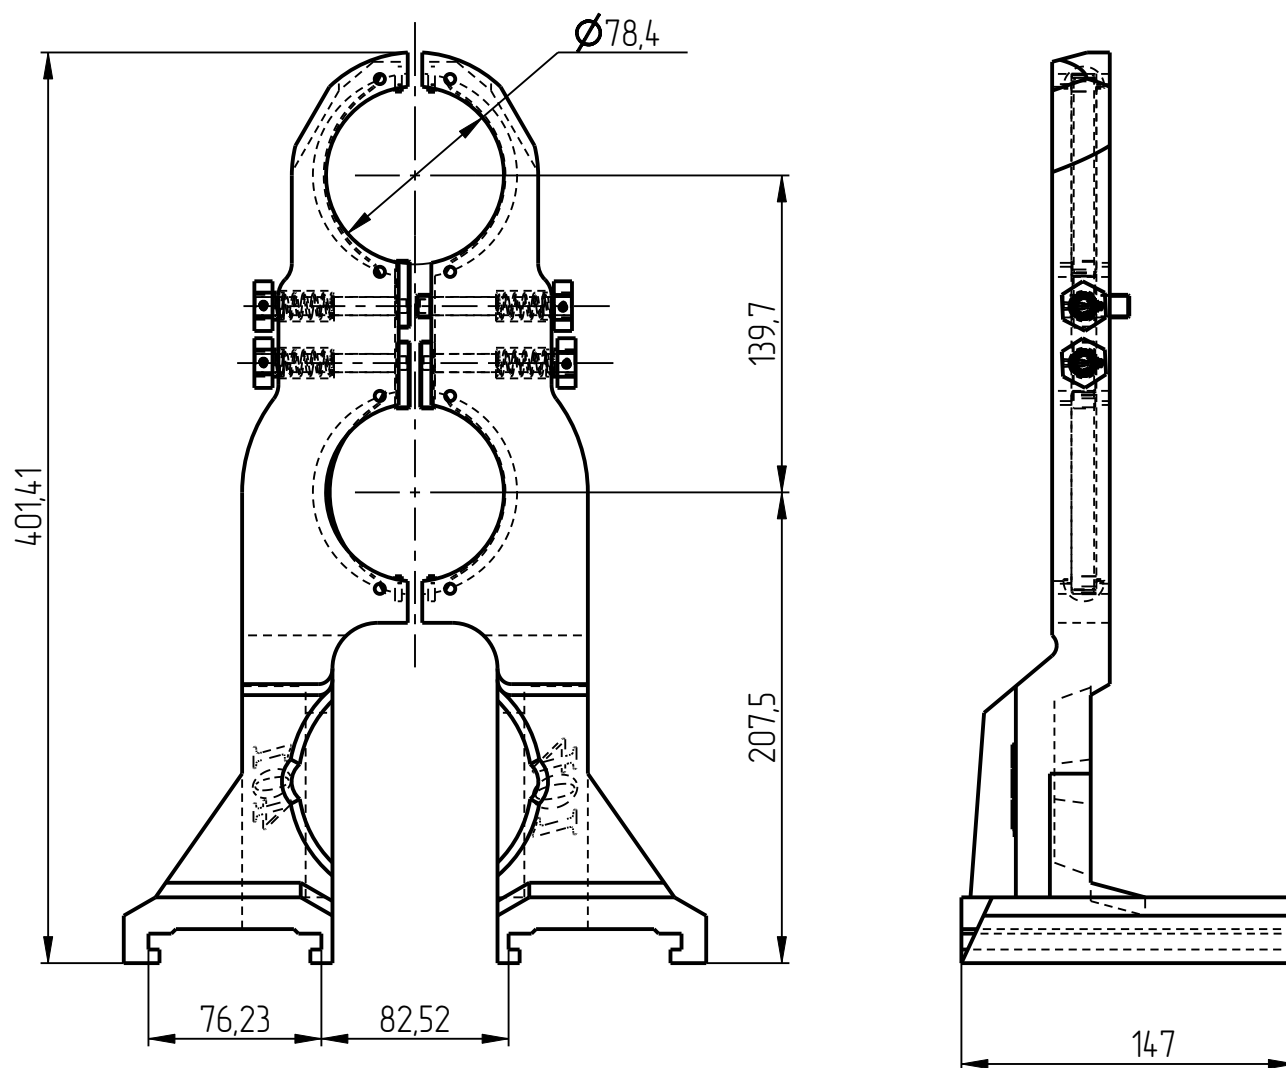

401

DGK-401-001
ДЕРЖАТЕЛЬ ГОРЛОВЫХ
КОЛЕЦ
(23-1404)

Держатель горловых колец
DGK-401-001

Держатель горловых колец
DGK-401-001

Держатель горловых колец
DGK-401-001

Держатель горловых колец DGK-401-001

Спецификация

№ поз.	Шифр	Наименование	Кол-во
Детали			
1	DGK-401-001-001	Держатель правый	1
2	DGK-401-001-002	Держатель левый	1
Унифицированные детали			
3	DGK-401-STANDART-01	Вставка	4
4	DGK-401-STANDART-02-01-062	Ось замка 67,50x62	4
5	DGK-401-STANDART-02-03	Гайка замка	4
6	DGK-401-STANDART-03-105	Пружина листовая L-105	4
7	DGK-STANDART-02-02-20-29_5	Планка замка 20-29,50	4
8	DGK-STANDART-02-04X26	Пружина	4
Стандартные изделия			
9	Штифт разрезной Ø2,50x18 DIN 1481		4

401

1. Держатель правый
DGK-401-001-001

2. Держатель левый
DGK-401-001-002