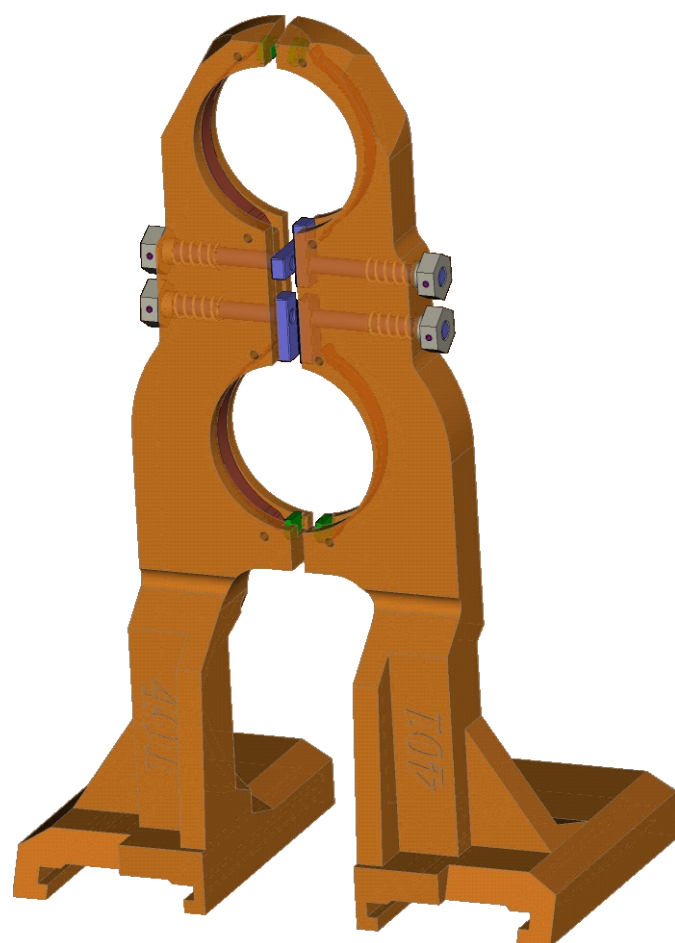

401

DGK-401-001
ДЕРЖАТЕЛЬ ГОРЛОВЫХ
КОЛЕЦ
(23-1404)

Держатель горловых колец
DGK-401-001

Держатель горловых колец
DGK-401-001

Держатель горловых колец
DGK-401-001

Держатель горловых колец DGK-401-001

Спецификация

№ поз.	Шифр	Наименование	Кол-во
Детали			
1	DGK-401-001-001	Держатель правый	1
2	DGK-401-001-002	Держатель левый	1
Унифицированные детали			
3	DGK-401-STANDART-01	Вставка	4
4	DGK-401-STANDART-02-01-062	Ось замка 67,50x62	4
5	DGK-401-STANDART-02-03	Гайка замка	4
6	DGK-401-STANDART-03-105	Пружина листовая L-105	4
7	DGK-STANDART-02-02-20-29_5	Планка замка 20-29,50	4
8	DGK-STANDART-02-04X26	Пружина	4
Стандартные изделия			
9	Штифт разрезной Ø2,50x18 DIN 1481		4

401

1. Держатель правый
DGK-401-001-001

2. Держатель левый
DGK-401-001-002